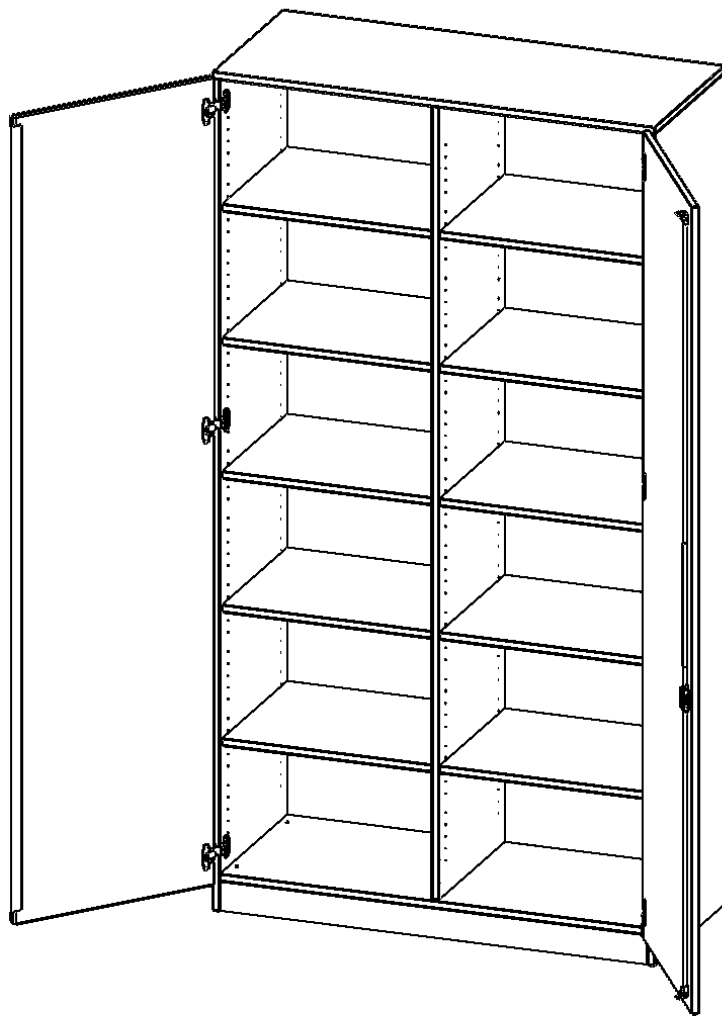

T12066TM

PRODUKTDATENBLATT
WWW.MOEBELWERK-NIESKY.DE

SCHRANK, 6 ORDNERHÖHEN - SERIE EVO180

2 TÜREN, ABSCHLIESSBAR, MIT MITTELWAND, MIT SOCKEL (81 MM), B/H/T: 120X226X60 CM

PRODUKTBESCHREIBUNG

Die evo180 Schränke und Regale in verschiedenen Höhen und Breiten sind ein Kernstück unseres evo180 Schrankwandprogrammes. Die Rückwand ist als Sichtrückwand ausgeführt, dementsprechend eignen sich alle evo180 Einzelschränke oder Schrankwände auch als Raumteiler.

Alle Schränke werden aus melaminharzbeschichteter E1 Feinspanplatte gefertigt, die FSC zertifiziert und formaldehydfrei sind. Als Kanten verwenden wir besonders robuste 2 mm starke ABS Kanten, die unter hoher Temperatur fest verleimt werden. Bitte wählen Sie Ihr Wunschdekor aus unserer Dekorpalette aus. Die Einlegeböden sind im Raster von 32 mm verstellbar. Unsere hochwertigen Bodenträger verfügen über einen "Ausziehstop", so wird verhindert, dass Böden mit Inhalt darauf aus dem Regal oder Schrank rutschen können. Die Türen lassen sich dank 270° öffnender Scharniere an den Korpus anlegen. Sie sind mit einem Schloss verschließbar. An den Türen befindet sich eine Staublippe.

Konfigurieren Sie Ihren Wunsch Schrank indem Sie bei den angebotenen Varianten Ihre Auswahl treffen.

EIGENSCHAFTEN

- Schrank, 6 Ordnerhöhen
- abschließbar, 10 verstellbare Einlegeböden
- Sichtrückwand, mit Mittelwand
- Höhe 226 cm für Standard Ordner
- mit Sockel

Zubehör

Freistehend

20.11.2024
Seite 1/2

| | | |
|-----------------------|--|---------------------|
| Artikelnummer | T12066TM | |
| Breite / Höhe / Tiefe | 1200 mm / 2260 mm / 600 mm | 47.2" / 89" / 23.6" |
| Ordnerhöhen | 6 | |
| Einlegeböden | 8 | |
| Konstruktionsböden | 2 | |
| Fächer | 12 | |
| Montageart | Freistehend | |
| Einsatzbereich | Grundschule, Weiterführende Schule, Büro und Objekt, Konferenzraum | |
| Material | Melaminplatte | |
| Bauart | Abschließbar, Mittelwand | |
| Produktlinie | evo180 | |