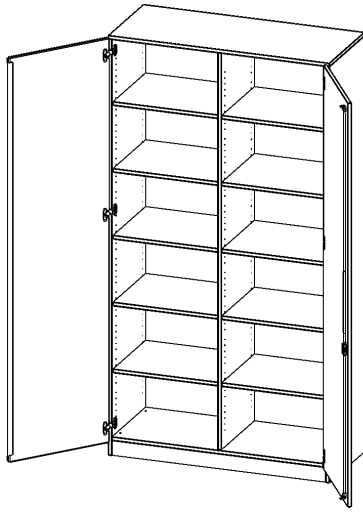

T12066TM

PRODUKTDATENBLATT
WWW.MOEBELWERK-NIESKY.DE

SCHRANK, 6 ORDNERHÖHEN - SERIE EVO180

2 TÜREN, ABSCHLIESSBAR, MIT MITTELWAND, MIT SOCKEL (81 MM), B/H/T: 120X226X60 CM

PRODUKTBESCHREIBUNG

Die evo180 Schränke und Regale in verschiedenen Höhen und Breiten sind ein Kernstück unseres evo180 Schrankwandprogrammes. Die Rückwand ist als Sichtrückwand ausgeführt, dementsprechend eignen sich alle evo180 Einzelschränke oder Schrankwände auch als Raumteiler.

Alle Schränke werden aus melaminharzbeschichteter E1 Feinspanplatte gefertigt, die FSC zertifiziert und formaldehydfrei sind. Als Kanten verwenden wir besonders robuste 2 mm starke ABS Kanten, die unter hoher Temperatur fest verleimt werden. Bitte wählen Sie Ihr Wunschdekor aus unserer Dekorpalette aus. Die Einlegeböden sind im Raster von 32 mm verstellbar. Unsere hochwertigen Bodenträger verfügen über einen "Ausziehstop", so wird verhindert, dass Böden mit Inhalt darauf aus dem Regal oder Schrank rutschen können. Die Türen lassen sich dank 270° öffnender Scharniere an den Korpus anlegen. Sie sind mit einem Schloss verschließbar. An den Türen befindet sich eine Staublippe.

Konfigurieren Sie Ihren Wunsch Schrank indem Sie bei den angebotenen Varianten Ihre Auswahl treffen.

EIGENSCHAFTEN

- Schrank, 6 Ordnerhöhen
- abschließbar, 10 verstellbare Einlegeböden
- Sichtrückwand, mit Mittelwand
- Höhe 226 cm für Standard Ordner
- mit Sockel

Zubehör

Freistehend

20.11.2024
Seite 1/2

| | | |
|-----------------------|--|---------------------|
| Artikelnummer | T12066TM | |
| Breite / Höhe / Tiefe | 1200 mm / 2260 mm / 600 mm | 47.2" / 89" / 23.6" |
| Ordnerhöhen | 6 | |
| Einlegeböden | 8 | |
| Konstruktionsböden | 2 | |
| Fächer | 12 | |
| Montageart | Freistehend | |
| Einsatzbereich | Grundschule, Weiterführende Schule, Büro und Objekt, Konferenzraum | |
| Material | Melaminplatte | |
| Bauart | Abschließbar, Mittelwand | |
| Produktlinie | evo180 | |