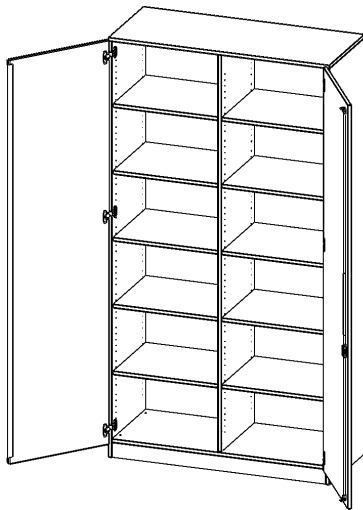

## SCHRANK, 6 ORDNERHÖHEN - SERIE EVO180

2 TÜREN, ABSCHLIESSBAR, MIT MITTELWAND, MIT SOCKEL (81 MM), B/H/T: 120X226X60 CM

### PRODUKTBESCHREIBUNG

Die evo180 Schränke und Regale in verschiedenen Höhen und Breiten sind ein Kernstück unseres evo180 Schrankwandprogrammes. Die Rückwand ist als Sichtrückwand ausgeführt, dementsprechend eignen sich alle evo180 Einzelschränke oder Schrankwände auch als Raumteiler.

Alle Schränke werden aus melaminharzbeschichteter E1 Feinspanplatte gefertigt, die FSC zertifiziert und formaldehydfrei sind. Als Kanten verwenden wir besonders robuste 2 mm starke ABS Kanten, die unter hoher Temperatur fest verleimt werden. Bitte wählen Sie Ihr Wunschdekor aus unserer Dekorpalette aus. Die Einlegeböden sind im Raster von 32 mm verstellbar. Unsere hochwertigen Bodenträger verfügen über einen "Ausziehstop", so wird verhindert, dass Böden mit Inhalt darauf aus dem Regal oder Schrank rutschen können. Die Türen lassen sich dank 270° öffnender Scharniere an den Korpus anlegen. Sie sind mit einem Schloss verschließbar. An den Türen befindet sich eine Staublippe.

### EIGENSCHAFTEN

- Schrank, 6 Ordnerhöhen
- abschließbar, 10 verstellbare Einlegeböden
- Sichtrückwand, mit Mittelwand
- Höhe 226 cm für Standard Ordner
- mit Sockel