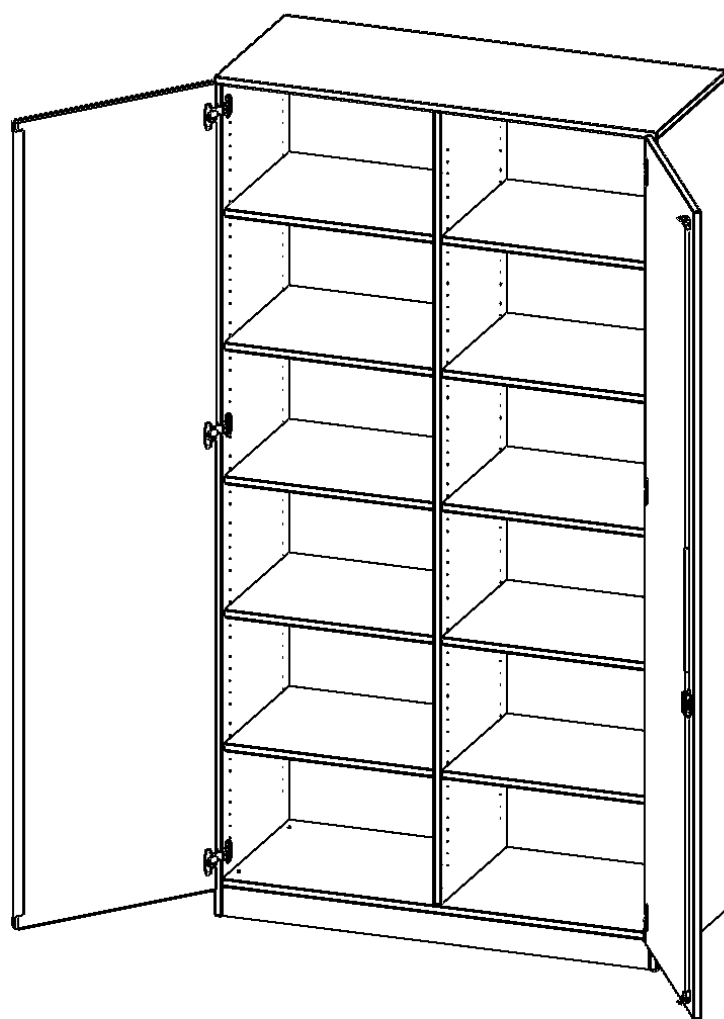

## SCHRANK, 6 ORDNERHÖHEN - SERIE EVO180

2 TÜREN, ABSCHLIESSBAR, MIT MITTELWAND, MIT SOCKEL (81 MM), B/H/T: 120X226X60 CM

### PRODUKTBESCHREIBUNG

Die evo180 Schränke und Regale in verschiedenen Höhen und Breiten sind ein Kernstück unseres evo180 Schrankwandprogrammes. Die Rückwand ist als Sichtrückwand ausgeführt, dementsprechend eignen sich alle evo180 Einzelschränke oder Schrankwände auch als Raumteiler.

### EIGENSCHAFTEN

- Schrank, 6 Ordnerhöhen
- abschließbar, 10 verstellbare Einlegeböden
- Sichtrückwand, mit Mittelwand
- Höhe 226 cm für Standard Ordner
- mit Sockel

### Zubehör

Freistehend

08.10.2024  
Seite 1/2

Artikelnummer	T12066TM	
Breite / Höhe / Tiefe	1200 mm / 2260 mm / 600 mm	47.2" / 89" / 23.6"
Ordnerhöhen	6	
Einlegeböden	8	
Konstruktionsböden	2	
Fächer	12	
Montageart	Freistehend	
Einsatzbereich	Grundschule, Weiterführende Schule, Büro und Objekt, Konferenzraum	
Material	Melaminplatte	
Bauart	Abschließbar, Mittelwand	
Produktlinie	evo180	