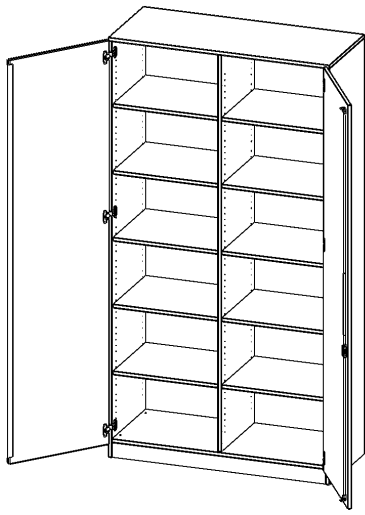

## SCHRANK, 6 ORDNERHÖHEN - SERIE EVO180

2 TÜREN, ABSCHLIESSBAR, MIT MITTELWAND, MIT SOCKEL (81 MM), B/H/T: 120X226X50 CM

### PRODUKTBESCHREIBUNG

Die evo180 Schränke und Regale in verschiedenen Höhen und Breiten sind ein Kernstück unseres evo180 Schrankwandprogrammes. Die Rückwand ist als Sichtrückwand ausgeführt, dementsprechend eignen sich alle evo180 Einzelschränke oder Schrankwände auch als Raumteiler.

Alle Schränke werden aus melaminharzbeschichteter E1 Feinspanplatte gefertigt, die FSC zertifiziert und formaldehydfrei sind. Als Kanten verwenden wir besonders robuste 2 mm starke ABS Kanten, die unter hoher Temperatur fest verleimt werden. Bitte wählen Sie Ihr Wunschdekor aus unserer Dekorpalette aus. Die Einlegeböden sind im Raster von 32 mm verstellbar. Unsere hochwertigen Bodenträger verfügen über einen "Ausziehstop", so wird verhindert, dass Böden mit Inhalt darauf aus dem Regal oder Schrank rutschen können. Die Türen lassen sich dank 270° öffnender Scharniere an den Korpus anlegen. Sie sind mit einem Schloss verschließbar. An den Türen befindet sich eine Staublippe.

### EIGENSCHAFTEN

- Schrank, 6 Ordnerhöhen
- abschließbar, 10 verstellbare Einlegeböden
- Sichtrückwand, mit Mittelwand
- Höhe 226 cm für Standard Ordner
- mit Sockel