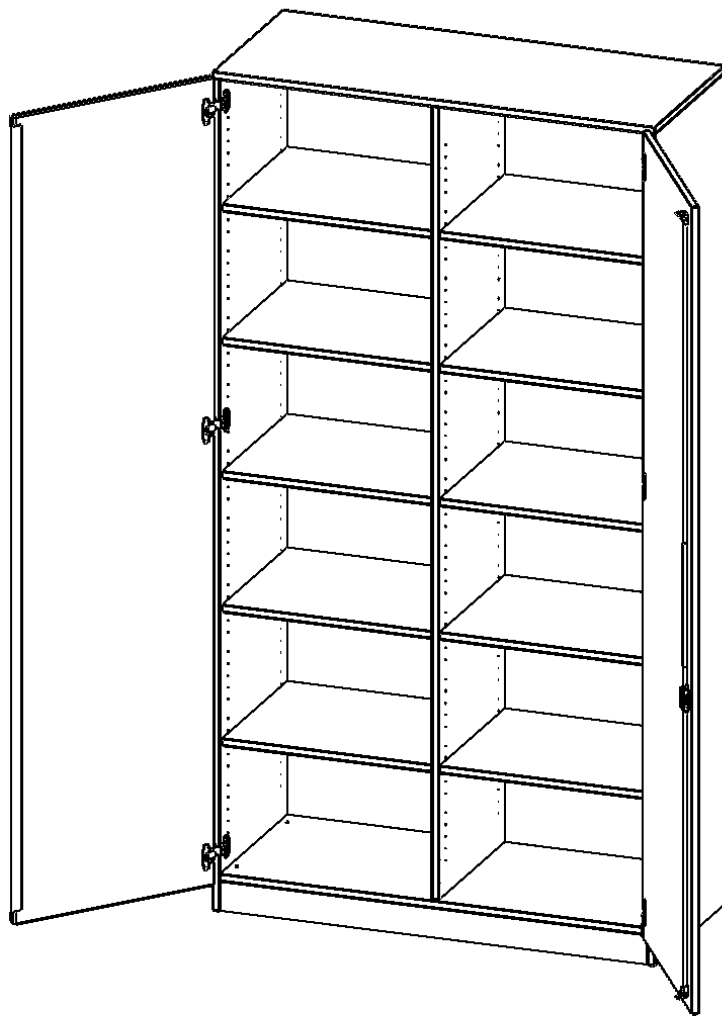

## SCHRANK, 6 ORDNERHÖHEN - SERIE EVO180

2 TÜREN, ABSCHLIESSBAR, MIT MITTELWAND, MIT SOCKEL (81 MM), B/H/T: 120X226X50 CM

### PRODUKTBESCHREIBUNG

Die evo180 Schränke und Regale in verschiedenen Höhen und Breiten sind ein Kernstück unseres evo180 Schrankwandprogrammes. Die Rückwand ist als Sichtrückwand ausgeführt, dementsprechend eignen sich alle evo180 Einzelschränke oder Schrankwände auch als Raumteiler.

### EIGENSCHAFTEN

- Schrank, 6 Ordnerhöhen
- abschließbar, 10 verstellbare Einlegeböden
- Sichtrückwand, mit Mittelwand
- Höhe 226 cm für Standard Ordner
- mit Sockel

### Zubehör

Freistehend

08.10.2024  
Seite 1/2

Artikelnummer	T12056TM	
Breite / Höhe / Tiefe	1200 mm / 2260 mm / 500 mm	47.2" / 89" / 19.7"
Ordnerhöhen	6	
Einlegeböden	8	
Konstruktionsböden	2	
Fächer	12	
Montageart	Freistehend	
Einsatzbereich	Grundschule, Weiterführende Schule, Büro und Objekt, Konferenzraum	
Material	Melaminplatte	
Bauart	Abschließbar, Mittelwand	
Produktlinie	evo180	