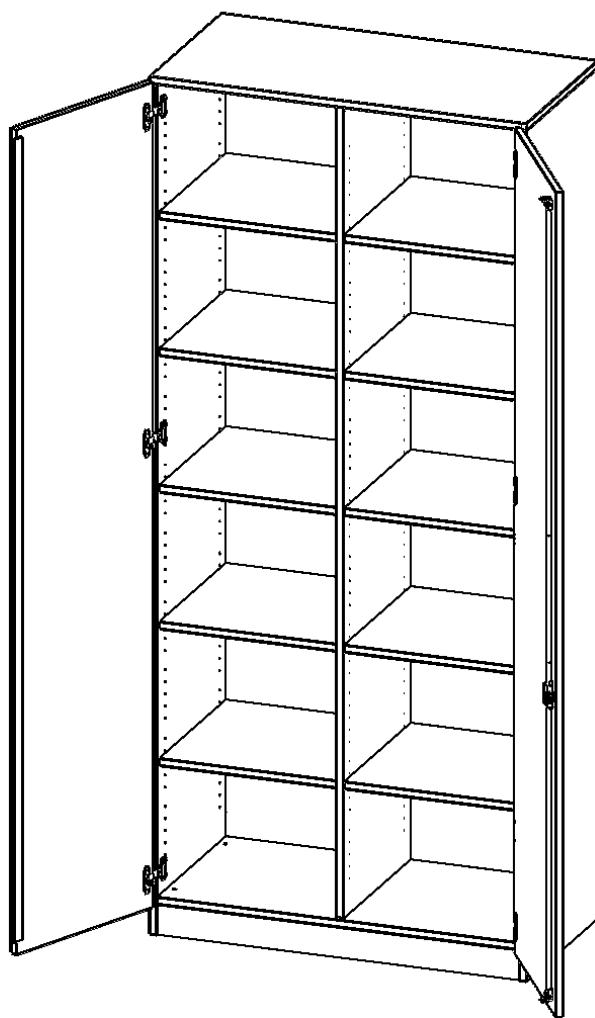

## SCHRANK, 6 ORDNERHÖHEN - SERIE EVO180

2 TÜREN, ABSCHLIESSBAR, MIT MITTELWAND, MIT SOCKEL (81 MM), B/H/T: 100X226X60 CM

### PRODUKTBESCHREIBUNG

Die evo180 Schränke und Regale in verschiedenen Höhen und Breiten sind ein Kernstück unseres evo180 Schrankwandprogrammes. Die Rückwand ist als Sichtrückwand ausgeführt, dementsprechend eignen sich alle evo180 Einzelschränke oder Schrankwände auch als Raumteiler.

### EIGENSCHAFTEN

- Schrank, 6 Ordnerhöhen
- abschließbar, 10 verstellbare Einlegeböden
- Sichtrückwand, mit Mittelwand
- Höhe 226 cm für Standard Ordner
- mit Sockel

### Zubehör

Freistehend

Artikelnummer	T10066TM	
Breite / Höhe / Tiefe	1000 mm / 2260 mm / 600 mm	39.4" / 89" / 23.6"
Ordnerhöhen	6	
Einlegeböden	8	
Konstruktionsböden	2	
Fächer	12	
Montageart	Freistehend	
Einsatzbereich	Grundschule, Weiterführende Schule, Büro und Objekt, Konferenzraum	
Material	Melaminplatte	
Bauart	Abschließbar, Mittelwand	
Produktlinie	evo180	