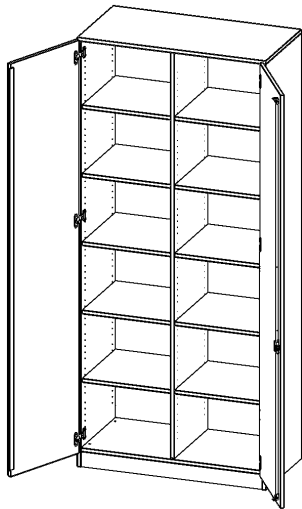

## SCHRANK, 6 ORDNERHÖHEN - SERIE EVO180

2 TÜREN, ABSCHLIESSBAR, MIT MITTELWAND, MIT SOCKEL (81 MM), B/H/T: 100X226X60 CM

### PRODUKTBESCHREIBUNG

Die evo180 Schränke und Regale in verschiedenen Höhen und Breiten sind ein Kernstück unseres evo180 Schrankwandprogrammes. Die Rückwand ist als Sichtrückwand ausgeführt, dementsprechend eignen sich alle evo180 Einzelschränke oder Schrankwände auch als Raumteiler.

### EIGENSCHAFTEN

- Schrank, 6 Ordnerhöhen
- abschließbar, 10 verstellbare Einlegeböden
- Sichtrückwand, mit Mittelwand
- Höhe 226 cm für Standard Ordner
- mit Sockel

### Zubehör

Freistehend

Artikelnummer	T10066TM	
Breite / Höhe / Tiefe	1000 mm / 2260 mm / 600 mm	39.4" / 89" / 23.6"
Ordnerhöhen	6	
Einlegeböden	8	
Konstruktionsböden	2	
Fächer	12	
Montageart	Freistehend	
Einsatzbereich	Grundschule, Weiterführende Schule, Büro und Objekt, Konferenzraum	
Material	Melaminplatte	
Bauart	Abschließbar, Mittelwand	
Produktlinie	evo180	