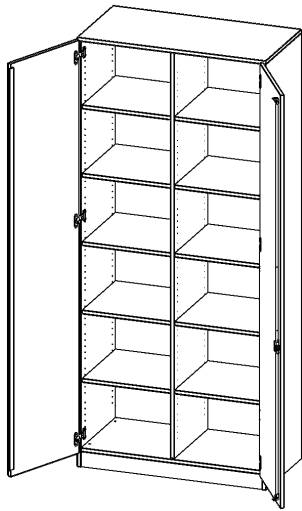

## SCHRANK, 6 ORDNERHÖHEN - SERIE EVO180

2 TÜREN, ABSCHLIESSBAR, MIT MITTELWAND, MIT SOCKEL (81 MM), B/H/T: 100X226X60 CM

### PRODUKTBESCHREIBUNG

Die evo180 Schränke und Regale in verschiedenen Höhen und Breiten sind ein Kernstück unseres evo180 Schrankwandprogrammes. Die Rückwand ist als Sichtrückwand ausgeführt, dementsprechend eignen sich alle evo180 Einzelschränke oder Schrankwände auch als Raumteiler.

### EIGENSCHAFTEN

- Schrank, 6 Ordnerhöhen
- abschließbar, 10 verstellbare Einlegeböden
- Sichtrückwand, mit Mittelwand
- Höhe 226 cm für Standard Ordner
- mit Sockel

### Zubehör

Freistehend

Artikelnummer	T10066TM	
Breite / Höhe / Tiefe	1000 mm / 2260 mm / 600 mm	39.4" / 89" / 23.6"
Ordnerhöhen	6	
Einlegeböden	8	
Konstruktionsböden	2	
Fächer	12	
Montageart	Freistehend	
Einsatzbereich	Grundschule, Weiterführende Schule, Büro und Objekt, Konferenzraum	
Material	Melaminplatte	
Bauart	Abschließbar, Mittelwand	
Produktlinie	evo180	