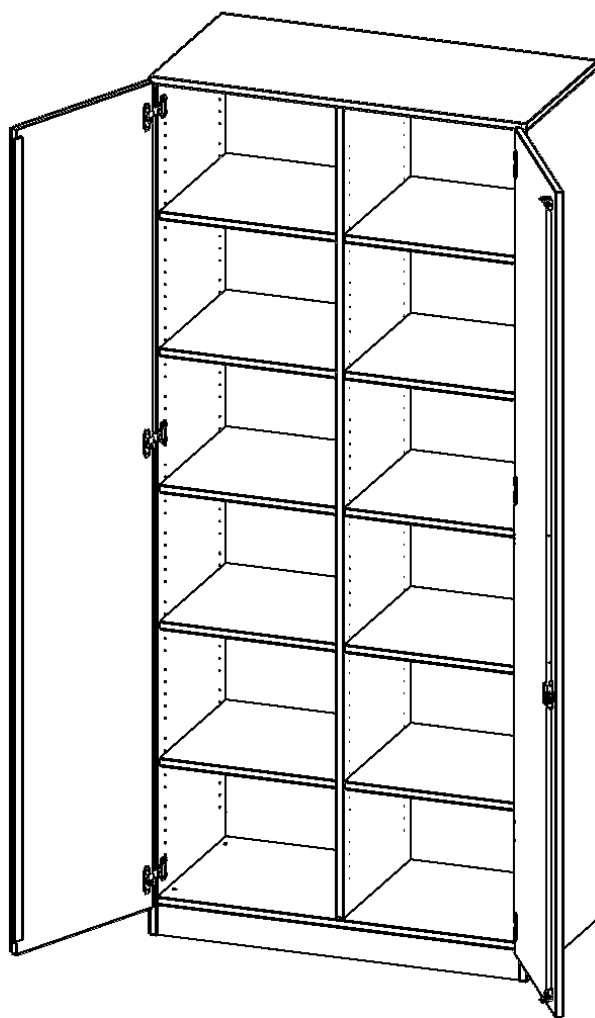

## SCHRANK, 6 ORDNERHÖHEN - SERIE EVO180

2 TÜREN, ABSCHLIESSBAR, MIT MITTELWAND, MIT SOCKEL (81 MM), B/H/T: 100X226X50 CM

### PRODUKTBESCHREIBUNG

Die evo180 Schränke und Regale in verschiedenen Höhen und Breiten sind ein Kernstück unseres evo180 Schrankwandprogrammes. Die Rückwand ist als Sichtrückwand ausgeführt, dementsprechend eignen sich alle evo180 Einzelschränke oder Schrankwände auch als Raumteiler.

### EIGENSCHAFTEN

- Schrank, 6 Ordnerhöhen
- abschließbar, 10 verstellbare Einlegeböden
- Sichtrückwand, mit Mittelwand
- Höhe 226 cm für Standard Ordner
- mit Sockel

### Zubehör

Freistehend

Artikelnummer	T10056TM	
Breite / Höhe / Tiefe	1000 mm / 2260 mm / 500 mm	39.4" / 89" / 19.7"
Ordnerhöhen	6	
Einlegeböden	8	
Konstruktionsböden	2	
Fächer	12	
Montageart	Freistehend	
Einsatzbereich	Grundschule, Weiterführende Schule, Büro und Objekt, Konferenzraum	
Material	Melaminplatte	
Bauart	Abschließbar, Mittelwand	
Produktlinie	evo180	