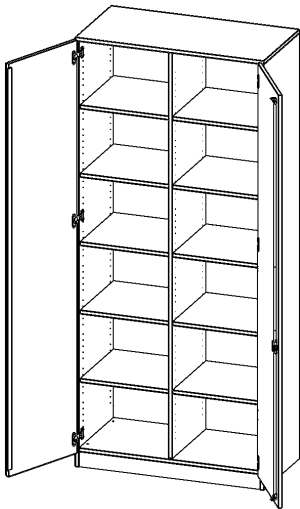

T10056TM

PRODUKTDATENBLATT
WWW.MOEBELWERK-NIESKY.DE

SCHRANK, 6 ORDNERHÖHEN - SERIE EVO180

2 TÜREN, ABSCHLIESSBAR, MIT MITTELWAND, MIT SOCKEL (81 MM), B/H/T: 100X226X50 CM

PRODUKTBESCHREIBUNG

Die evo180 Schränke und Regale in verschiedenen Höhen und Breiten sind ein Kernstück unseres evo180 Schrankwandprogrammes. Die Rückwand ist als Sichtrückwand ausgeführt, dementsprechend eignen sich alle evo180 Einzelschränke oder Schrankwände auch als Raumteiler.

Alle Schränke werden aus melaminharzbeschichteter E1 Feinspanplatte gefertigt, die FSC zertifiziert und formaldehydfrei sind. Als Kanten verwenden wir besonders robuste 2 mm starke ABS Kanten, die unter hoher Temperatur fest verleimt werden. Bitte wählen Sie Ihr Wunschdekor aus unserer Dekorpalette aus. Die Einlegeböden sind im Raster von 32 mm verstellbar. Unsere hochwertigen Bodenträger verfügen über einen "Ausziehstop", so wird verhindert, dass Böden mit Inhalt darauf aus dem Regal oder Schrank rutschen können. Die Türen lassen sich dank 270° öffnender Scharniere an den Korpus anlegen. Sie sind mit einem Schloss verschließbar. An den Türen befindet sich eine Staublippe.

Konfigurieren Sie Ihren Wunsch Schrank indem Sie bei den angebotenen Varianten Ihre Auswahl treffen.

EIGENSCHAFTEN

- Schrank, 6 Ordnerhöhen
- abschließbar, 10 verstellbare Einlegeböden
- Sichtrückwand, mit Mittelwand
- Höhe 226 cm für Standard Ordner
- mit Sockel

Zubehör

Freistehend

20.11.2024
Seite 1/2

| | | |
|-----------------------|--|---------------------|
| Artikelnummer | T10056TM | |
| Breite / Höhe / Tiefe | 1000 mm / 2260 mm / 500 mm | 39.4" / 89" / 19.7" |
| Ordnerhöhen | 6 | |
| Einlegeböden | 8 | |
| Konstruktionsböden | 2 | |
| Fächer | 12 | |
| Montageart | Freistehend | |
| Einsatzbereich | Grundschule, Weiterführende Schule, Büro und Objekt, Konferenzraum | |
| Material | Melaminplatte | |
| Bauart | Abschließbar, Mittelwand | |
| Produktlinie | evo180 | |