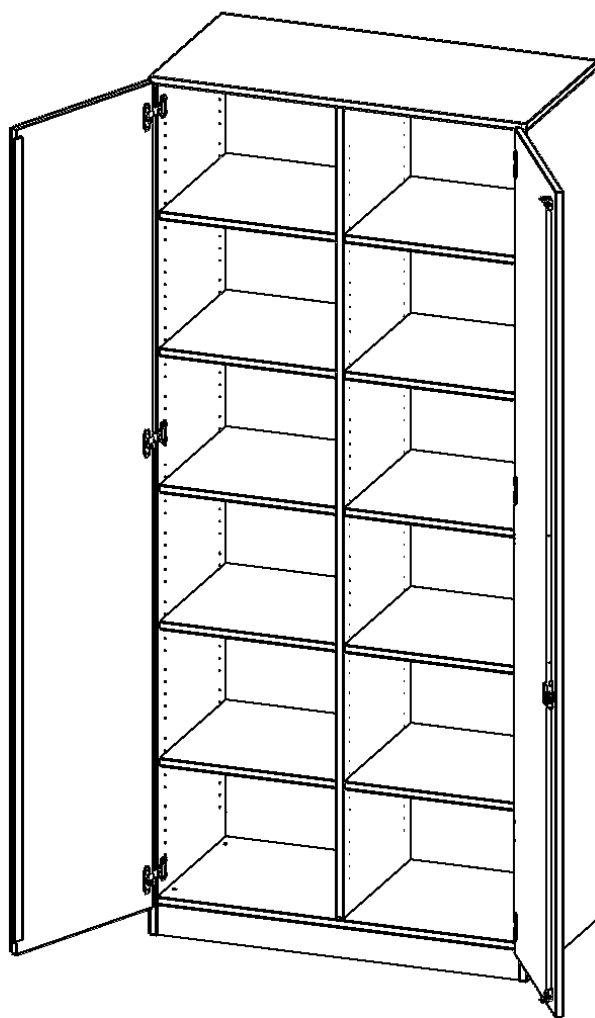

T10056TM

PRODUKTDATENBLATT
WWW.MOEBELWERK-NIESKY.DE

SCHRANK, 6 ORDNERHÖHEN - SERIE EVO180

2 TÜREN, ABSCHLIESSBAR, MIT MITTELWAND, MIT SOCKEL (81 MM), B/H/T: 100X226X50 CM

PRODUKTBESCHREIBUNG

Die evo180 Schränke und Regale in verschiedenen Höhen und Breiten sind ein Kernstück unseres evo180 Schrankwandprogrammes. Die Rückwand ist als Sichtrückwand ausgeführt, dementsprechend eignen sich alle evo180 Einzelschränke oder Schrankwände auch als Raumteiler.

Alle Schränke werden aus melaminharzbeschichteter E1 Feinspanplatte gefertigt, die FSC zertifiziert und formaldehydfrei sind. Als Kanten verwenden wir besonders robuste 2 mm starke ABS Kanten, die unter hoher Temperatur fest verleimt werden. Bitte wählen Sie Ihr Wunschdekor aus unserer Dekorpalette aus. Die Einlegeböden sind im Raster von 32 mm verstellbar. Unsere hochwertigen Bodenträger verfügen über einen "Ausziehstop", so wird verhindert, dass Böden mit Inhalt darauf aus dem Regal oder Schrank rutschen können. Die Türen lassen sich dank 270° öffnender Scharniere an den Korpus anlegen. Sie sind mit einem Schloss verschließbar. An den Türen befindet sich eine Staublippe.

Konfigurieren Sie Ihren Wunsch Schrank indem Sie bei den angebotenen Varianten Ihre Auswahl treffen.

EIGENSCHAFTEN

- Schrank, 6 Ordnerhöhen
- abschließbar, 10 verstellbare Einlegeböden
- Sichtrückwand, mit Mittelwand
- Höhe 226 cm für Standard Ordner
- mit Sockel

Zubehör

Freistehend

20.11.2024
Seite 1/2

| | | |
|-----------------------|--|---------------------|
| Artikelnummer | T10056TM | |
| Breite / Höhe / Tiefe | 1000 mm / 2260 mm / 500 mm | 39.4" / 89" / 19.7" |
| Ordnerhöhen | 6 | |
| Einlegeböden | 8 | |
| Konstruktionsböden | 2 | |
| Fächer | 12 | |
| Montageart | Freistehend | |
| Einsatzbereich | Grundschule, Weiterführende Schule, Büro und Objekt, Konferenzraum | |
| Material | Melaminplatte | |
| Bauart | Abschließbar, Mittelwand | |
| Produktlinie | evo180 | |