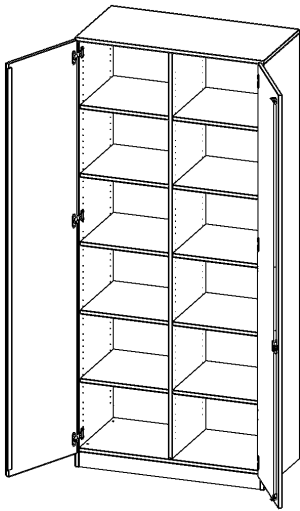

## SCHRANK, 6 ORDNERHÖHEN - SERIE EVO180

2 TÜREN, ABSCHLIESSBAR, MIT MITTELWAND, MIT SOCKEL (81 MM), B/H/T: 100X226X50 CM

### PRODUKTBESCHREIBUNG

Die evo180 Schränke und Regale in verschiedenen Höhen und Breiten sind ein Kernstück unseres evo180 Schrankwandprogrammes. Die Rückwand ist als Sichtrückwand ausgeführt, dementsprechend eignen sich alle evo180 Einzelschränke oder Schrankwände auch als Raumteiler.

Alle Schränke werden aus melaminharzbeschichteter E1 Feinspanplatte gefertigt, die FSC zertifiziert und formaldehydfrei sind. Als Kanten verwenden wir besonders robuste 2 mm starke ABS Kanten, die unter hoher Temperatur fest verleimt werden. Bitte wählen Sie Ihr Wunschdekor aus unserer Dekorpalette aus. Die Einlegeböden sind im Raster von 32 mm verstellbar. Unsere hochwertigen Bodenträger verfügen über einen "Ausziehstop", so wird verhindert, dass Böden mit Inhalt darauf aus dem Regal oder Schrank rutschen können. Die Türen lassen sich dank 270° öffnender Scharniere an den Korpus anlegen. Sie sind mit einem Schloss verschließbar. An den Türen befindet sich eine Staublippe.

### EIGENSCHAFTEN

- Schrank, 6 Ordnerhöhen
- abschließbar, 10 verstellbare Einlegeböden
- Sichtrückwand, mit Mittelwand
- Höhe 226 cm für Standard Ordner
- mit Sockel