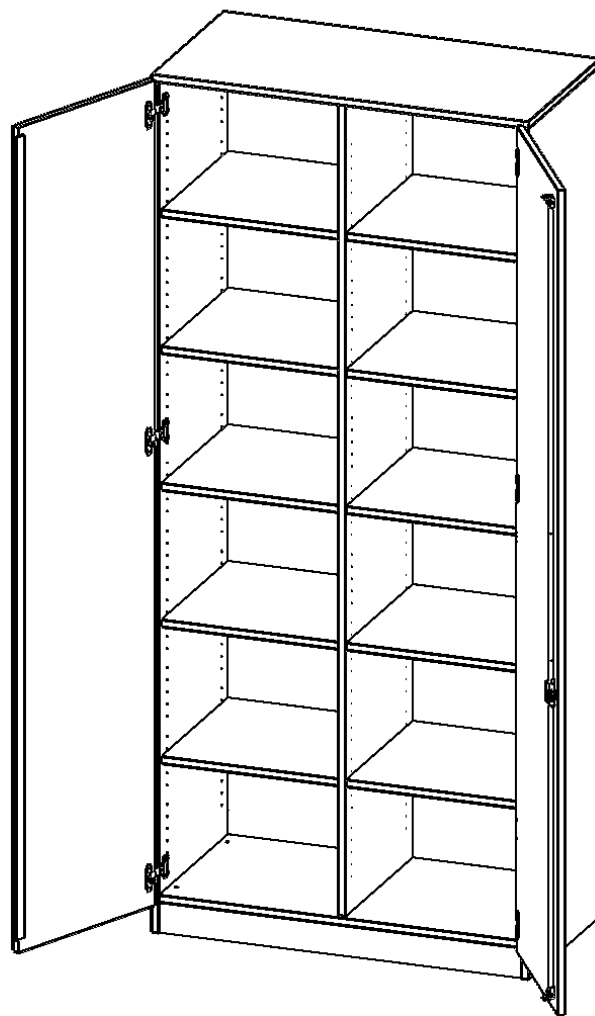

## SCHRANK, 6 ORDNERHÖHEN - SERIE EVO180

2 TÜREN, ABSCHLIESSBAR, MIT MITTELWAND, MIT SOCKEL (81 MM), B/H/T: 100X226X50 CM

### PRODUKTBESCHREIBUNG

Die evo180 Schränke und Regale in verschiedenen Höhen und Breiten sind ein Kernstück unseres evo180 Schrankwandprogrammes. Die Rückwand ist als Sichtrückwand ausgeführt, dementsprechend eignen sich alle evo180 Einzelschränke oder Schrankwände auch als Raumteiler.

### EIGENSCHAFTEN

- Schrank, 6 Ordnerhöhen
- abschließbar, 10 verstellbare Einlegeböden
- Sichtrückwand, mit Mittelwand
- Höhe 226 cm für Standard Ordner
- mit Sockel

### Zubehör

Freistehend

Artikelnummer	T10056TM	
Breite / Höhe / Tiefe	1000 mm / 2260 mm / 500 mm	39.4" / 89" / 19.7"
Ordnerhöhen	6	
Einlegeböden	8	
Konstruktionsböden	2	
Fächer	12	
Montageart	Freistehend	
Einsatzbereich	Grundschule, Weiterführende Schule, Büro und Objekt, Konferenzraum	
Material	Melaminplatte	
Bauart	Abschließbar, Mittelwand	
Produktlinie	evo180	