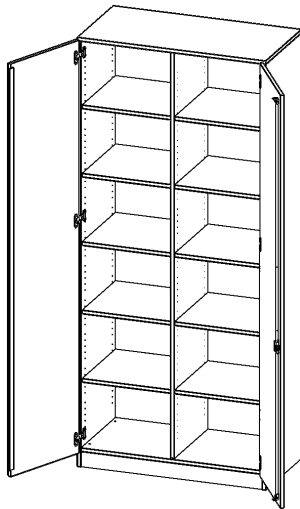

## SCHRANK, 6 ORDNERHÖHEN - SERIE EVO180

2 TÜREN, ABSCHLIESSBAR, MIT MITTELWAND, MIT SOCKEL (81 MM), B/H/T: 100X226X40 CM

### PRODUKTBESCHREIBUNG

Die evo180 Schränke und Regale in verschiedenen Höhen und Breiten sind ein Kernstück unseres evo180 Schrankwandprogrammes. Die Rückwand ist als Sichtrückwand ausgeführt, dementsprechend eignen sich alle evo180 Einzelschränke oder Schrankwände auch als Raumteiler.

### EIGENSCHAFTEN

- Schrank, 6 Ordnerhöhen
- abschließbar, 10 verstellbare Einlegeböden
- Sichtrückwand, mit Mittelwand
- Höhe 226 cm für Standard Ordner
- mit Sockel

### Zubehör

Freistehend

Artikelnummer	T10046TM	
Breite / Höhe / Tiefe	1000 mm / 2260 mm / 400 mm	39.4" / 89" / 15.7"
Ordnerhöhen	6	
Einlegeböden	8	
Konstruktionsböden	2	
Fächer	12	
Montageart	Freistehend	
Einsatzbereich	Grundschule, Weiterführende Schule, Büro und Objekt, Konferenzraum	
Material	Melaminplatte	
Bauart	Abschließbar, Mittelwand	
Produktlinie	evo180	