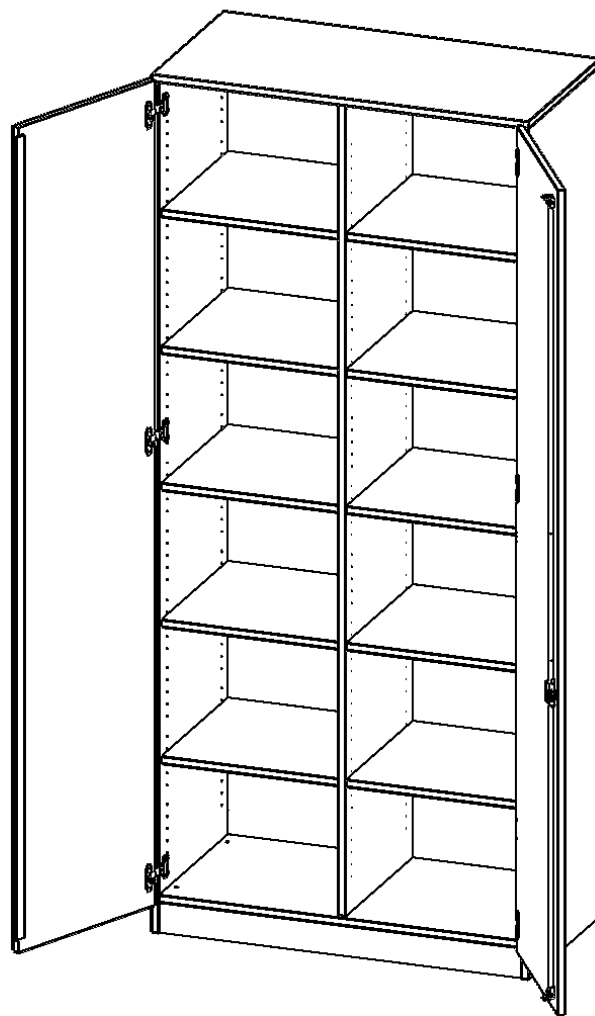

## SCHRANK, 6 ORDNERHÖHEN - SERIE EVO180

2 TÜREN, ABSCHLIESSBAR, MIT MITTELWAND, MIT SOCKEL (81 MM), B/H/T: 100X226X40 CM

### PRODUKTBESCHREIBUNG

Die evo180 Schränke und Regale in verschiedenen Höhen und Breiten sind ein Kernstück unseres evo180 Schrankwandprogrammes. Die Rückwand ist als Sichtrückwand ausgeführt, dementsprechend eignen sich alle evo180 Einzelschränke oder Schrankwände auch als Raumteiler.

### EIGENSCHAFTEN

- Schrank, 6 Ordnerhöhen
- abschließbar, 10 verstellbare Einlegeböden
- Sichtrückwand, mit Mittelwand
- Höhe 226 cm für Standard Ordner
- mit Sockel

### Zubehör

Freistehend

Artikelnummer	T10046TM	
Breite / Höhe / Tiefe	1000 mm / 2260 mm / 400 mm	39.4" / 89" / 15.7"
Ordnerhöhen	6	
Einlegeböden	8	
Konstruktionsböden	2	
Fächer	12	
Montageart	Freistehend	
Einsatzbereich	Grundschule, Weiterführende Schule, Büro und Objekt, Konferenzraum	
Material	Melaminplatte	
Bauart	Abschließbar, Mittelwand	
Produktlinie	evo180	