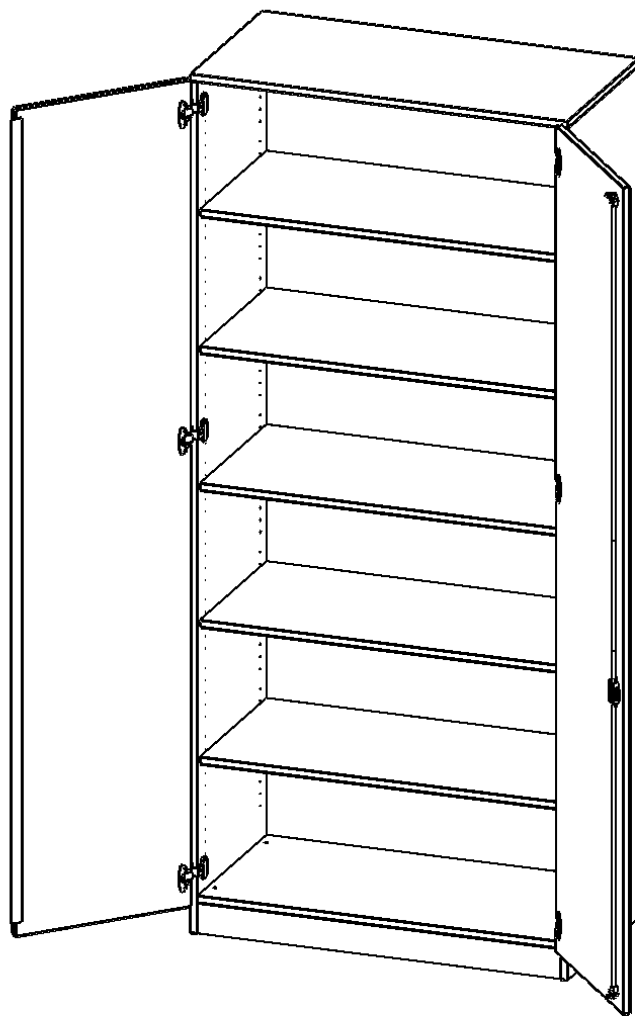

### PRODUKTBESCHREIBUNG

Die evo180 Schränke und Regale in verschiedenen Höhen und Breiten sind ein Kernstück unseres evo180 Schrankwandprogrammes. Die Rückwand ist als Sichtrückwand ausgeführt, dementsprechend eignen sich alle evo180 Einzelschränke oder Schrankwände auch als Raumteiler.

Alle Schränke werden aus melaminharzbeschichteter E1 Feinspanplatte gefertigt, die FSC zertifiziert und formaldehydfrei sind. Als Kanten verwenden wir besonders robuste 2 mm starke ABS Kanten, die unter hoher Temperatur fest verleimt werden. Bitte wählen Sie Ihr Wunschdekor aus unserer Dekorpalette aus. Die Einlegeböden sind im Raster von 32 mm verstellbar. Unsere hochwertigen Bodenträger verfügen über einen "Ausziehstop", so wird verhindert, dass Böden mit Inhalt darauf aus dem Regal oder Schrank rutschen können. Die Türen lassen sich dank 270° öffnender Scharniere an den Korpus anlegen. Sie sind mit einem Schloss verschließbar. An den Türen befindet sich eine Staublippe.

### EIGENSCHAFTEN

- Schrank, 6 Ordnerhöhen
- abschließbar, 5 verstellbare Einlegeböden
- Sichtrückwand
- Höhe 226 cm für Standard Ordner
- mit Sockel

### Zubehör

Freistehend

Artikelnummer	T10066T	
Breite / Höhe / Tiefe	1000 mm / 2260 mm / 600 mm	39.4" / 89" / 23.6"
Ordnerhöhen	6	
Einlegeböden	4	
Konstruktionsböden	1	
Fächer	6	
Montageart	Freistehend	
Einsatzbereich	Grundschule, Weiterführende Schule, Büro und Objekt, Konferenzraum	
Material	Melaminplatte	
Bauart	Abschließbar	
Produktlinie	evo180	