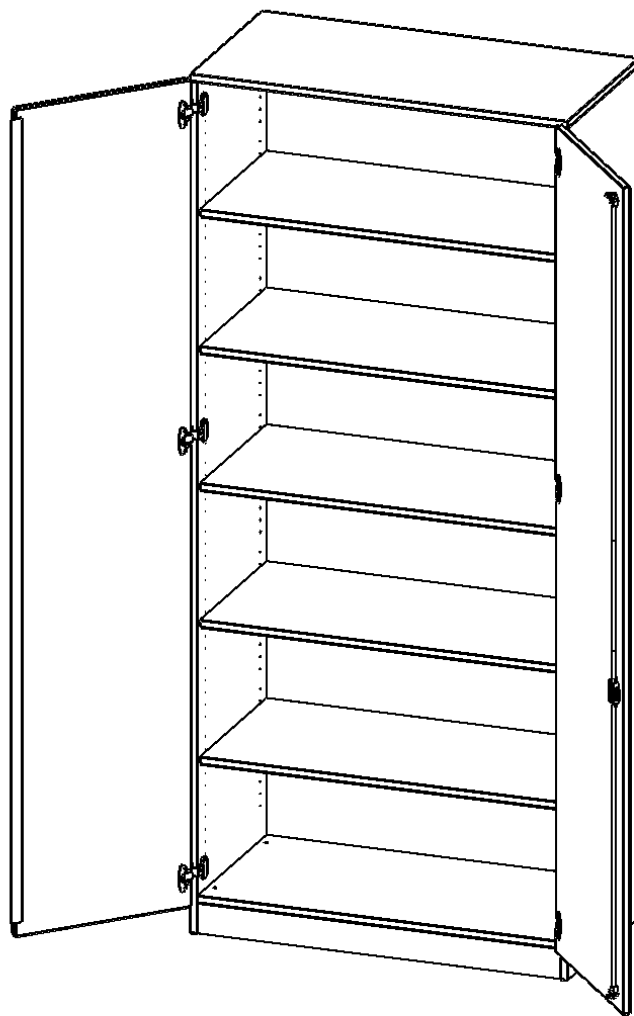

T10066T

PRODUKTDATENBLATT
WWW.MOEBELWERK-NIESKY.DE

SCHRANK, 6 ORDNERHÖHEN - SERIE EVO180

2 TÜREN, ABSCHLIESSBAR, MIT SOCKEL (81 MM), B/H/T: 100X226X60 CM

PRODUKTBESCHREIBUNG

Die evo180 Schränke und Regale in verschiedenen Höhen und Breiten sind ein Kernstück unseres evo180 Schrankwandprogrammes. Die Rückwand ist als Sichtrückwand ausgeführt, dementsprechend eignen sich alle evo180 Einzelschränke oder Schrankwände auch als Raumteiler.

Alle Schränke werden aus melaminharzbeschichteter E1 Feinspanplatte gefertigt, die FSC zertifiziert und formaldehydfrei sind. Als Kanten verwenden wir besonders robuste 2 mm starke ABS Kanten, die unter hoher Temperatur fest verleimt werden. Bitte wählen Sie Ihr Wunschdekor aus unserer Dekorpalette aus. Die Einlegeböden sind im Raster von 32 mm verstellbar. Unsere hochwertigen Bodenträger verfügen über einen "Ausziehstop", so wird verhindert, dass Böden mit Inhalt darauf aus dem Regal oder Schrank rutschen können. Die Türen lassen sich dank 270° öffnender Scharniere an den Korpus anlegen. Sie sind mit einem Schloss verschließbar. An den Türen befindet sich eine Staublippe.

Konfigurieren Sie Ihren Wunsch Schrank indem Sie bei den angebotenen Varianten Ihre Auswahl treffen.

EIGENSCHAFTEN

- Schrank, 6 Ordnerhöhen
- abschließbar, 5 verstellbare Einlegeböden
- Sichtrückwand
- Höhe 226 cm für Standard Ordner
- mit Sockel

Zubehör

Freistehend

20.11.2024
Seite 1/2

Artikelnummer	T10066T	
Breite / Höhe / Tiefe	1000 mm / 2260 mm / 600 mm	39.4" / 89" / 23.6"
Ordnerhöhen	6	
Einlegeböden	4	
Konstruktionsböden	1	
Fächer	6	
Montageart	Freistehend	
Einsatzbereich	Grundschule, Weiterführende Schule, Büro und Objekt, Konferenzraum	
Material	Melaminplatte	
Bauart	Abschließbar	
Produktlinie	evo180	