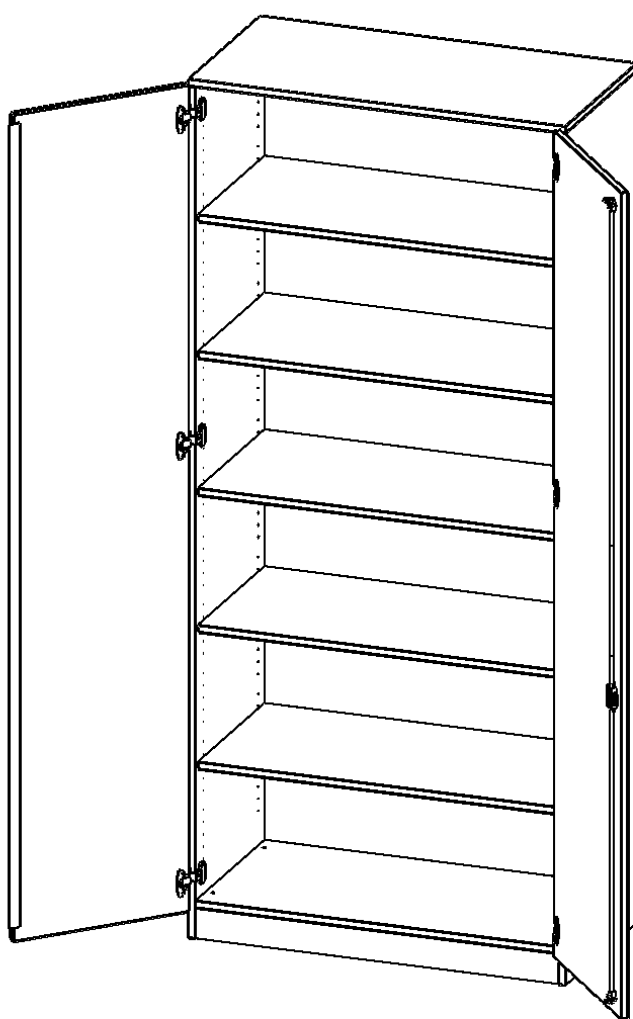

### PRODUKTBESCHREIBUNG

Die evo180 Schränke und Regale in verschiedenen Höhen und Breiten sind ein Kernstück unseres evo180 Schrankwandprogrammes. Die Rückwand ist als Sichtrückwand ausgeführt, dementsprechend eignen sich alle evo180 Einzelschränke oder Schrankwände auch als Raumteiler.

Alle Schränke werden aus melaminharzbeschichteter E1 Feinspanplatte gefertigt, die FSC zertifiziert und formaldehydfrei sind. Als Kanten verwenden wir besonders robuste 2 mm starke ABS Kanten, die unter hoher Temperatur fest verleimt werden. Bitte wählen Sie Ihr Wunschdekor aus unserer Dekorpalette aus. Die Einlegeböden sind im Raster von 32 mm verstellbar. Unsere hochwertigen Bodenträger verfügen über einen "Ausziehstop", so wird verhindert, dass Böden mit Inhalt darauf aus dem Regal oder Schrank rutschen können. Die Türen lassen sich dank 270° öffnender Scharniere an den Korpus anlegen. Sie sind mit einem Schloss verschließbar. An den Türen befindet sich eine Staublippe.

### EIGENSCHAFTEN

- Schrank, 6 Ordnerhöhen
- abschließbar, 5 verstellbare Einlegeböden
- Sichtrückwand
- Höhe 226 cm für Standard Ordner
- mit Sockel

### Zubehör

Freistehend

08.10.2024  
Seite 1/2

Artikelnummer	T10066T	
Breite / Höhe / Tiefe	1000 mm / 2260 mm / 600 mm	39.4" / 89" / 23.6"
Ordnerhöhen	6	
Einlegeböden	4	
Konstruktionsböden	1	
Fächer	6	
Montageart	Freistehend	
Einsatzbereich	Grundschule, Weiterführende Schule, Büro und Objekt, Konferenzraum	
Material	Melaminplatte	
Bauart	Abschließbar	
Produktlinie	evo180	