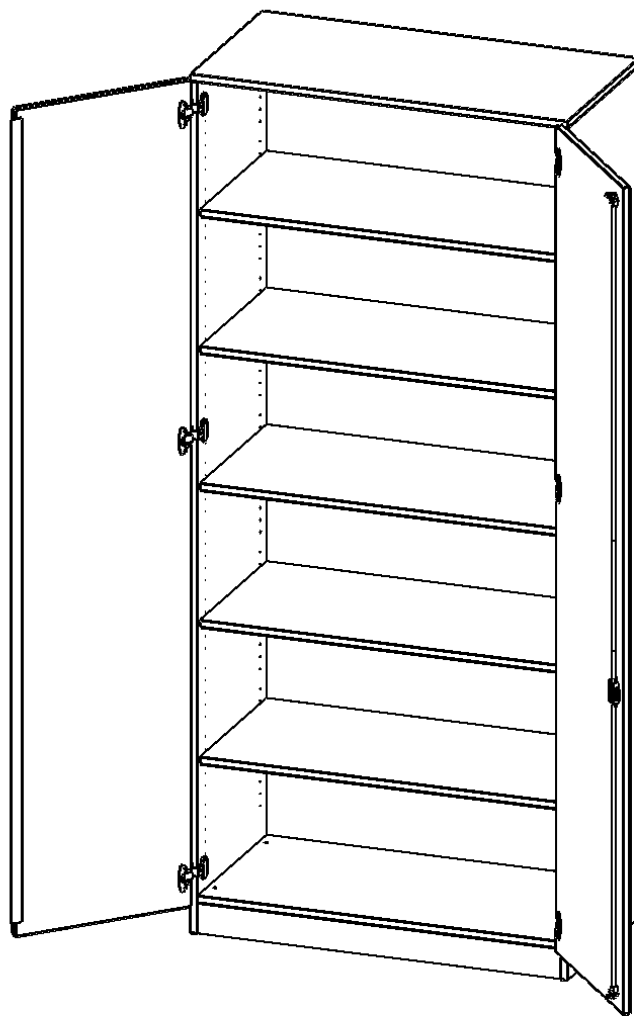

T10056T

PRODUKTDATENBLATT
WWW.MOEBELWERK-NIESKY.DE

SCHRANK, 6 ORDNERHÖHEN - SERIE EVO180

2 TÜREN, ABSCHLIESSBAR, MIT SOCKEL (81 MM), B/H/T: 100X226X50 CM

PRODUKTBESCHREIBUNG

Die evo180 Schränke und Regale in verschiedenen Höhen und Breiten sind ein Kernstück unseres evo180 Schrankwandprogrammes. Die Rückwand ist als Sichtrückwand ausgeführt, dementsprechend eignen sich alle evo180 Einzelschränke oder Schrankwände auch als Raumteiler.

Alle Schränke werden aus melaminharzbeschichteter E1 Feinspanplatte gefertigt, die FSC zertifiziert und formaldehydfrei sind. Als Kanten verwenden wir besonders robuste 2 mm starke ABS Kanten, die unter hoher Temperatur fest verleimt werden. Bitte wählen Sie Ihr Wunschdekor aus unserer Dekorpalette aus. Die Einlegeböden sind im Raster von 32 mm verstellbar. Unsere hochwertigen Bodenträger verfügen über einen "Ausziehstop", so wird verhindert, dass Böden mit Inhalt darauf aus dem Regal oder Schrank rutschen können. Die Türen lassen sich dank 270° öffnender Scharniere an den Korpus anlegen. Sie sind mit einem Schloss verschließbar. An den Türen befindet sich eine Staublippe.

Konfigurieren Sie Ihren Wunsch Schrank indem Sie bei den angebotenen Varianten Ihre Auswahl treffen.

EIGENSCHAFTEN

- Schrank, 6 Ordnerhöhen
- abschließbar, 5 verstellbare Einlegeböden
- Sichtrückwand
- Höhe 226 cm für Standard Ordner
- mit Sockel

Zubehör

Freistehend

20.11.2024
Seite 1/2

Artikelnummer	T10056T	
Breite / Höhe / Tiefe	1000 mm / 2260 mm / 500 mm	39.4" / 89" / 19.7"
Ordnerhöhen	6	
Einlegeböden	4	
Konstruktionsböden	1	
Fächer	6	
Montageart	Freistehend	
Einsatzbereich	Grundschule, Weiterführende Schule, Büro und Objekt, Konferenzraum	
Material	Melaminplatte	
Bauart	Abschließbar	
Produktlinie	evo180	