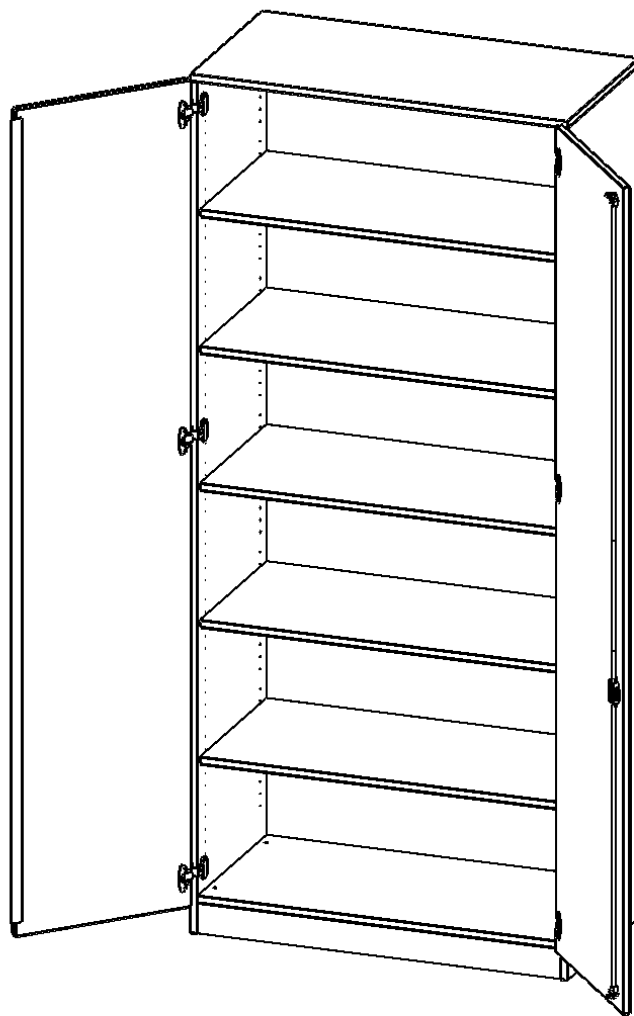

T10056T

PRODUKTDATENBLATT
WWW.MOEBELWERK-NIESKY.DE

SCHRANK, 6 ORDNERHÖHEN - SERIE EVO180

2 TÜREN, ABSCHLIESSBAR, MIT SOCKEL (81 MM), B/H/T: 100X226X50 CM

PRODUKTBESCHREIBUNG

Die evo180 Schränke und Regale in verschiedenen Höhen und Breiten sind ein Kernstück unseres evo180 Schrankwandprogrammes. Die Rückwand ist als Sichtrückwand ausgeführt, dementsprechend eignen sich alle evo180 Einzelschränke oder Schrankwände auch als Raumteiler.

Alle Schränke werden aus melaminharzbeschichteter E1 Feinspanplatte gefertigt, die FSC zertifiziert und formaldehydfrei sind. Als Kanten verwenden wir besonders robuste 2 mm starke ABS Kanten, die unter hoher Temperatur fest verleimt werden. Bitte wählen Sie Ihr Wunschdekor aus unserer Dekorpalette aus. Die Einlegeböden sind im Raster von 32 mm verstellbar. Unsere hochwertigen Bodenträger verfügen über einen "Ausziehstop", so wird verhindert, dass Böden mit Inhalt darauf aus dem Regal oder Schrank rutschen können. Die Türen lassen sich dank 270° öffnender Scharniere an den Korpus anlegen. Sie sind mit einem Schloss verschließbar. An den Türen befindet sich eine Staublippe.

Konfigurieren Sie Ihren Wunsch Schrank indem Sie bei den angebotenen Varianten Ihre Auswahl treffen.

EIGENSCHAFTEN

- Schrank, 6 Ordnerhöhen
- abschließbar, 5 verstellbare Einlegeböden
- Sichtrückwand
- Höhe 226 cm für Standard Ordner
- mit Sockel

Zubehör

Freistehend

08.10.2024
Seite 1/2

Artikelnummer	T10056T	
Breite / Höhe / Tiefe	1000 mm / 2260 mm / 500 mm	39.4" / 89" / 19.7"
Ordnerhöhen	6	
Einlegeböden	4	
Konstruktionsböden	1	
Fächer	6	
Montageart	Freistehend	
Einsatzbereich	Grundschule, Weiterführende Schule, Büro und Objekt, Konferenzraum	
Material	Melaminplatte	
Bauart	Abschließbar	
Produktlinie	evo180	