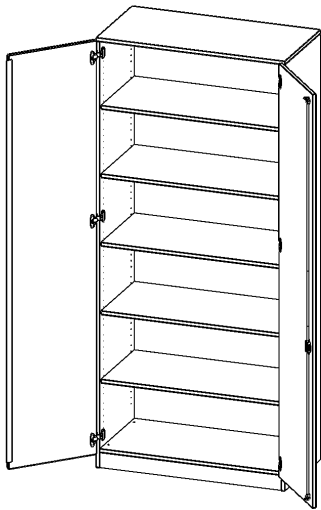

T10046T

PRODUKTDATENBLATT
WWW.MOEBELWERK-NIESKY.DE

SCHRANK, 6 ORDNERHÖHEN - SERIE EVO180

2 TÜREN, ABSCHLIESSBAR, MIT SOCKEL (81 MM), B/H/T: 100X226X40 CM

PRODUKTBESCHREIBUNG

Die evo180 Schränke und Regale in verschiedenen Höhen und Breiten sind ein Kernstück unseres evo180 Schrankwandprogrammes. Die Rückwand ist als Sichtrückwand ausgeführt, dementsprechend eignen sich alle evo180 Einzelschränke oder Schrankwände auch als Raumteiler.

Alle Schränke werden aus melaminharzbeschichteter E1 Feinspanplatte gefertigt, die FSC zertifiziert und formaldehydfrei sind. Als Kanten verwenden wir besonders robuste 2 mm starke ABS Kanten, die unter hoher Temperatur fest verleimt werden. Bitte wählen Sie Ihr Wunschdekor aus unserer Dekorpalette aus. Die Einlegeböden sind im Raster von 32 mm verstellbar. Unsere hochwertigen Bodenträger verfügen über einen "Ausziehstop", so wird verhindert, dass Böden mit Inhalt darauf aus dem Regal oder Schrank rutschen können. Die Türen lassen sich dank 270° öffnender Scharniere an den Korpus anlegen. Sie sind mit einem Schloss verschließbar. An den Türen befindet sich eine Staublippe.

Konfigurieren Sie Ihren Wunsch Schrank indem Sie bei den angebotenen Varianten Ihre Auswahl treffen.

EIGENSCHAFTEN

- Schrank, 6 Ordnerhöhen
- abschließbar, 5 verstellbare Einlegeböden
- Sichtrückwand
- Höhe 226 cm für Standard Ordner
- mit Sockel

Zubehör

Freistehend

Artikelnummer	T10046T	
Breite / Höhe / Tiefe	1000 mm / 2260 mm / 400 mm	39.4" / 89" / 15.7"
Ordnerhöhen	6	
Einlegeböden	4	
Konstruktionsböden	1	
Fächer	6	
Montageart	Freistehend	
Einsatzbereich	Grundschule, Weiterführende Schule, Büro und Objekt, Konferenzraum	
Material	Melaminplatte	
Bauart	Abschließbar	
Produktlinie	evo180	