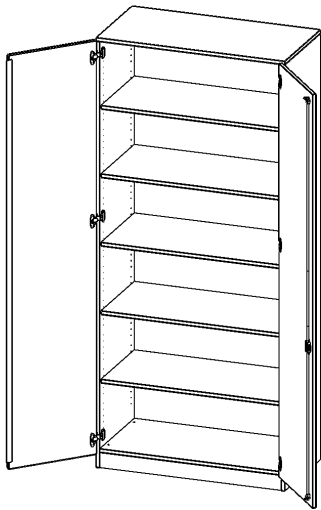

T10046T

PRODUKTDATENBLATT
WWW.MOEBELWERK-NIESKY.DE

SCHRANK, 6 ORDNERHÖHEN - SERIE EVO180

2 TÜREN, ABSCHLIESSBAR, MIT SOCKEL (81 MM), B/H/T: 100X226X40 CM

PRODUKTBESCHREIBUNG

Die evo180 Schränke und Regale in verschiedenen Höhen und Breiten sind ein Kernstück unseres evo180 Schrankwandprogrammes. Die Rückwand ist als Sichtrückwand ausgeführt, dementsprechend eignen sich alle evo180 Einzelschränke oder Schrankwände auch als Raumteiler.

Alle Schränke werden aus melaminharzbeschichteter E1 Feinspanplatte gefertigt, die FSC zertifiziert und formaldehydfrei sind. Als Kanten verwenden wir besonders robuste 2 mm starke ABS Kanten, die unter hoher Temperatur fest verleimt werden. Bitte wählen Sie Ihr Wunschdekor aus unserer Dekorpalette aus. Die Einlegeböden sind im Raster von 32 mm verstellbar. Unsere hochwertigen Bodenträger verfügen über einen "Ausziehstop", so wird verhindert, dass Böden mit Inhalt darauf aus dem Regal oder Schrank rutschen können. Die Türen lassen sich dank 270° öffnender Scharniere an den Korpus anlegen. Sie sind mit einem Schloss verschließbar. An den Türen befindet sich eine Staublippe.

Konfigurieren Sie Ihren Wunsch Schrank indem Sie bei den angebotenen Varianten Ihre Auswahl treffen.

EIGENSCHAFTEN

- Schrank, 6 Ordnerhöhen
- abschließbar, 5 verstellbare Einlegeböden
- Sichtrückwand
- Höhe 226 cm für Standard Ordner
- mit Sockel

Zubehör

Freistehend

08.10.2024
Seite 1/2

Artikelnummer	T10046T	
Breite / Höhe / Tiefe	1000 mm / 2260 mm / 400 mm	39.4" / 89" / 15.7"
Ordnerhöhen	6	
Einlegeböden	4	
Konstruktionsböden	1	
Fächer	6	
Montageart	Freistehend	
Einsatzbereich	Grundschule, Weiterführende Schule, Büro und Objekt, Konferenzraum	
Material	Melaminplatte	
Bauart	Abschließbar	
Produktlinie	evo180	