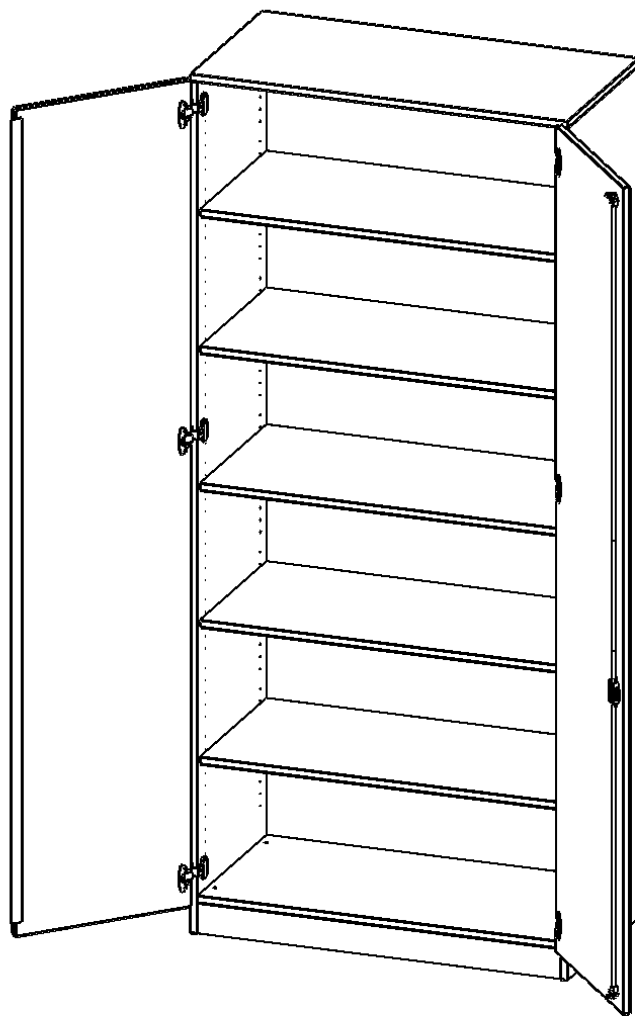

T10046T

PRODUKTDATENBLATT
WWW.MOEBELWERK-NIESKY.DE

SCHRANK, 6 ORDNERHÖHEN - SERIE EVO180

2 TÜREN, ABSCHLIESSBAR, MIT SOCKEL (81 MM), B/H/T: 100X226X40 CM

PRODUKTBESCHREIBUNG

Die evo180 Schränke und Regale in verschiedenen Höhen und Breiten sind ein Kernstück unseres evo180 Schrankwandprogrammes. Die Rückwand ist als Sichtrückwand ausgeführt, dementsprechend eignen sich alle evo180 Einzelschränke oder Schrankwände auch als Raumteiler.

Alle Schränke werden aus melaminharzbeschichteter E1 Feinspanplatte gefertigt, die FSC zertifiziert und formaldehydfrei sind. Als Kanten verwenden wir besonders robuste 2 mm starke ABS Kanten, die unter hoher Temperatur fest verleimt werden. Bitte wählen Sie Ihr Wunschdekor aus unserer Dekorpalette aus. Die Einlegeböden sind im Raster von 32 mm verstellbar. Unsere hochwertigen Bodenträger verfügen über einen "Ausziehstop", so wird verhindert, dass Böden mit Inhalt darauf aus dem Regal oder Schrank rutschen können. Die Türen lassen sich dank 270° öffnender Scharniere an den Korpus anlegen. Sie sind mit einem Schloss verschließbar. An den Türen befindet sich eine Staublippe.

Konfigurieren Sie Ihren Wunsch Schrank indem Sie bei den angebotenen Varianten Ihre Auswahl treffen.

EIGENSCHAFTEN

- Schrank, 6 Ordnerhöhen
- abschließbar, 5 verstellbare Einlegeböden
- Sichtrückwand
- Höhe 226 cm für Standard Ordner
- mit Sockel

Zubehör

Freistehend

Artikelnummer	T10046T	
Breite / Höhe / Tiefe	1000 mm / 2260 mm / 400 mm	39.4" / 89" / 15.7"
Ordnerhöhen	6	
Einlegeböden	4	
Konstruktionsböden	1	
Fächer	6	
Montageart	Freistehend	
Einsatzbereich	Grundschule, Weiterführende Schule, Büro und Objekt, Konferenzraum	
Material	Melaminplatte	
Bauart	Abschließbar	
Produktlinie	evo180	