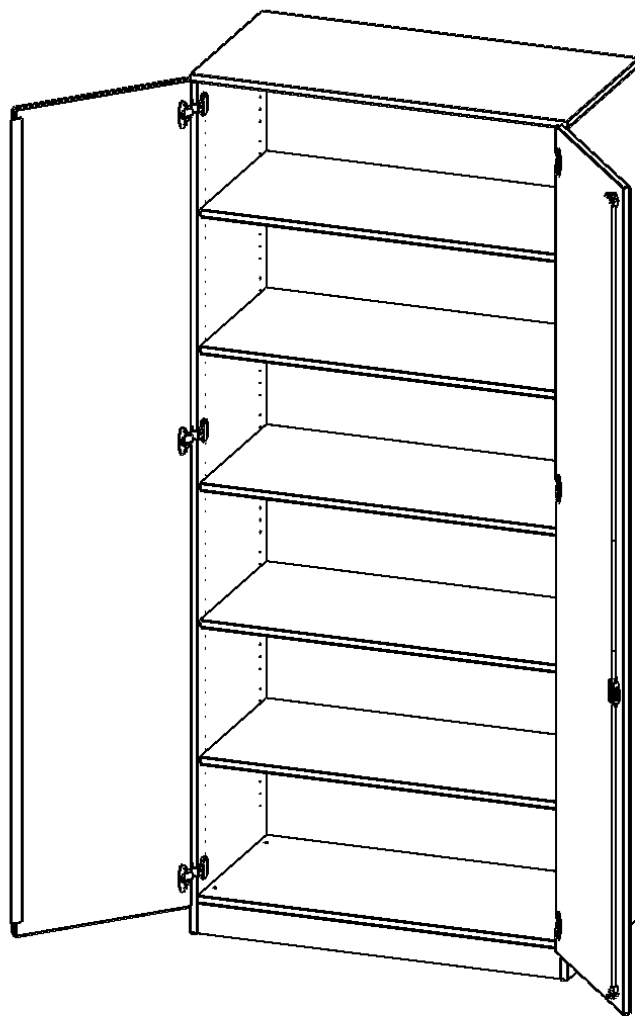

T10046T

PRODUKTDATENBLATT
WWW.MOEBELWERK-NIESKY.DE

SCHRANK, 6 ORDNERHÖHEN - SERIE EVO180

2 TÜREN, ABSCHLIESSBAR, MIT SOCKEL (81 MM), B/H/T: 100X226X40 CM

PRODUKTBESCHREIBUNG

Die evo180 Schränke und Regale in verschiedenen Höhen und Breiten sind ein Kernstück unseres evo180 Schrankwandprogrammes. Die Rückwand ist als Sichtrückwand ausgeführt, dementsprechend eignen sich alle evo180 Einzelschränke oder Schrankwände auch als Raumteiler.

Alle Schränke werden aus melaminharzbeschichteter E1 Feinspanplatte gefertigt, die FSC zertifiziert und formaldehydfrei sind. Als Kanten verwenden wir besonders robuste 2 mm starke ABS Kanten, die unter hoher Temperatur fest verleimt werden. Bitte wählen Sie Ihr Wunschdekor aus unserer Dekorpalette aus. Die Einlegeböden sind im Raster von 32 mm verstellbar. Unsere hochwertigen Bodenträger verfügen über einen "Ausziehstop", so wird verhindert, dass Böden mit Inhalt darauf aus dem Regal oder Schrank rutschen können. Die Türen lassen sich dank 270° öffnender Scharniere an den Korpus anlegen. Sie sind mit einem Schloss verschließbar. An den Türen befindet sich eine Staublippe.

Konfigurieren Sie Ihren Wunsch Schrank indem Sie bei den angebotenen Varianten Ihre Auswahl treffen.

EIGENSCHAFTEN

- Schrank, 6 Ordnerhöhen
- abschließbar, 5 verstellbare Einlegeböden
- Sichtrückwand
- Höhe 226 cm für Standard Ordner
- mit Sockel

Zubehör

Freistehend

08.10.2024
Seite 1/2

Artikelnummer	T10046T	
Breite / Höhe / Tiefe	1000 mm / 2260 mm / 400 mm	39.4" / 89" / 15.7"
Ordnerhöhen	6	
Einlegeböden	4	
Konstruktionsböden	1	
Fächer	6	
Montageart	Freistehend	
Einsatzbereich	Grundschule, Weiterführende Schule, Büro und Objekt, Konferenzraum	
Material	Melaminplatte	
Bauart	Abschließbar	
Produktlinie	evo180	