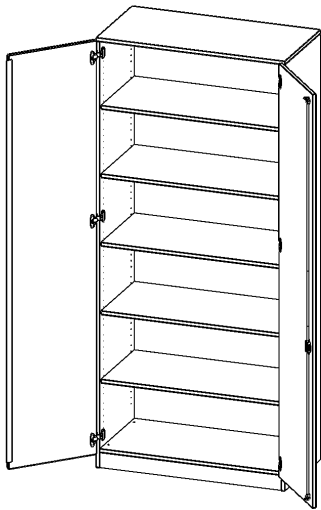

## SCHRANK, 6 ORDNERHÖHEN - SERIE EVO180

2 TÜREN, ABSCHLIESSBAR, MIT SOCKEL (81 MM), B/H/T: 100X226X40 CM

### PRODUKTBESCHREIBUNG

Die evo180 Schränke und Regale in verschiedenen Höhen und Breiten sind ein Kernstück unseres evo180 Schrankwandprogrammes. Die Rückwand ist als Sichtrückwand ausgeführt, dementsprechend eignen sich alle evo180 Einzelschränke oder Schrankwände auch als Raumteiler.

### EIGENSCHAFTEN

- Schrank, 6 Ordnerhöhen
- abschließbar, 5 verstellbare Einlegeböden
- Sichtrückwand
- Höhe 226 cm für Standard Ordner
- mit Sockel

### Zubehör

Freistehend

Artikelnummer	T10046T	
Breite / Höhe / Tiefe	1000 mm / 2260 mm / 400 mm	39.4" / 89" / 15.7"
Ordnerhöhen	6	
Einlegeböden	4	
Konstruktionsböden	1	
Fächer	6	
Montageart	Freistehend	
Einsatzbereich	Grundschule, Weiterführende Schule, Büro und Objekt, Konferenzraum	
Material	Melaminplatte	
Bauart	Abschließbar	
Produktlinie	evo180	