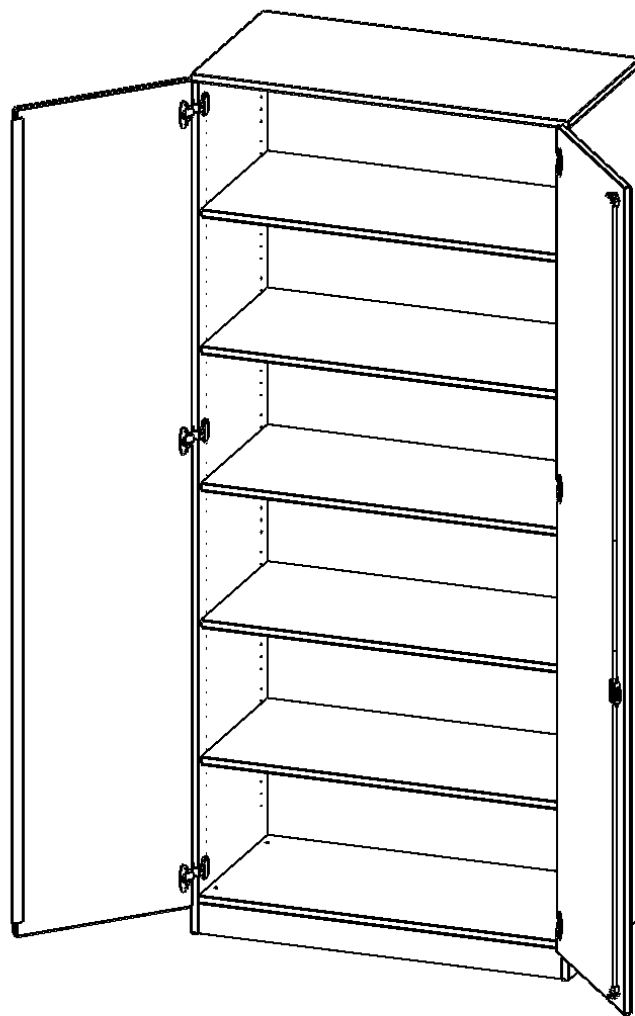

### PRODUKTBESCHREIBUNG

Die evo180 Schränke und Regale in verschiedenen Höhen und Breiten sind ein Kernstück unseres evo180 Schrankwandprogrammes. Die Rückwand ist als Sichtrückwand ausgeführt, dementsprechend eignen sich alle evo180 Einzelschränke oder Schrankwände auch als Raumteiler.

Alle Schränke werden aus melaminharzbeschichteter E1 Feinspanplatte gefertigt, die FSC zertifiziert und formaldehydfrei sind. Als Kanten verwenden wir besonders robuste 2 mm starke ABS Kanten, die unter hoher Temperatur fest verleimt werden. Bitte wählen Sie Ihr Wunschdekor aus unserer Dekorpalette aus. Die Einlegeböden sind im Raster von 32 mm verstellbar. Unsere hochwertigen Bodenträger verfügen über einen "Ausziehstop", so wird verhindert, dass Böden mit Inhalt darauf aus dem Regal oder Schrank rutschen können. Die Türen lassen sich dank 270° öffnender Scharniere an den Korpus anlegen. Sie sind mit einem Schloss verschließbar. An den Türen befindet sich eine Staublippe.

### EIGENSCHAFTEN

- Schrank, 6 Ordnerhöhen
- abschließbar, 5 verstellbare Einlegeböden
- Sichtrückwand
- Höhe 226 cm für Standard Ordner
- mit Sockel

### Zubehör

Freistehend

20.11.2024  
Seite 1/2

Artikelnummer	T10046T	
Breite / Höhe / Tiefe	1000 mm / 2260 mm / 400 mm	39.4" / 89" / 15.7"
Ordnerhöhen	6	
Einlegeböden	4	
Konstruktionsböden	1	
Fächer	6	
Montageart	Freistehend	
Einsatzbereich	Grundschule, Weiterführende Schule, Büro und Objekt, Konferenzraum	
Material	Melaminplatte	
Bauart	Abschließbar	
Produktlinie	evo180	