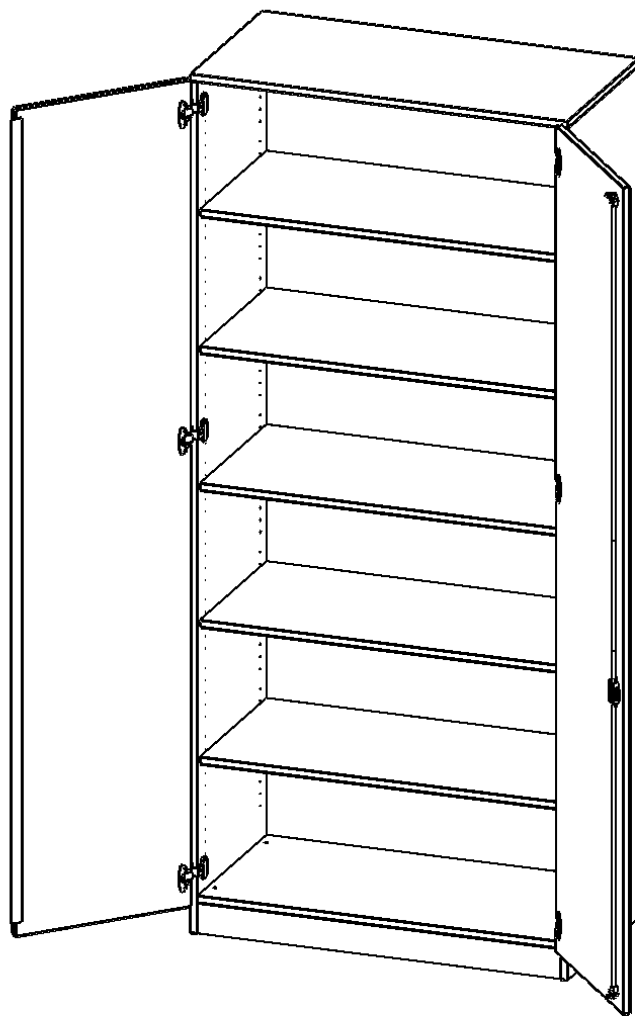

### PRODUKTBESCHREIBUNG

Die evo180 Schränke und Regale in verschiedenen Höhen und Breiten sind ein Kernstück unseres evo180 Schrankwandprogrammes. Die Rückwand ist als Sichtrückwand ausgeführt, dementsprechend eignen sich alle evo180 Einzelschränke oder Schrankwände auch als Raumteiler.

Alle Schränke werden aus melaminharzbeschichteter E1 Feinspanplatte gefertigt, die FSC zertifiziert und formaldehydfrei sind. Als Kanten verwenden wir besonders robuste 2 mm starke ABS Kanten, die unter hoher Temperatur fest verleimt werden. Bitte wählen Sie Ihr Wunschdekor aus unserer Dekorpalette aus. Die Einlegeböden sind im Raster von 32 mm verstellbar. Unsere hochwertigen Bodenträger verfügen über einen "Ausziehstop", so wird verhindert, dass Böden mit Inhalt darauf aus dem Regal oder Schrank rutschen können. Die Türen lassen sich dank 270° öffnender Scharniere an den Korpus anlegen. Sie sind mit einem Schloss verschließbar. An den Türen befindet sich eine Staublippe.

### EIGENSCHAFTEN

- Schrank, 6 Ordnerhöhen
- abschließbar, 5 verstellbare Einlegeböden
- Sichtrückwand
- Höhe 226 cm für Standard Ordner
- mit Sockel

### Zubehör

Freistehend

Artikelnummer	T10046T	
Breite / Höhe / Tiefe	1000 mm / 2260 mm / 400 mm	39.4" / 89" / 15.7"
Ordnerhöhen	6	
Einlegeböden	4	
Konstruktionsböden	1	
Fächer	6	
Montageart	Freistehend	
Einsatzbereich	Grundschule, Weiterführende Schule, Büro und Objekt, Konferenzraum	
Material	Melaminplatte	
Bauart	Abschließbar	
Produktlinie	evo180	