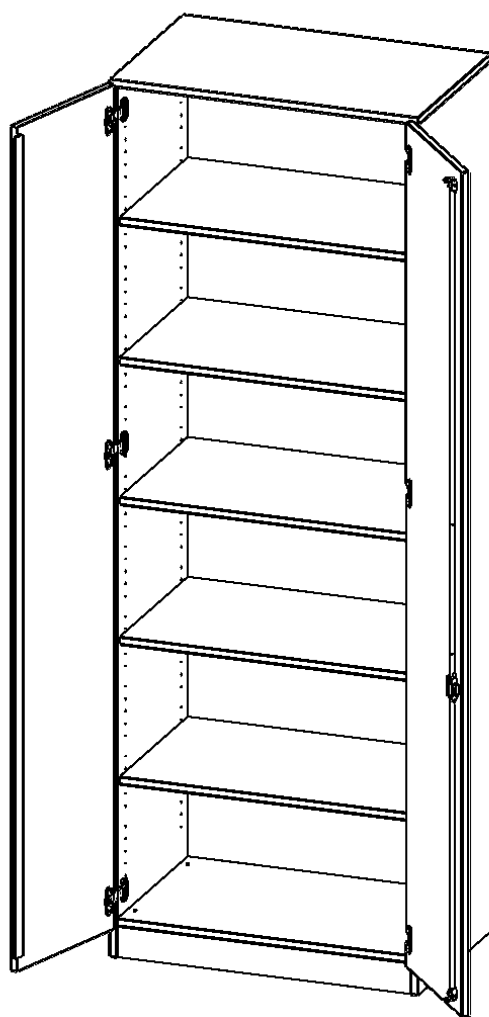

T8066T

PRODUKTDATENBLATT
WWW.MOEBELWERK-NIESKY.DE

SCHRANK, 6 ORDNERHÖHEN - SERIE EVO180

2 TÜREN, ABSCHLIESSBAR, MIT SOCKEL (81 MM), B/H/T: 80X226X60 CM

PRODUKTBESCHREIBUNG

Die evo180 Schränke und Regale in verschiedenen Höhen und Breiten sind ein Kernstück unseres evo180 Schrankwandprogrammes. Die Rückwand ist als Sichtrückwand ausgeführt, dementsprechend eignen sich alle evo180 Einzelschränke oder Schrankwände auch als Raumteiler.

Alle Schränke werden aus melaminharzbeschichteter E1 Feinspanplatte gefertigt, die FSC zertifiziert und formaldehydfrei sind. Als Kanten verwenden wir besonders robuste 2 mm starke ABS Kanten, die unter hoher Temperatur fest verleimt werden. Bitte wählen Sie Ihr Wunschdekor aus unserer Dekorpalette aus. Die Einlegeböden sind im Raster von 32 mm verstellbar. Unsere hochwertigen Bodenträger verfügen über einen "Ausziehstop", so wird verhindert, dass Böden mit Inhalt darauf aus dem Regal oder Schrank rutschen können. Die Türen lassen sich dank 270° öffnender Scharniere an den Korpus anlegen. Sie sind mit einem Schloss verschließbar. An den Türen befindet sich eine Staublippe.

Konfigurieren Sie Ihren Wunsch Schrank indem Sie bei den angebotenen Varianten Ihre Auswahl treffen.

EIGENSCHAFTEN

- Schrank, 6 Ordnerhöhen
- abschließbar, 5 verstellbare Einlegeböden
- Sichtrückwand
- Höhe 226 cm für Standard Ordner
- mit Sockel

Zubehör

Freistehend

20.11.2024
Seite 1/2

Artikelnummer	T8066T	
Breite / Höhe / Tiefe	800 mm / 2260 mm / 600 mm	31.5" / 89" / 23.6"
Ordnerhöhen	6	
Einlegeböden	4	
Konstruktionsböden	1	
Fächer	6	
Montageart	Freistehend	
Einsatzbereich	Grundschule, Weiterführende Schule, Büro und Objekt, Konferenzraum	
Material	Melaminplatte	
Bauart	Abschließbar	
Produktlinie	evo180	