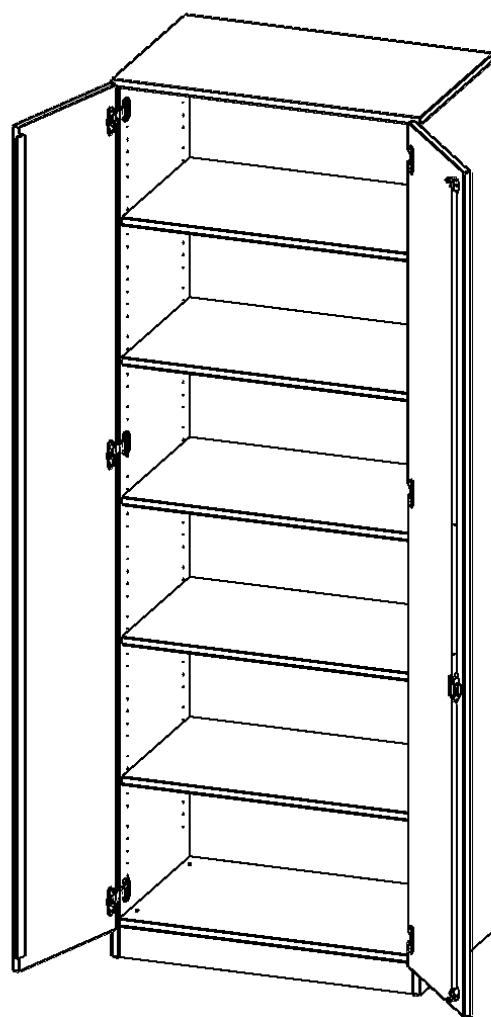

T8066T

PRODUKTDATENBLATT
WWW.MOEBELWERK-NIESKY.DE

SCHRANK, 6 ORDNERHÖHEN - SERIE EVO180

2 TÜREN, ABSCHLIESSBAR, MIT SOCKEL (81 MM), B/H/T: 80X226X60 CM

PRODUKTBESCHREIBUNG

Die evo180 Schränke und Regale in verschiedenen Höhen und Breiten sind ein Kernstück unseres evo180 Schrankwandprogrammes. Die Rückwand ist als Sichtrückwand ausgeführt, dementsprechend eignen sich alle evo180 Einzelschränke oder Schrankwände auch als Raumteiler.

Alle Schränke werden aus melaminharzbeschichteter E1 Feinspanplatte gefertigt, die FSC zertifiziert und formaldehydfrei sind. Als Kanten verwenden wir besonders robuste 2 mm starke ABS Kanten, die unter hoher Temperatur fest verleimt werden. Bitte wählen Sie Ihr Wunschdekor aus unserer Dekorpalette aus. Die Einlegeböden sind im Raster von 32 mm verstellbar. Unsere hochwertigen Bodenträger verfügen über einen "Ausziehstop", so wird verhindert, dass Böden mit Inhalt darauf aus dem Regal oder Schrank rutschen können. Die Türen lassen sich dank 270° öffnender Scharniere an den Korpus anlegen. Sie sind mit einem Schloss verschließbar. An den Türen befindet sich eine Staublippe.

Konfigurieren Sie Ihren Wunsch Schrank indem Sie bei den angebotenen Varianten Ihre Auswahl treffen.

EIGENSCHAFTEN

- Schrank, 6 Ordnerhöhen
- abschließbar, 5 verstellbare Einlegeböden
- Sichtrückwand
- Höhe 226 cm für Standard Ordner
- mit Sockel

Zubehör

Freistehend

Artikelnummer	T8066T	
Breite / Höhe / Tiefe	800 mm / 2260 mm / 600 mm	31.5" / 89" / 23.6"
Ordnerhöhen	6	
Einlegeböden	4	
Konstruktionsböden	1	
Fächer	6	
Montageart	Freistehend	
Einsatzbereich	Grundschule, Weiterführende Schule, Büro und Objekt, Konferenzraum	
Material	Melaminplatte	
Bauart	Abschließbar	
Produktlinie	evo180	