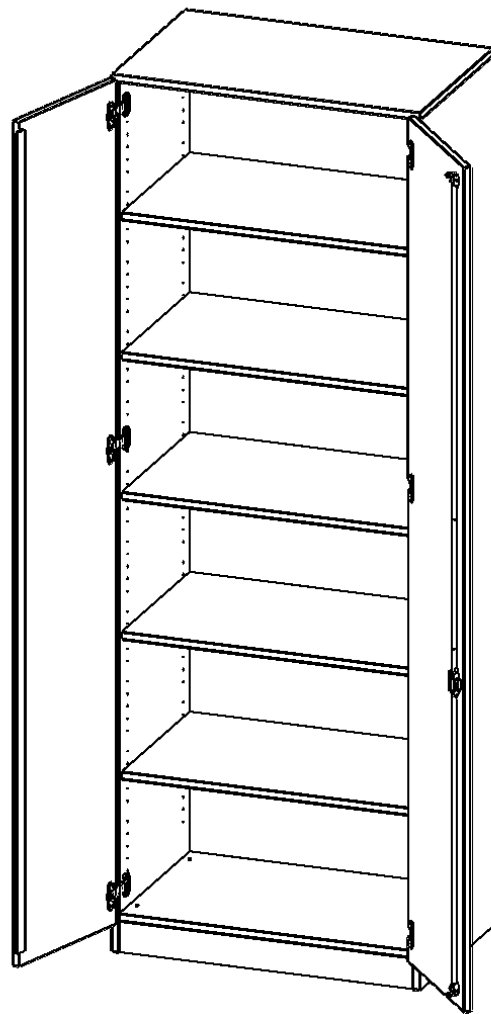

## SCHRANK, 6 ORDNERHÖHEN - SERIE EVO180

2 TÜREN, ABSCHLIESSBAR, MIT SOCKEL (81 MM), B/H/T: 80X226X60 CM

### PRODUKTBESCHREIBUNG

Die evo180 Schränke und Regale in verschiedenen Höhen und Breiten sind ein Kernstück unseres evo180 Schrankwandprogrammes. Die Rückwand ist als Sichtrückwand ausgeführt, dementsprechend eignen sich alle evo180 Einzelschränke oder Schrankwände auch als Raumteiler.

### EIGENSCHAFTEN

- Schrank, 6 Ordnerhöhen
- abschließbar, 5 verstellbare Einlegeböden
- Sichtrückwand
- Höhe 226 cm für Standard Ordner
- mit Sockel

### Zubehör

Freistehend

Artikelnummer	T8066T	
Breite / Höhe / Tiefe	800 mm / 2260 mm / 600 mm	31.5" / 89" / 23.6"
Ordnerhöhen	6	
Einlegeböden	4	
Konstruktionsböden	1	
Fächer	6	
Montageart	Freistehend	
Einsatzbereich	Grundschule, Weiterführende Schule, Büro und Objekt, Konferenzraum	
Material	Melaminplatte	
Bauart	Abschließbar	
Produktlinie	evo180	