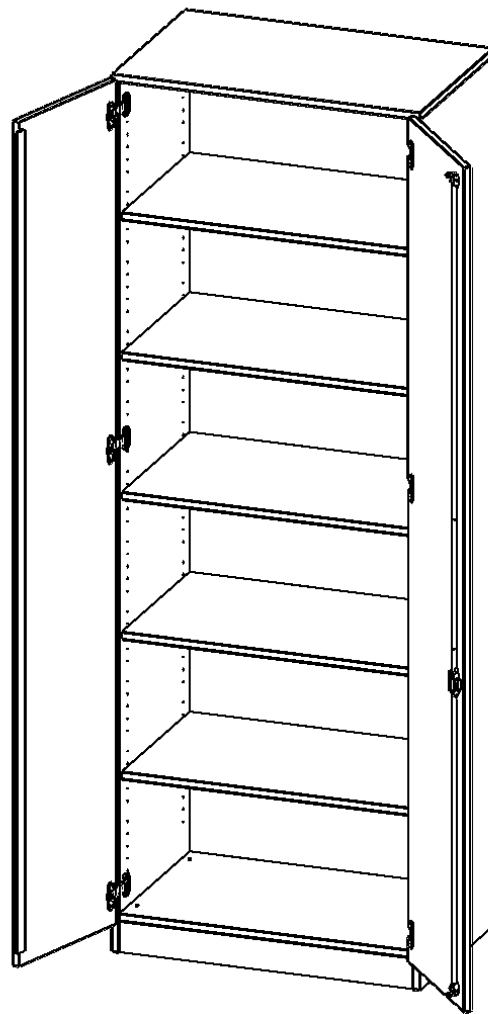

T8066T

PRODUKTDATENBLATT
WWW.MOEBELWERK-NIESKY.DE

SCHRANK, 6 ORDNERHÖHEN - SERIE EVO180

2 TÜREN, ABSCHLIESSBAR, MIT SOCKEL (81 MM), B/H/T: 80X226X60 CM

PRODUKTBESCHREIBUNG

Die evo180 Schränke und Regale in verschiedenen Höhen und Breiten sind ein Kernstück unseres evo180 Schrankwandprogrammes. Die Rückwand ist als Sichtrückwand ausgeführt, dementsprechend eignen sich alle evo180 Einzelschränke oder Schrankwände auch als Raumteiler.

Alle Schränke werden aus melaminharzbeschichteter E1 Feinspanplatte gefertigt, die FSC zertifiziert und formaldehydfrei sind. Als Kanten verwenden wir besonders robuste 2 mm starke ABS Kanten, die unter hoher Temperatur fest verleimt werden. Bitte wählen Sie Ihr Wunschdekor aus unserer Dekorpalette aus. Die Einlegeböden sind im Raster von 32 mm verstellbar. Unsere hochwertigen Bodenträger verfügen über einen "Ausziehstop", so wird verhindert, dass Böden mit Inhalt darauf aus dem Regal oder Schrank rutschen können. Die Türen lassen sich dank 270° öffnender Scharniere an den Korpus anlegen. Sie sind mit einem Schloss verschließbar. An den Türen befindet sich eine Staublippe.

Konfigurieren Sie Ihren Wunsch Schrank indem Sie bei den angebotenen Varianten Ihre Auswahl treffen.

EIGENSCHAFTEN

- Schrank, 6 Ordnerhöhen
- abschließbar, 5 verstellbare Einlegeböden
- Sichtrückwand
- Höhe 226 cm für Standard Ordner
- mit Sockel

Zubehör

Freistehend

Artikelnummer	T8066T	
Breite / Höhe / Tiefe	800 mm / 2260 mm / 600 mm	31.5" / 89" / 23.6"
Ordnerhöhen	6	
Einlegeböden	4	
Konstruktionsböden	1	
Fächer	6	
Montageart	Freistehend	
Einsatzbereich	Grundschule, Weiterführende Schule, Büro und Objekt, Konferenzraum	
Material	Melaminplatte	
Bauart	Abschließbar	
Produktlinie	evo180	