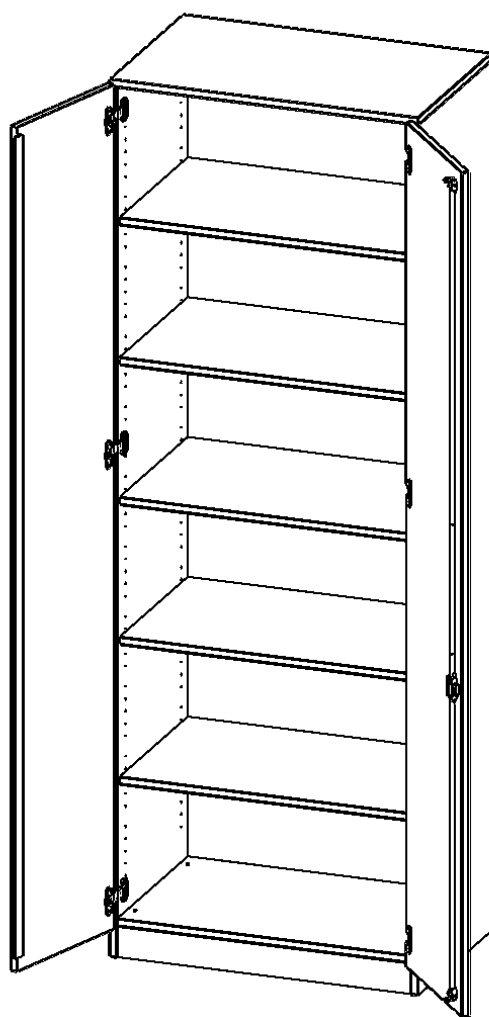

T8056T

PRODUKTDATENBLATT
WWW.MOEBELWERK-NIESKY.DE

SCHRANK, 6 ORDNERHÖHEN - SERIE EVO180

2 TÜREN, ABSCHLIESSBAR, MIT SOCKEL (81 MM), B/H/T: 80X226X50 CM

PRODUKTBESCHREIBUNG

Die evo180 Schränke und Regale in verschiedenen Höhen und Breiten sind ein Kernstück unseres evo180 Schrankwandprogrammes. Die Rückwand ist als Sichtrückwand ausgeführt, dementsprechend eignen sich alle evo180 Einzelschränke oder Schrankwände auch als Raumteiler.

Alle Schränke werden aus melaminharzbeschichteter E1 Feinspanplatte gefertigt, die FSC zertifiziert und formaldehydfrei sind. Als Kanten verwenden wir besonders robuste 2 mm starke ABS Kanten, die unter hoher Temperatur fest verleimt werden. Bitte wählen Sie Ihr Wunschdekor aus unserer Dekorpalette aus. Die Einlegeböden sind im Raster von 32 mm verstellbar. Unsere hochwertigen Bodenträger verfügen über einen "Ausziehstop", so wird verhindert, dass Böden mit Inhalt darauf aus dem Regal oder Schrank rutschen können. Die Türen lassen sich dank 270° öffnender Scharniere an den Korpus anlegen. Sie sind mit einem Schloss verschließbar. An den Türen befindet sich eine Staublippe.

Konfigurieren Sie Ihren Wunsch Schrank indem Sie bei den angebotenen Varianten Ihre Auswahl treffen.

EIGENSCHAFTEN

- Schrank, 6 Ordnerhöhen
- abschließbar, 5 verstellbare Einlegeböden
- Sichtrückwand
- Höhe 226 cm für Standard Ordner
- mit Sockel

Zubehör

Freistehend

20.11.2024
Seite 1/2

Artikelnummer	T8056T	
Breite / Höhe / Tiefe	800 mm / 2260 mm / 500 mm	31.5" / 89" / 19.7"
Ordnerhöhen	6	
Einlegeböden	4	
Konstruktionsböden	1	
Fächer	6	
Montageart	Freistehend	
Einsatzbereich	Grundschule, Weiterführende Schule, Büro und Objekt, Konferenzraum	
Material	Melaminplatte	
Bauart	Abschließbar	
Produktlinie	evo180	