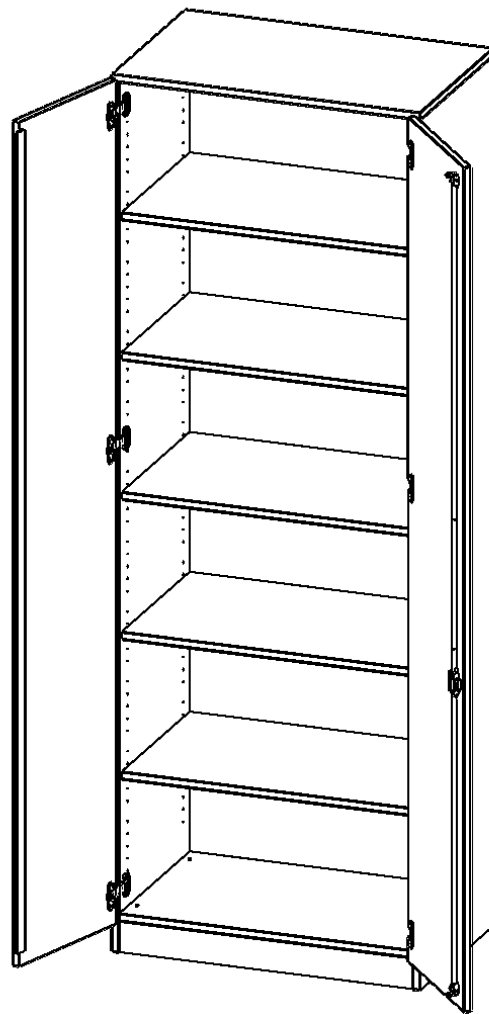

### PRODUKTBESCHREIBUNG

Die evo180 Schränke und Regale in verschiedenen Höhen und Breiten sind ein Kernstück unseres evo180 Schrankwandprogrammes. Die Rückwand ist als Sichtrückwand ausgeführt, dementsprechend eignen sich alle evo180 Einzelschränke oder Schrankwände auch als Raumteiler.

Alle Schränke werden aus melaminharzbeschichteter E1 Feinspanplatte gefertigt, die FSC zertifiziert und formaldehydfrei sind. Als Kanten verwenden wir besonders robuste 2 mm starke ABS Kanten, die unter hoher Temperatur fest verleimt werden. Bitte wählen Sie Ihr Wunschdekor aus unserer Dekorpalette aus. Die Einlegeböden sind im Raster von 32 mm verstellbar. Unsere hochwertigen Bodenträger verfügen über einen "Ausziehstop", so wird verhindert, dass Böden mit Inhalt darauf aus dem Regal oder Schrank rutschen können. Die Türen lassen sich dank 270° öffnender Scharniere an den Korpus anlegen. Sie sind mit einem Schloss verschließbar. An den Türen befindet sich eine Staublippe.

### EIGENSCHAFTEN

- Schrank, 6 Ordnerhöhen
- abschließbar, 5 verstellbare Einlegeböden
- Sichtrückwand
- Höhe 226 cm für Standard Ordner
- mit Sockel

### Zubehör

Freistehend

Artikelnummer	T8056T	
Breite / Höhe / Tiefe	800 mm / 2260 mm / 500 mm	31.5" / 89" / 19.7"
Ordnerhöhen	6	
Einlegeböden	4	
Konstruktionsböden	1	
Fächer	6	
Montageart	Freistehend	
Einsatzbereich	Grundschule, Weiterführende Schule, Büro und Objekt, Konferenzraum	
Material	Melaminplatte	
Bauart	Abschließbar	
Produktlinie	evo180	