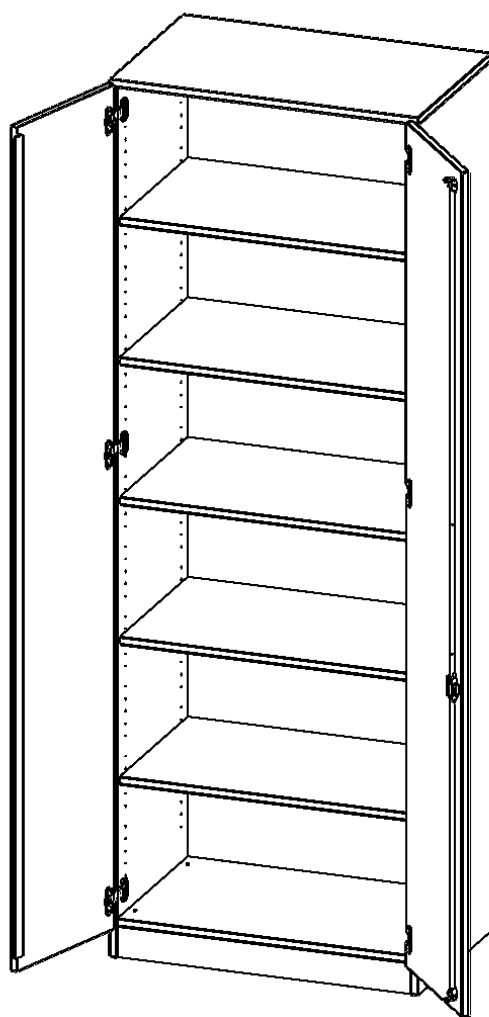

### PRODUKTBESCHREIBUNG

Die evo180 Schränke und Regale in verschiedenen Höhen und Breiten sind ein Kernstück unseres evo180 Schrankwandprogrammes. Die Rückwand ist als Sichtrückwand ausgeführt, dementsprechend eignen sich alle evo180 Einzelschränke oder Schrankwände auch als Raumteiler.

Alle Schränke werden aus melaminharzbeschichteter E1 Feinspanplatte gefertigt, die FSC zertifiziert und formaldehydfrei sind. Als Kanten verwenden wir besonders robuste 2 mm starke ABS Kanten, die unter hoher Temperatur fest verleimt werden. Bitte wählen Sie Ihr Wunschdekor aus unserer Dekorpalette aus. Die Einlegeböden sind im Raster von 32 mm verstellbar. Unsere hochwertigen Bodenträger verfügen über einen "Ausziehstop", so wird verhindert, dass Böden mit Inhalt darauf aus dem Regal oder Schrank rutschen können. Die Türen lassen sich dank 270° öffnender Scharniere an den Korpus anlegen. Sie sind mit einem Schloss verschließbar. An den Türen befindet sich eine Staublippe.

### EIGENSCHAFTEN

- Schrank, 6 Ordnerhöhen
- abschließbar, 5 verstellbare Einlegeböden
- Sichtrückwand
- Höhe 226 cm für Standard Ordner
- mit Sockel

### Zubehör

Freistehend

Artikelnummer	T8056T	
Breite / Höhe / Tiefe	800 mm / 2260 mm / 500 mm	31.5" / 89" / 19.7"
Ordnerhöhen	6	
Einlegeböden	4	
Konstruktionsböden	1	
Fächer	6	
Montageart	Freistehend	
Einsatzbereich	Grundschule, Weiterführende Schule, Büro und Objekt, Konferenzraum	
Material	Melaminplatte	
Bauart	Abschließbar	
Produktlinie	evo180	