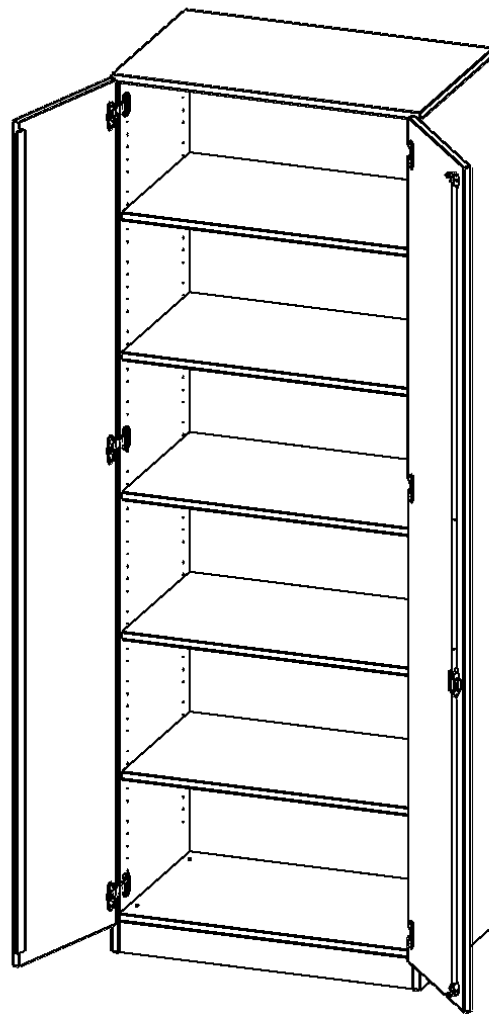

T8056T

PRODUKTDATENBLATT
WWW.MOEBELWERK-NIESKY.DE

SCHRANK, 6 ORDNERHÖHEN - SERIE EVO180

2 TÜREN, ABSCHLIESSBAR, MIT SOCKEL (81 MM), B/H/T: 80X226X50 CM

PRODUKTBESCHREIBUNG

Die evo180 Schränke und Regale in verschiedenen Höhen und Breiten sind ein Kernstück unseres evo180 Schrankwandprogrammes. Die Rückwand ist als Sichtrückwand ausgeführt, dementsprechend eignen sich alle evo180 Einzelschränke oder Schrankwände auch als Raumteiler.

Alle Schränke werden aus melaminharzbeschichteter E1 Feinspanplatte gefertigt, die FSC zertifiziert und formaldehydfrei sind. Als Kanten verwenden wir besonders robuste 2 mm starke ABS Kanten, die unter hoher Temperatur fest verleimt werden. Bitte wählen Sie Ihr Wunschdekor aus unserer Dekorpalette aus. Die Einlegeböden sind im Raster von 32 mm verstellbar. Unsere hochwertigen Bodenträger verfügen über einen "Ausziehstop", so wird verhindert, dass Böden mit Inhalt darauf aus dem Regal oder Schrank rutschen können. Die Türen lassen sich dank 270° öffnender Scharniere an den Korpus anlegen. Sie sind mit einem Schloss verschließbar. An den Türen befindet sich eine Staublippe.

Konfigurieren Sie Ihren Wunsch Schrank indem Sie bei den angebotenen Varianten Ihre Auswahl treffen.

EIGENSCHAFTEN

- Schrank, 6 Ordnerhöhen
- abschließbar, 5 verstellbare Einlegeböden
- Sichtrückwand
- Höhe 226 cm für Standard Ordner
- mit Sockel

Zubehör

Freistehend

Artikelnummer	T8056T	
Breite / Höhe / Tiefe	800 mm / 2260 mm / 500 mm	31.5" / 89" / 19.7"
Ordnerhöhen	6	
Einlegeböden	4	
Konstruktionsböden	1	
Fächer	6	
Montageart	Freistehend	
Einsatzbereich	Grundschule, Weiterführende Schule, Büro und Objekt, Konferenzraum	
Material	Melaminplatte	
Bauart	Abschließbar	
Produktlinie	evo180	