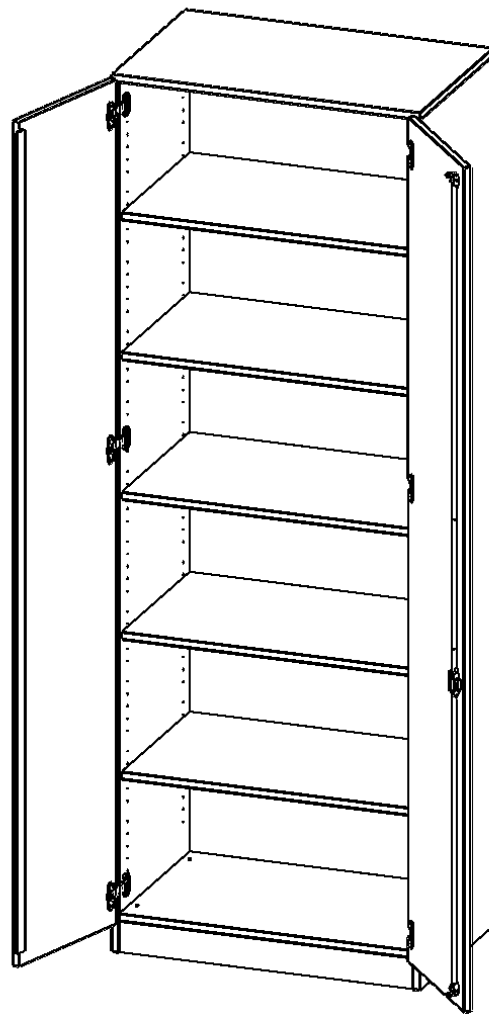

T8046T

PRODUKTDATENBLATT
WWW.MOEBELWERK-NIESKY.DE

SCHRANK, 6 ORDNERHÖHEN - SERIE EVO180

2 TÜREN, ABSCHLIESSBAR, MIT SOCKEL (81 MM), B/H/T: 80X226X40 CM

PRODUKTBESCHREIBUNG

Die evo180 Schränke und Regale in verschiedenen Höhen und Breiten sind ein Kernstück unseres evo180 Schrankwandprogrammes. Die Rückwand ist als Sichtrückwand ausgeführt, dementsprechend eignen sich alle evo180 Einzelschränke oder Schrankwände auch als Raumteiler.

Alle Schränke werden aus melaminharzbeschichteter E1 Feinspanplatte gefertigt, die FSC zertifiziert und formaldehydfrei sind. Als Kanten verwenden wir besonders robuste 2 mm starke ABS Kanten, die unter hoher Temperatur fest verleimt werden. Bitte wählen Sie Ihr Wunschdekor aus unserer Dekorpalette aus. Die Einlegeböden sind im Raster von 32 mm verstellbar. Unsere hochwertigen Bodenträger verfügen über einen "Ausziehstop", so wird verhindert, dass Böden mit Inhalt darauf aus dem Regal oder Schrank rutschen können. Die Türen lassen sich dank 270° öffnender Scharniere an den Korpus anlegen. Sie sind mit einem Schloss verschließbar. An den Türen befindet sich eine Staublippe.

Konfigurieren Sie Ihren Wunsch Schrank indem Sie bei den angebotenen Varianten Ihre Auswahl treffen.

EIGENSCHAFTEN

- Schrank, 6 Ordnerhöhen
- abschließbar, 5 verstellbare Einlegeböden
- Sichtrückwand
- Höhe 226 cm für Standard Ordner
- mit Sockel

Zubehör

Freistehend

Artikelnummer	T8046T	
Breite / Höhe / Tiefe	800 mm / 2260 mm / 400 mm	31.5" / 89" / 15.7"
Ordnerhöhen	6	
Einlegeböden	4	
Konstruktionsböden	1	
Fächer	6	
Montageart	Freistehend	
Einsatzbereich	Grundschule, Weiterführende Schule, Büro und Objekt, Konferenzraum	
Material	Melaminplatte	
Bauart	Abschließbar	
Produktlinie	evo180	