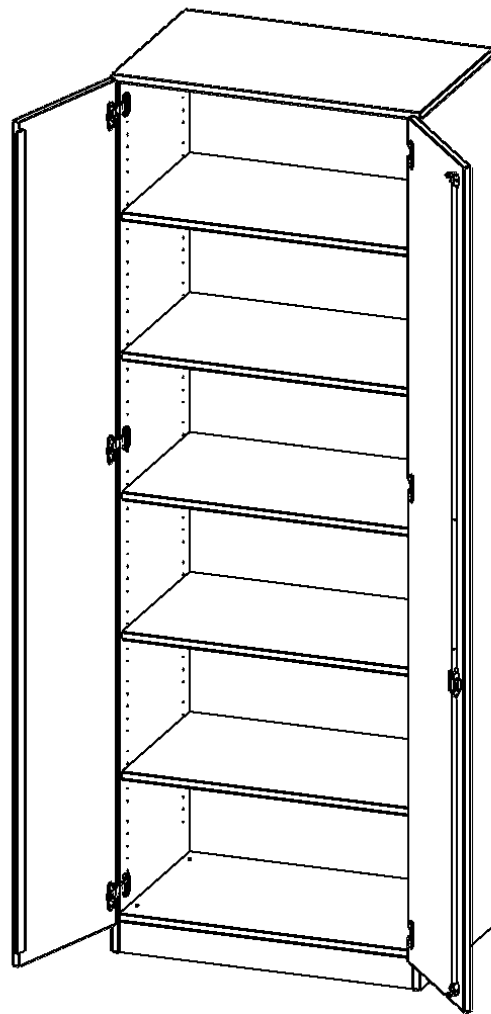

T8046T

PRODUKTDATENBLATT
WWW.MOEBELWERK-NIESKY.DE

SCHRANK, 6 ORDNERHÖHEN - SERIE EVO180

2 TÜREN, ABSCHLIESSBAR, MIT SOCKEL (81 MM), B/H/T: 80X226X40 CM

PRODUKTBESCHREIBUNG

Die evo180 Schränke und Regale in verschiedenen Höhen und Breiten sind ein Kernstück unseres evo180 Schrankwandprogrammes. Die Rückwand ist als Sichtrückwand ausgeführt, dementsprechend eignen sich alle evo180 Einzelschränke oder Schrankwände auch als Raumteiler.

Alle Schränke werden aus melaminharzbeschichteter E1 Feinspanplatte gefertigt, die FSC zertifiziert und formaldehydfrei sind. Als Kanten verwenden wir besonders robuste 2 mm starke ABS Kanten, die unter hoher Temperatur fest verleimt werden. Bitte wählen Sie Ihr Wunschdekor aus unserer Dekorpalette aus. Die Einlegeböden sind im Raster von 32 mm verstellbar. Unsere hochwertigen Bodenträger verfügen über einen "Ausziehstop", so wird verhindert, dass Böden mit Inhalt darauf aus dem Regal oder Schrank rutschen können. Die Türen lassen sich dank 270° öffnender Scharniere an den Korpus anlegen. Sie sind mit einem Schloss verschließbar. An den Türen befindet sich eine Staublippe.

Konfigurieren Sie Ihren Wunsch Schrank indem Sie bei den angebotenen Varianten Ihre Auswahl treffen.

EIGENSCHAFTEN

- Schrank, 6 Ordnerhöhen
- abschließbar, 5 verstellbare Einlegeböden
- Sichtrückwand
- Höhe 226 cm für Standard Ordner
- mit Sockel

Zubehör

Freistehend

Artikelnummer	T8046T	
Breite / Höhe / Tiefe	800 mm / 2260 mm / 400 mm	31.5" / 89" / 15.7"
Ordnerhöhen	6	
Einlegeböden	4	
Konstruktionsböden	1	
Fächer	6	
Montageart	Freistehend	
Einsatzbereich	Grundschule, Weiterführende Schule, Büro und Objekt, Konferenzraum	
Material	Melaminplatte	
Bauart	Abschließbar	
Produktlinie	evo180	