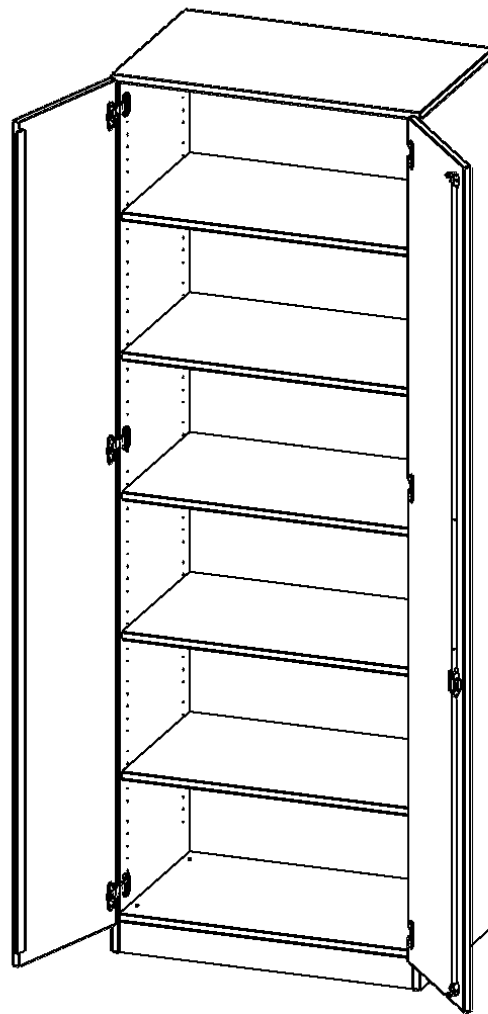

T8046T

PRODUKTDATENBLATT
WWW.MOEBELWERK-NIESKY.DE

SCHRANK, 6 ORDNERHÖHEN - SERIE EVO180

2 TÜREN, ABSCHLIESSBAR, MIT SOCKEL (81 MM), B/H/T: 80X226X40 CM

PRODUKTBESCHREIBUNG

Die evo180 Schränke und Regale in verschiedenen Höhen und Breiten sind ein Kernstück unseres evo180 Schrankwandprogrammes. Die Rückwand ist als Sichtrückwand ausgeführt, dementsprechend eignen sich alle evo180 Einzelschränke oder Schrankwände auch als Raumteiler.

Alle Schränke werden aus melaminharzbeschichteter E1 Feinspanplatte gefertigt, die FSC zertifiziert und formaldehydfrei sind. Als Kanten verwenden wir besonders robuste 2 mm starke ABS Kanten, die unter hoher Temperatur fest verleimt werden. Bitte wählen Sie Ihr Wunschdekor aus unserer Dekorpalette aus. Die Einlegeböden sind im Raster von 32 mm verstellbar. Unsere hochwertigen Bodenträger verfügen über einen "Ausziehstop", so wird verhindert, dass Böden mit Inhalt darauf aus dem Regal oder Schrank rutschen können. Die Türen lassen sich dank 270° öffnender Scharniere an den Korpus anlegen. Sie sind mit einem Schloss verschließbar. An den Türen befindet sich eine Staublippe.

Konfigurieren Sie Ihren Wunsch Schrank indem Sie bei den angebotenen Varianten Ihre Auswahl treffen.

EIGENSCHAFTEN

- Schrank, 6 Ordnerhöhen
- abschließbar, 5 verstellbare Einlegeböden
- Sichtrückwand
- Höhe 226 cm für Standard Ordner
- mit Sockel

Zubehör

Freistehend

Artikelnummer	T8046T	
Breite / Höhe / Tiefe	800 mm / 2260 mm / 400 mm	31.5" / 89" / 15.7"
Ordnerhöhen	6	
Einlegeböden	4	
Konstruktionsböden	1	
Fächer	6	
Montageart	Freistehend	
Einsatzbereich	Grundschule, Weiterführende Schule, Büro und Objekt, Konferenzraum	
Material	Melaminplatte	
Bauart	Abschließbar	
Produktlinie	evo180	