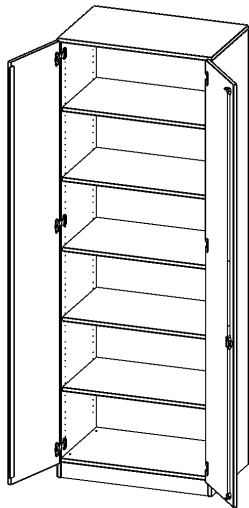

T8046T

PRODUKTDATENBLATT
WWW.MOEBELWERK-NIESKY.DE

SCHRANK, 6 ORDNERHÖHEN - SERIE EVO180

2 TÜREN, ABSCHLIESSBAR, MIT SOCKEL (81 MM), B/H/T: 80X226X40 CM

PRODUKTBESCHREIBUNG

Die evo180 Schränke und Regale in verschiedenen Höhen und Breiten sind ein Kernstück unseres evo180 Schrankwandprogrammes. Die Rückwand ist als Sichtrückwand ausgeführt, dementsprechend eignen sich alle evo180 Einzelschränke oder Schrankwände auch als Raumteiler.

Alle Schränke werden aus melaminharzbeschichteter E1 Feinspanplatte gefertigt, die FSC zertifiziert und formaldehydfrei sind. Als Kanten verwenden wir besonders robuste 2 mm starke ABS Kanten, die unter hoher Temperatur fest verleimt werden. Bitte wählen Sie Ihr Wunschdekor aus unserer Dekorpalette aus. Die Einlegeböden sind im Raster von 32 mm verstellbar. Unsere hochwertigen Bodenträger verfügen über einen "Ausziehstop", so wird verhindert, dass Böden mit Inhalt darauf aus dem Regal oder Schrank rutschen können. Die Türen lassen sich dank 270° öffnender Scharniere an den Korpus anlegen. Sie sind mit einem Schloss verschließbar. An den Türen befindet sich eine Staublippe.

Konfigurieren Sie Ihren Wunsch Schrank indem Sie bei den angebotenen Varianten Ihre Auswahl treffen.

EIGENSCHAFTEN

- Schrank, 6 Ordnerhöhen
- abschließbar, 5 verstellbare Einlegeböden
- Sichtrückwand
- Höhe 226 cm für Standard Ordner
- mit Sockel

Zubehör

Freistehend

Artikelnummer	T8046T	
Breite / Höhe / Tiefe	800 mm / 2260 mm / 400 mm	31.5" / 89" / 15.7"
Ordnerhöhen	6	
Einlegeböden	4	
Konstruktionsböden	1	
Fächer	6	
Montageart	Freistehend	
Einsatzbereich	Grundschule, Weiterführende Schule, Büro und Objekt, Konferenzraum	
Material	Melaminplatte	
Bauart	Abschließbar	
Produktlinie	evo180	