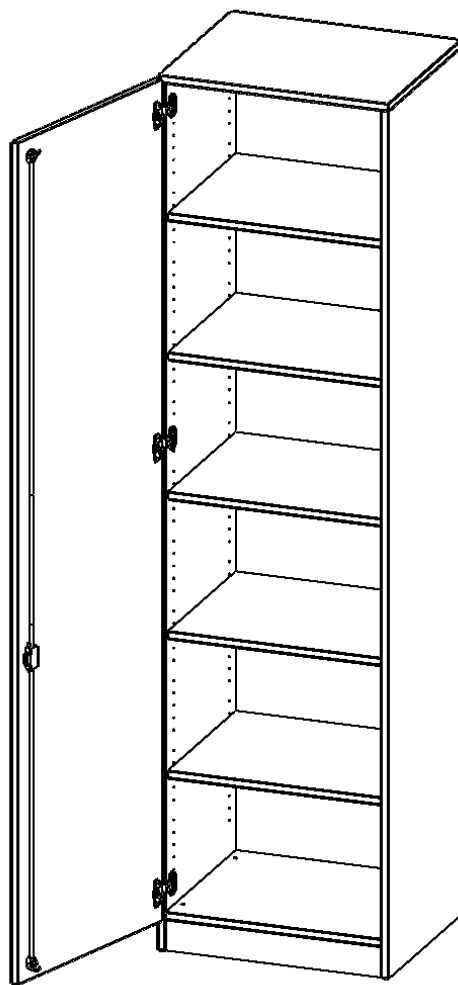

## SCHRANK, 6 ORDNERHÖHEN - SERIE EVO180

1 TÜR, ABSCHLIESSBAR, TÜR ÖFFNET NACH LINKS, MIT SOCKEL (81 MM), B/H/T: 60X226X60 CM

### PRODUKTBESCHREIBUNG

Die evo180 Schränke und Regale in verschiedenen Höhen und Breiten sind ein Kernstück unseres evo180 Schrankwandprogrammes. Die Rückwand ist als Sichtrückwand ausgeführt, dementsprechend eignen sich alle evo180 Einzelschränke oder Schrankwände auch als Raumteiler.

### EIGENSCHAFTEN

- Schrank, 6 Ordnerhöhen
- abschließbar, 5 verstellbare Einlegeböden
- Sichtrückwand
- Höhe 226 cm für Standard Ordner
- mit Sockel
- Tür öffnet nach links

### Zubehör

Freistehend

Artikelnummer	T6066TLI	
Breite / Höhe / Tiefe	600 mm / 2260 mm / 600 mm	23.6" / 89" / 23.6"
Ordnerhöhen	6	
Einlegeböden	4	
Konstruktionsböden	1	
Fächer	6	
Montageart	Freistehend	
Einsatzbereich	Grundschule, Weiterführende Schule, Büro und Objekt, Konferenzraum	
Material	Melaminplatte	
Bauart	Abschließbar	
Produktlinie	evo180	