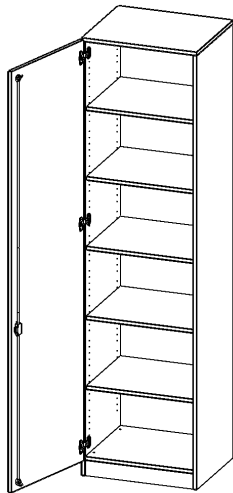

T6066TLI

PRODUKTDATENBLATT
WWW.MOEBELWERK-NIESKY.DE

SCHRANK, 6 ORDNERHÖHEN - SERIE EVO180

1 TÜR, ABSCHLIESSBAR, TÜR ÖFFNET NACH LINKS, MIT SOCKEL (81 MM), B/H/T: 60X226X60 CM

PRODUKTBESCHREIBUNG

Die evo180 Schränke und Regale in verschiedenen Höhen und Breiten sind ein Kernstück unseres evo180 Schrankwandprogrammes. Die Rückwand ist als Sichtrückwand ausgeführt, dementsprechend eignen sich alle evo180 Einzelschränke oder Schrankwände auch als Raumteiler.

Alle Schränke werden aus melaminharzbeschichteter E1 Feinspanplatte gefertigt, die FSC zertifiziert und formaldehydfrei sind. Als Kanten verwenden wir besonders robuste 2 mm starke ABS Kanten, die unter hoher Temperatur fest verleimt werden. Bitte wählen Sie Ihr Wunschdekor aus unserer Dekorpalette aus. Die Einlegeböden sind im Raster von 32 mm verstellbar. Unsere hochwertigen Bodenträger verfügen über einen "Ausziehstop", so wird verhindert, dass Böden mit Inhalt darauf aus dem Regal oder Schrank rutschen können. Die Türen lassen sich dank 270° öffnender Scharniere an den Korpus anlegen. Sie sind mit einem Schloss verschließbar. An den Türen befindet sich eine Staublippe.

Konfigurieren Sie Ihren Wunsch Schrank indem Sie bei den angebotenen Varianten Ihre Auswahl treffen.

EIGENSCHAFTEN

- Schrank, 6 Ordnerhöhen
- abschließbar, 5 verstellbare Einlegeböden
- Sichtrückwand
- Höhe 226 cm für Standard Ordner
- mit Sockel
- Tür öffnet nach links

Zubehör

Freistehend

08.10.2024
Seite 1/2

Artikelnummer	T6066TLI	
Breite / Höhe / Tiefe	600 mm / 2260 mm / 600 mm	23.6" / 89" / 23.6"
Ordnerhöhen	6	
Einlegeböden	4	
Konstruktionsböden	1	
Fächer	6	
Montageart	Freistehend	
Einsatzbereich	Grundschule, Weiterführende Schule, Büro und Objekt, Konferenzraum	
Material	Melaminplatte	
Bauart	Abschließbar	
Produktlinie	evo180	