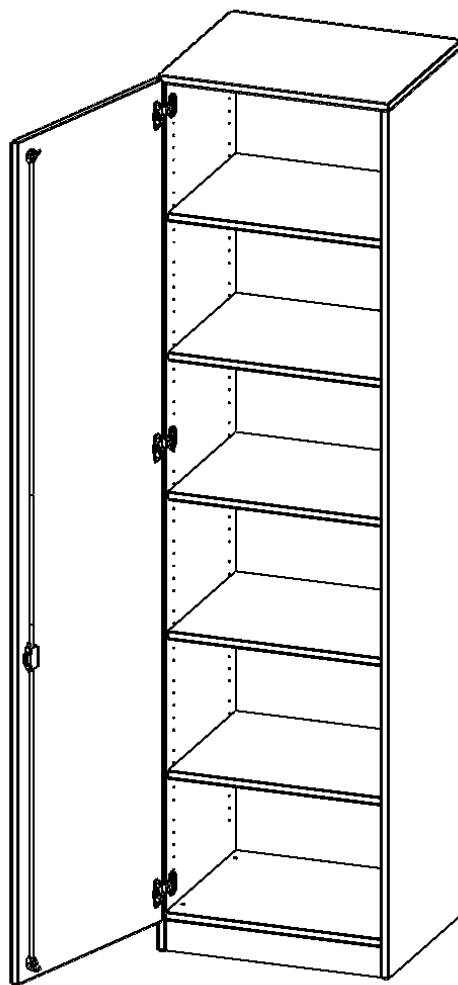

T6066TLI

PRODUKTDATENBLATT
WWW.MOEBELWERK-NIESKY.DE

SCHRANK, 6 ORDNERHÖHEN - SERIE EVO180

1 TÜR, ABSCHLIESSBAR, TÜR ÖFFNET NACH LINKS, MIT SOCKEL (81 MM), B/H/T: 60X226X60 CM

PRODUKTBESCHREIBUNG

Die evo180 Schränke und Regale in verschiedenen Höhen und Breiten sind ein Kernstück unseres evo180 Schrankwandprogrammes. Die Rückwand ist als Sichtrückwand ausgeführt, dementsprechend eignen sich alle evo180 Einzelschränke oder Schrankwände auch als Raumteiler.

Alle Schränke werden aus melaminharzbeschichteter E1 Feinspanplatte gefertigt, die FSC zertifiziert und formaldehydfrei sind. Als Kanten verwenden wir besonders robuste 2 mm starke ABS Kanten, die unter hoher Temperatur fest verleimt werden. Bitte wählen Sie Ihr Wunschdekor aus unserer Dekorpalette aus. Die Einlegeböden sind im Raster von 32 mm verstellbar. Unsere hochwertigen Bodenträger verfügen über einen "Ausziehstop", so wird verhindert, dass Böden mit Inhalt darauf aus dem Regal oder Schrank rutschen können. Die Türen lassen sich dank 270° öffnender Scharniere an den Korpus anlegen. Sie sind mit einem Schloss verschließbar. An den Türen befindet sich eine Staublippe.

Konfigurieren Sie Ihren Wunsch Schrank indem Sie bei den angebotenen Varianten Ihre Auswahl treffen.

EIGENSCHAFTEN

- Schrank, 6 Ordnerhöhen
- abschließbar, 5 verstellbare Einlegeböden
- Sichtrückwand
- Höhe 226 cm für Standard Ordner
- mit Sockel
- Tür öffnet nach links

Zubehör

Freistehend

08.10.2024
Seite 1/2

Artikelnummer	T6066TLI	
Breite / Höhe / Tiefe	600 mm / 2260 mm / 600 mm	23.6" / 89" / 23.6"
Ordnerhöhen	6	
Einlegeböden	4	
Konstruktionsböden	1	
Fächer	6	
Montageart	Freistehend	
Einsatzbereich	Grundschule, Weiterführende Schule, Büro und Objekt, Konferenzraum	
Material	Melaminplatte	
Bauart	Abschließbar	
Produktlinie	evo180	