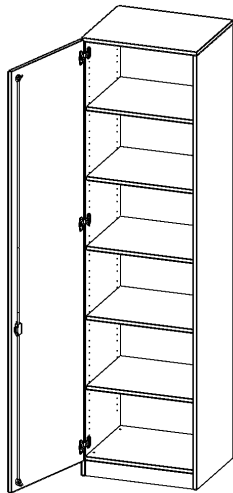

T6066TLI

PRODUKTDATENBLATT
WWW.MOEBELWERK-NIESKY.DE

SCHRANK, 6 ORDNERHÖHEN - SERIE EVO180

1 TÜR, ABSCHLIESSBAR, TÜR ÖFFNET NACH LINKS, MIT SOCKEL (81 MM), B/H/T: 60X226X60 CM

PRODUKTBESCHREIBUNG

Die evo180 Schränke und Regale in verschiedenen Höhen und Breiten sind ein Kernstück unseres evo180 Schrankwandprogrammes. Die Rückwand ist als Sichtrückwand ausgeführt, dementsprechend eignen sich alle evo180 Einzelschränke oder Schrankwände auch als Raumteiler.

Alle Schränke werden aus melaminharzbeschichteter E1 Feinspanplatte gefertigt, die FSC zertifiziert und formaldehydfrei sind. Als Kanten verwenden wir besonders robuste 2 mm starke ABS Kanten, die unter hoher Temperatur fest verleimt werden. Bitte wählen Sie Ihr Wunschdekor aus unserer Dekorpalette aus. Die Einlegeböden sind im Raster von 32 mm verstellbar. Unsere hochwertigen Bodenträger verfügen über einen "Ausziehstop", so wird verhindert, dass Böden mit Inhalt darauf aus dem Regal oder Schrank rutschen können. Die Türen lassen sich dank 270° öffnender Scharniere an den Korpus anlegen. Sie sind mit einem Schloss verschließbar. An den Türen befindet sich eine Staublippe.

Konfigurieren Sie Ihren Wunsch Schrank indem Sie bei den angebotenen Varianten Ihre Auswahl treffen.

EIGENSCHAFTEN

- Schrank, 6 Ordnerhöhen
- abschließbar, 5 verstellbare Einlegeböden
- Sichtrückwand
- Höhe 226 cm für Standard Ordner
- mit Sockel
- Tür öffnet nach links

Zubehör

Freistehend

20.11.2024
Seite 1/2

Artikelnummer	T6066TLI	
Breite / Höhe / Tiefe	600 mm / 2260 mm / 600 mm	23.6" / 89" / 23.6"
Ordnerhöhen	6	
Einlegeböden	4	
Konstruktionsböden	1	
Fächer	6	
Montageart	Freistehend	
Einsatzbereich	Grundschule, Weiterführende Schule, Büro und Objekt, Konferenzraum	
Material	Melaminplatte	
Bauart	Abschließbar	
Produktlinie	evo180	