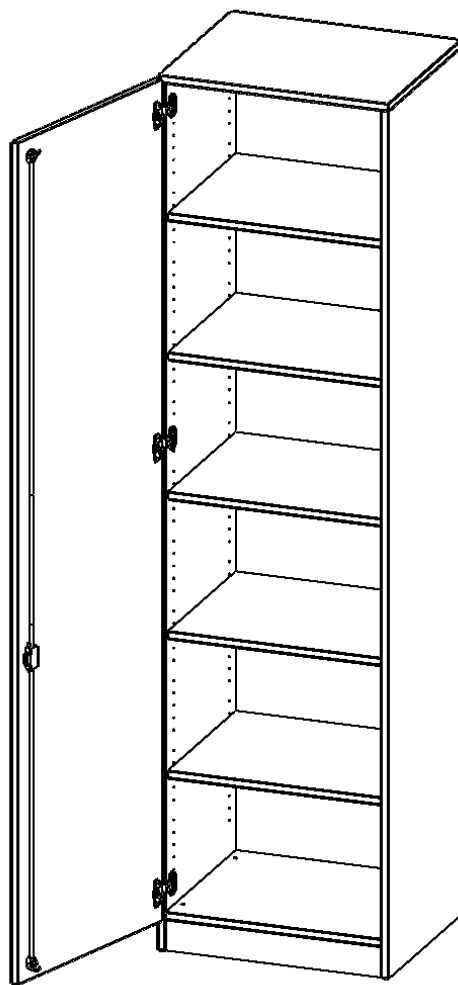

T6066TLI

PRODUKTDATENBLATT
WWW.MOEBELWERK-NIESKY.DE

SCHRANK, 6 ORDNERHÖHEN - SERIE EVO180

1 TÜR, ABSCHLIESSBAR, TÜR ÖFFNET NACH LINKS, MIT SOCKEL (81 MM), B/H/T: 60X226X60 CM

PRODUKTBESCHREIBUNG

Die evo180 Schränke und Regale in verschiedenen Höhen und Breiten sind ein Kernstück unseres evo180 Schrankwandprogrammes. Die Rückwand ist als Sichtrückwand ausgeführt, dementsprechend eignen sich alle evo180 Einzelschränke oder Schrankwände auch als Raumteiler.

Alle Schränke werden aus melaminharzbeschichteter E1 Feinspanplatte gefertigt, die FSC zertifiziert und formaldehydfrei sind. Als Kanten verwenden wir besonders robuste 2 mm starke ABS Kanten, die unter hoher Temperatur fest verleimt werden. Bitte wählen Sie Ihr Wunschdekor aus unserer Dekorpalette aus. Die Einlegeböden sind im Raster von 32 mm verstellbar. Unsere hochwertigen Bodenträger verfügen über einen "Ausziehstop", so wird verhindert, dass Böden mit Inhalt darauf aus dem Regal oder Schrank rutschen können. Die Türen lassen sich dank 270° öffnender Scharniere an den Korpus anlegen. Sie sind mit einem Schloss verschließbar. An den Türen befindet sich eine Staublippe.

Konfigurieren Sie Ihren Wunsch Schrank indem Sie bei den angebotenen Varianten Ihre Auswahl treffen.

EIGENSCHAFTEN

- Schrank, 6 Ordnerhöhen
- abschließbar, 5 verstellbare Einlegeböden
- Sichtrückwand
- Höhe 226 cm für Standard Ordner
- mit Sockel
- Tür öffnet nach links

Zubehör

Freistehend

20.11.2024
Seite 1/2

Artikelnummer	T6066TLI	
Breite / Höhe / Tiefe	600 mm / 2260 mm / 600 mm	23.6" / 89" / 23.6"
Ordnerhöhen	6	
Einlegeböden	4	
Konstruktionsböden	1	
Fächer	6	
Montageart	Freistehend	
Einsatzbereich	Grundschule, Weiterführende Schule, Büro und Objekt, Konferenzraum	
Material	Melaminplatte	
Bauart	Abschließbar	
Produktlinie	evo180	