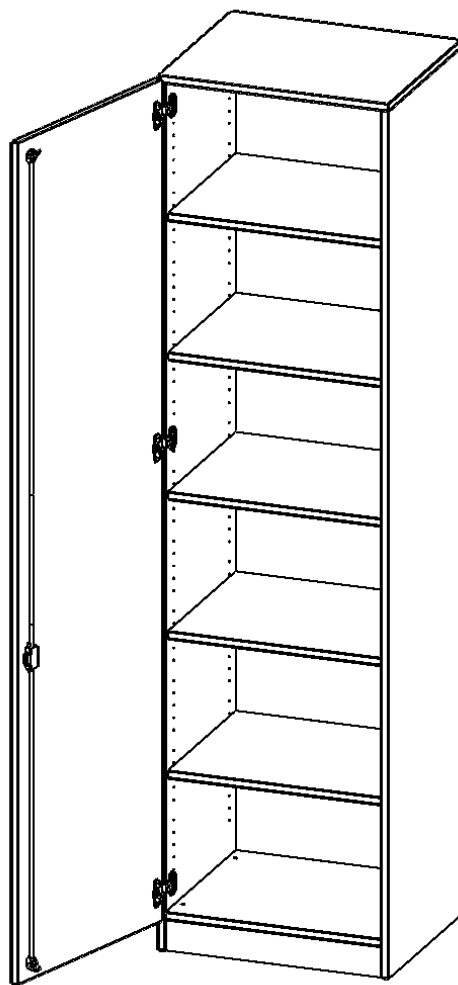

## SCHRANK, 6 ORDNERHÖHEN - SERIE EVO180

1 TÜR, ABSCHLIESSBAR, TÜR ÖFFNET NACH LINKS, MIT SOCKEL (81 MM), B/H/T: 60X226X60 CM

### PRODUKTBESCHREIBUNG

Die evo180 Schränke und Regale in verschiedenen Höhen und Breiten sind ein Kernstück unseres evo180 Schrankwandprogrammes. Die Rückwand ist als Sichtrückwand ausgeführt, dementsprechend eignen sich alle evo180 Einzelschränke oder Schrankwände auch als Raumteiler.

### EIGENSCHAFTEN

- Schrank, 6 Ordnerhöhen
- abschließbar, 5 verstellbare Einlegeböden
- Sichtrückwand
- Höhe 226 cm für Standard Ordner
- mit Sockel
- Tür öffnet nach links

### Zubehör

Freistehend

08.10.2024  
Seite 1/2

Artikelnummer	T6066TLI	
Breite / Höhe / Tiefe	600 mm / 2260 mm / 600 mm	23.6" / 89" / 23.6"
Ordnerhöhen	6	
Einlegeböden	4	
Konstruktionsböden	1	
Fächer	6	
Montageart	Freistehend	
Einsatzbereich	Grundschule, Weiterführende Schule, Büro und Objekt, Konferenzraum	
Material	Melaminplatte	
Bauart	Abschließbar	
Produktlinie	evo180	