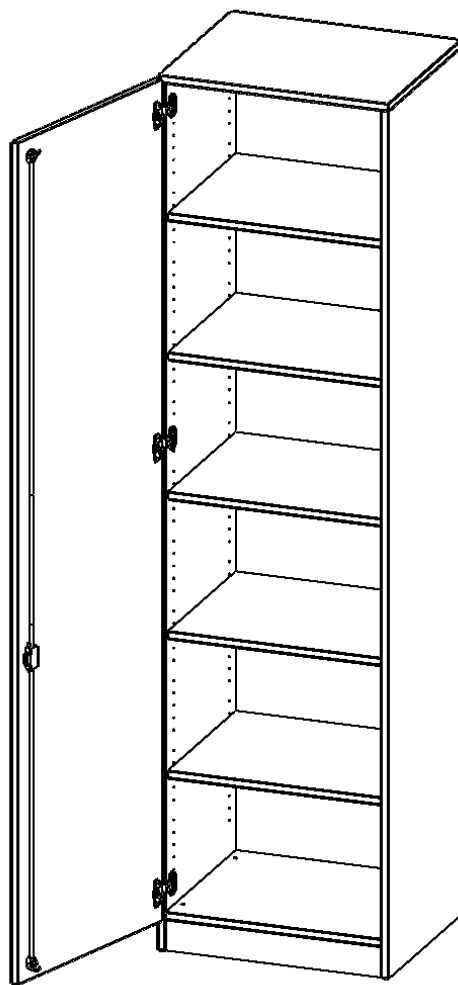

## SCHRANK, 6 ORDNERHÖHEN - SERIE EVO180

1 TÜR, ABSCHLIESSBAR, TÜR ÖFFNET NACH LINKS, MIT SOCKEL (81 MM), B/H/T: 60X226X50 CM

### PRODUKTBESCHREIBUNG

Die evo180 Schränke und Regale in verschiedenen Höhen und Breiten sind ein Kernstück unseres evo180 Schrankwandprogrammes. Die Rückwand ist als Sichtrückwand ausgeführt, dementsprechend eignen sich alle evo180 Einzelschränke oder Schrankwände auch als Raumteiler.

### EIGENSCHAFTEN

- Schrank, 6 Ordnerhöhen
- abschließbar, 5 verstellbare Einlegeböden
- Sichtrückwand
- Höhe 226 cm für Standard Ordner
- mit Sockel
- Tür öffnet nach links

### Zubehör

Freistehend

Artikelnummer	T6056TLI	
Breite / Höhe / Tiefe	600 mm / 2260 mm / 500 mm	23.6" / 89" / 19.7"
Ordnerhöhen	6	
Einlegeböden	4	
Konstruktionsböden	1	
Fächer	6	
Montageart	Freistehend	
Einsatzbereich	Grundschule, Weiterführende Schule, Büro und Objekt, Konferenzraum	
Material	Melaminplatte	
Bauart	Abschließbar	
Produktlinie	evo180	