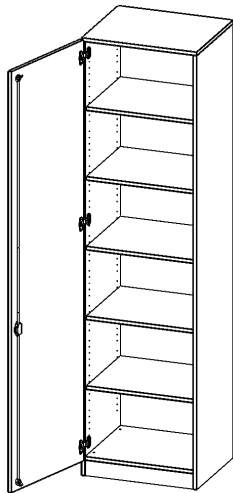

T6056TLI

PRODUKTDATENBLATT
WWW.MOEBELWERK-NIESKY.DE

SCHRANK, 6 ORDNERHÖHEN - SERIE EVO180

1 TÜR, ABSCHLIESSBAR, TÜR ÖFFNET NACH LINKS, MIT SOCKEL (81 MM), B/H/T: 60X226X50 CM

PRODUKTBESCHREIBUNG

Die evo180 Schränke und Regale in verschiedenen Höhen und Breiten sind ein Kernstück unseres evo180 Schrankwandprogrammes. Die Rückwand ist als Sichtrückwand ausgeführt, dementsprechend eignen sich alle evo180 Einzelschränke oder Schrankwände auch als Raumteiler.

Alle Schränke werden aus melaminharzbeschichteter E1 Feinspanplatte gefertigt, die FSC zertifiziert und formaldehydfrei sind. Als Kanten verwenden wir besonders robuste 2 mm starke ABS Kanten, die unter hoher Temperatur fest verleimt werden. Bitte wählen Sie Ihr Wunschdekor aus unserer Dekorpalette aus. Die Einlegeböden sind im Raster von 32 mm verstellbar. Unsere hochwertigen Bodenträger verfügen über einen "Ausziehstop", so wird verhindert, dass Böden mit Inhalt darauf aus dem Regal oder Schrank rutschen können. Die Türen lassen sich dank 270° öffnender Scharniere an den Korpus anlegen. Sie sind mit einem Schloss verschließbar. An den Türen befindet sich eine Staublippe.

Konfigurieren Sie Ihren Wunsch Schrank indem Sie bei den angebotenen Varianten Ihre Auswahl treffen.

EIGENSCHAFTEN

- Schrank, 6 Ordnerhöhen
- abschließbar, 5 verstellbare Einlegeböden
- Sichtrückwand
- Höhe 226 cm für Standard Ordner
- mit Sockel
- Tür öffnet nach links

Zubehör

Freistehend

20.11.2024
Seite 1/2

Artikelnummer	T6056TLI	
Breite / Höhe / Tiefe	600 mm / 2260 mm / 500 mm	23.6" / 89" / 19.7"
Ordnerhöhen	6	
Einlegeböden	4	
Konstruktionsböden	1	
Fächer	6	
Montageart	Freistehend	
Einsatzbereich	Grundschule, Weiterführende Schule, Büro und Objekt, Konferenzraum	
Material	Melaminplatte	
Bauart	Abschließbar	
Produktlinie	evo180	