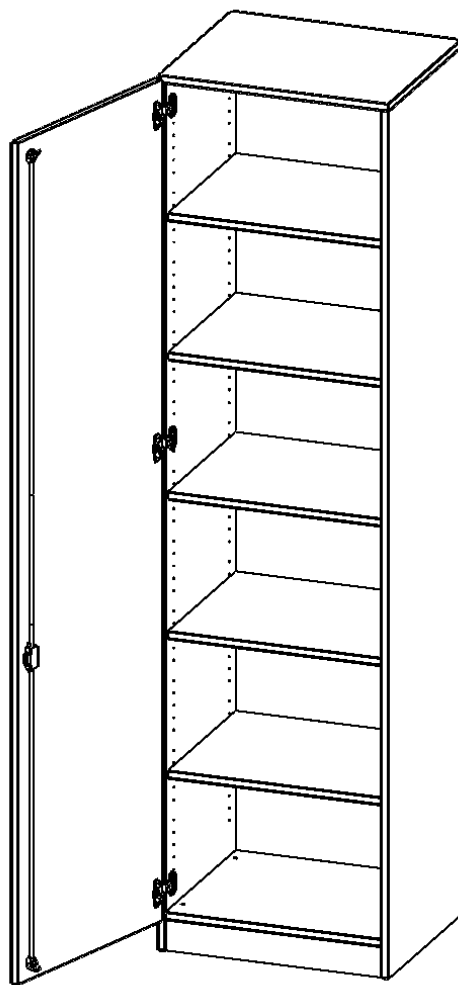

T6056TLI

PRODUKTDATENBLATT
WWW.MOEBELWERK-NIESKY.DE

SCHRANK, 6 ORDNERHÖHEN - SERIE EVO180

1 TÜR, ABSCHLIESSBAR, TÜR ÖFFNET NACH LINKS, MIT SOCKEL (81 MM), B/H/T: 60X226X50 CM

PRODUKTBESCHREIBUNG

Die evo180 Schränke und Regale in verschiedenen Höhen und Breiten sind ein Kernstück unseres evo180 Schrankwandprogrammes. Die Rückwand ist als Sichtrückwand ausgeführt, dementsprechend eignen sich alle evo180 Einzelschränke oder Schrankwände auch als Raumteiler.

Alle Schränke werden aus melaminharzbeschichteter E1 Feinspanplatte gefertigt, die FSC zertifiziert und formaldehydfrei sind. Als Kanten verwenden wir besonders robuste 2 mm starke ABS Kanten, die unter hoher Temperatur fest verleimt werden. Bitte wählen Sie Ihr Wunschdekor aus unserer Dekorpalette aus. Die Einlegeböden sind im Raster von 32 mm verstellbar. Unsere hochwertigen Bodenträger verfügen über einen "Ausziehstop", so wird verhindert, dass Böden mit Inhalt darauf aus dem Regal oder Schrank rutschen können. Die Türen lassen sich dank 270° öffnender Scharniere an den Korpus anlegen. Sie sind mit einem Schloss verschließbar. An den Türen befindet sich eine Staublippe.

Konfigurieren Sie Ihren Wunsch Schrank indem Sie bei den angebotenen Varianten Ihre Auswahl treffen.

EIGENSCHAFTEN

- Schrank, 6 Ordnerhöhen
- abschließbar, 5 verstellbare Einlegeböden
- Sichtrückwand
- Höhe 226 cm für Standard Ordner
- mit Sockel
- Tür öffnet nach links

Zubehör

Freistehend

20.11.2024
Seite 1/2

Artikelnummer	T6056TLI	
Breite / Höhe / Tiefe	600 mm / 2260 mm / 500 mm	23.6" / 89" / 19.7"
Ordnerhöhen	6	
Einlegeböden	4	
Konstruktionsböden	1	
Fächer	6	
Montageart	Freistehend	
Einsatzbereich	Grundschule, Weiterführende Schule, Büro und Objekt, Konferenzraum	
Material	Melaminplatte	
Bauart	Abschließbar	
Produktlinie	evo180	