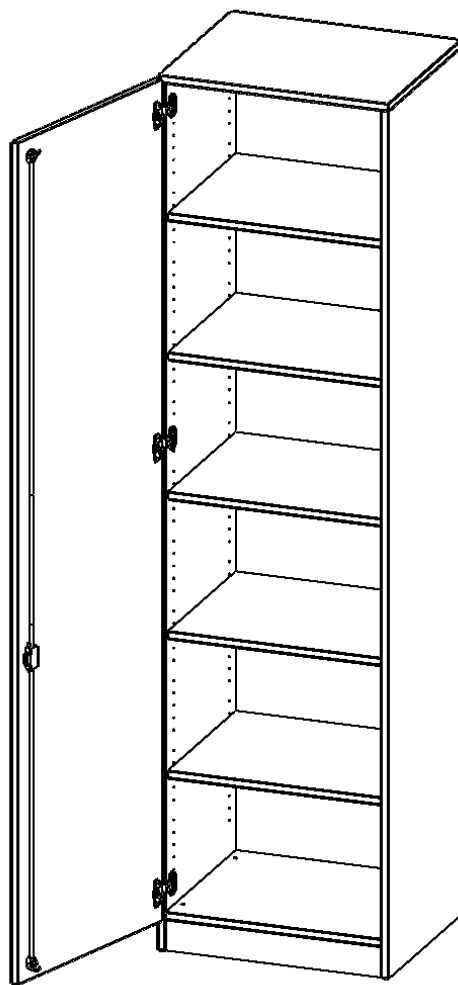

Artikelnummer	T6046TLI	
Breite / Höhe / Tiefe	600 mm / 2260 mm / 400 mm	23.6" / 89" / 15.7"
Ordnerhöhen	6	
Einlegeböden	4	
Konstruktionsböden	1	
Fächer	6	
Montageart	Freistehend	
Einsatzbereich	Grundschule, Weiterführende Schule, Büro und Objekt, Konferenzraum	
Material	Melaminplatte	
Bauart	Abschließbar	
Produktlinie	evo180	

Möbelwerk Niesky GmbH
Neuhofer Straße 4-6
02906 Niesky
Deutschland

T +49 3588 2537-0
F +49 3588 2537-30
E info@moebelwerk-niesky.de
www.moebelwerk-niesky.de

© Copyright by Möbelwerk Niesky GmbH

20.11.2024
Seite 2/2