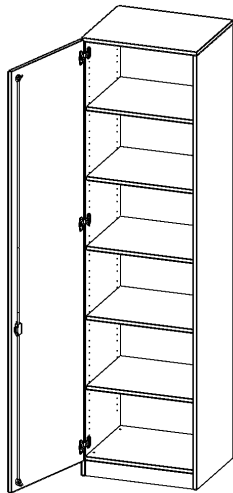

T6046TLI

PRODUKTDATENBLATT
WWW.MOEBELWERK-NIESKY.DE

SCHRANK, 6 ORDNERHÖHEN - SERIE EVO180

1 TÜR, ABSCHLIESSBAR, TÜR ÖFFNET NACH LINKS, MIT SOCKEL (81 MM), B/H/T: 60X226X40 CM

PRODUKTBESCHREIBUNG

Die evo180 Schränke und Regale in verschiedenen Höhen und Breiten sind ein Kernstück unseres evo180 Schrankwandprogrammes. Die Rückwand ist als Sichtrückwand ausgeführt, dementsprechend eignen sich alle evo180 Einzelschränke oder Schrankwände auch als Raumteiler.

Alle Schränke werden aus melaminharzbeschichteter E1 Feinspanplatte gefertigt, die FSC zertifiziert und formaldehydfrei sind. Als Kanten verwenden wir besonders robuste 2 mm starke ABS Kanten, die unter hoher Temperatur fest verleimt werden. Bitte wählen Sie Ihr Wunschdekor aus unserer Dekorpalette aus. Die Einlegeböden sind im Raster von 32 mm verstellbar. Unsere hochwertigen Bodenträger verfügen über einen "Ausziehstop", so wird verhindert, dass Böden mit Inhalt darauf aus dem Regal oder Schrank rutschen können. Die Türen lassen sich dank 270° öffnender Scharniere an den Korpus anlegen. Sie sind mit einem Schloss verschließbar. An den Türen befindet sich eine Staublippe.

Konfigurieren Sie Ihren Wunsch Schrank indem Sie bei den angebotenen Varianten Ihre Auswahl treffen.

EIGENSCHAFTEN

- Schrank, 6 Ordnerhöhen
- abschließbar, 5 verstellbare Einlegeböden
- Sichtrückwand
- Höhe 226 cm für Standard Ordner
- mit Sockel
- Tür öffnet nach links

Zubehör

Freistehend

20.11.2024
Seite 1/2

Artikelnummer	T6046TLI	
Breite / Höhe / Tiefe	600 mm / 2260 mm / 400 mm	23.6" / 89" / 15.7"
Ordnerhöhen	6	
Einlegeböden	4	
Konstruktionsböden	1	
Fächer	6	
Montageart	Freistehend	
Einsatzbereich	Grundschule, Weiterführende Schule, Büro und Objekt, Konferenzraum	
Material	Melaminplatte	
Bauart	Abschließbar	
Produktlinie	evo180	