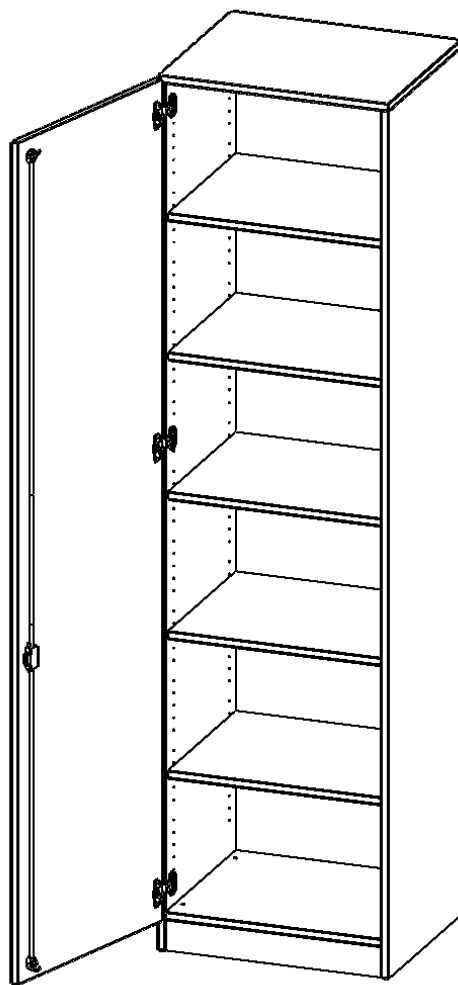

T6046TLI

PRODUKTDATENBLATT
WWW.MOEBELWERK-NIESKY.DE

SCHRANK, 6 ORDNERHÖHEN - SERIE EVO180

1 TÜR, ABSCHLIESSBAR, TÜR ÖFFNET NACH LINKS, MIT SOCKEL (81 MM), B/H/T: 60X226X40 CM

PRODUKTBESCHREIBUNG

Die evo180 Schränke und Regale in verschiedenen Höhen und Breiten sind ein Kernstück unseres evo180 Schrankwandprogrammes. Die Rückwand ist als Sichtrückwand ausgeführt, dementsprechend eignen sich alle evo180 Einzelschränke oder Schrankwände auch als Raumteiler.

Alle Schränke werden aus melaminharzbeschichteter E1 Feinspanplatte gefertigt, die FSC zertifiziert und formaldehydfrei sind. Als Kanten verwenden wir besonders robuste 2 mm starke ABS Kanten, die unter hoher Temperatur fest verleimt werden. Bitte wählen Sie Ihr Wunschdekor aus unserer Dekorpalette aus. Die Einlegeböden sind im Raster von 32 mm verstellbar. Unsere hochwertigen Bodenträger verfügen über einen "Ausziehstop", so wird verhindert, dass Böden mit Inhalt darauf aus dem Regal oder Schrank rutschen können. Die Türen lassen sich dank 270° öffnender Scharniere an den Korpus anlegen. Sie sind mit einem Schloss verschließbar. An den Türen befindet sich eine Staublippe.

Konfigurieren Sie Ihren Wunsch Schrank indem Sie bei den angebotenen Varianten Ihre Auswahl treffen.

EIGENSCHAFTEN

- Schrank, 6 Ordnerhöhen
- abschließbar, 5 verstellbare Einlegeböden
- Sichtrückwand
- Höhe 226 cm für Standard Ordner
- mit Sockel
- Tür öffnet nach links

Zubehör

Freistehend

20.11.2024
Seite 1/2

Artikelnummer	T6046TLI	
Breite / Höhe / Tiefe	600 mm / 2260 mm / 400 mm	23.6" / 89" / 15.7"
Ordnerhöhen	6	
Einlegeböden	4	
Konstruktionsböden	1	
Fächer	6	
Montageart	Freistehend	
Einsatzbereich	Grundschule, Weiterführende Schule, Büro und Objekt, Konferenzraum	
Material	Melaminplatte	
Bauart	Abschließbar	
Produktlinie	evo180	