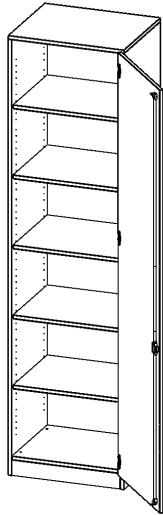

SCHRANK, 6 ORDNERHÖHEN - SERIE EVO180

1 TÜR, ABSCHLIESSBAR, TÜR ÖFFNET NACH RECHTS, MIT SOCKEL (81 MM), B/H/T: 60X226X60 CM

PRODUKTBESCHREIBUNG

Die evo180 Schränke und Regale in verschiedenen Höhen und Breiten sind ein Kernstück unseres evo180 Schrankwandprogrammes. Die Rückwand ist als Sichtrückwand ausgeführt, dementsprechend eignen sich alle evo180 Einzelschränke oder Schrankwände auch als Raumteiler.

Alle Schränke werden aus melaminharzbeschichteter E1 Feinspanplatte gefertigt, die FSC zertifiziert und formaldehydfrei sind. Als Kanten verwenden wir besonders robuste 2 mm starke ABS Kanten, die unter hoher Temperatur fest verleimt werden. Bitte wählen Sie Ihr Wunschdekor aus unserer Dekorpalette aus. Die Einlegeböden sind im Raster von 32 mm verstellbar. Unsere hochwertigen Bodenträger verfügen über einen "Ausziehstop", so wird verhindert, dass Böden mit Inhalt darauf aus dem Regal oder Schrank rutschen können. Die Türen lassen sich dank 270° öffnender Scharniere an den Korpus anlegen. Sie sind mit einem Schloss verschließbar. An den Türen befindet sich eine Staublippe.

Konfigurieren Sie Ihren Wunsch Schrank indem Sie bei den angebotenen Varianten Ihre Auswahl treffen.

EIGENSCHAFTEN

- Schrank, 6 Ordnerhöhen
- abschließbar, 5 verstellbare Einlegeböden
- Sichtrückwand
- Höhe 226 cm für Standard Ordner
- mit Sockel
- Tür öffnet nach rechts

Zubehör

Freistehend

Artikelnummer	T6066TRE	
Breite / Höhe / Tiefe	600 mm / 2260 mm / 600 mm	23.6" / 89" / 23.6"
Ordnerhöhen	6	
Einlegeböden	4	
Konstruktionsböden	1	
Fächer	6	
Montageart	Freistehend	
Einsatzbereich	Grundschule, Weiterführende Schule, Büro und Objekt, Konferenzraum	
Material	Melaminplatte	
Bauart	Abschließbar	
Produktlinie	evo180	