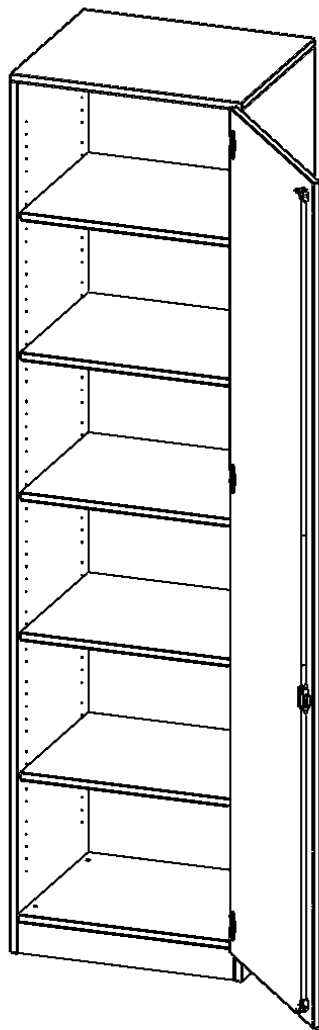

SCHRANK, 6 ORDNERHÖHEN - SERIE EVO180

1 TÜR, ABSCHLIESSBAR, TÜR ÖFFNET NACH RECHTS, MIT SOCKEL (81 MM), B/H/T: 60X226X60 CM

PRODUKTBESCHREIBUNG

Die evo180 Schränke und Regale in verschiedenen Höhen und Breiten sind ein Kernstück unseres evo180 Schrankwandprogrammes. Die Rückwand ist als Sichtrückwand ausgeführt, dementsprechend eignen sich alle evo180 Einzelschränke oder Schrankwände auch als Raumteiler.

Alle Schränke werden aus melaminharzbeschichteter E1 Feinspanplatte gefertigt, die FSC zertifiziert und formaldehydfrei sind. Als Kanten verwenden wir besonders robuste 2 mm starke ABS Kanten, die unter hoher Temperatur fest verleimt werden. Bitte wählen Sie Ihr Wunschdekor aus unserer Dekorpalette aus. Die Einlegeböden sind im Raster von 32 mm verstellbar. Unsere hochwertigen Bodenträger verfügen über einen "Ausziehstop", so wird verhindert, dass Böden mit Inhalt darauf aus dem Regal oder Schrank rutschen können. Die Türen lassen sich dank 270° öffnender Scharniere an den Korpus anlegen. Sie sind mit einem Schloss verschließbar. An den Türen befindet sich eine Staublippe.

Konfigurieren Sie Ihren Wunsch Schrank indem Sie bei den angebotenen Varianten Ihre Auswahl treffen.

EIGENSCHAFTEN

- Schrank, 6 Ordnerhöhen
- abschließbar, 5 verstellbare Einlegeböden
- Sichtrückwand
- Höhe 226 cm für Standard Ordner
- mit Sockel
- Tür öffnet nach rechts

Zubehör

Freistehend

Artikelnummer	T6066TRE	
Breite / Höhe / Tiefe	600 mm / 2260 mm / 600 mm	23.6" / 89" / 23.6"
Ordnerhöhen	6	
Einlegeböden	4	
Konstruktionsböden	1	
Fächer	6	
Montageart	Freistehend	
Einsatzbereich	Grundschule, Weiterführende Schule, Büro und Objekt, Konferenzraum	
Material	Melaminplatte	
Bauart	Abschließbar	
Produktlinie	evo180	