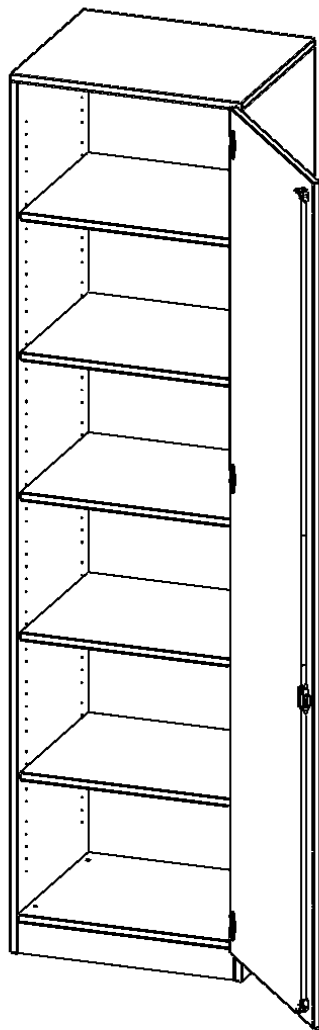

Artikelnummer	T6056TRE	
Breite / Höhe / Tiefe	600 mm / 2260 mm / 500 mm	23.6" / 89" / 19.7"
Ordnerhöhen	6	
Einlegeböden	4	
Konstruktionsböden	1	
Fächer	6	
Montageart	Freistehend	
Einsatzbereich	Grundschule, Weiterführende Schule, Büro und Objekt, Konferenzraum	
Material	Melaminplatte	
Bauart	Abschließbar	
Produktlinie	evo180	

Möbelwerk Niesky GmbH
Neuhofer Straße 4-6
02906 Niesky
Deutschland

T +49 3588 2537-0
F +49 3588 2537-30
E info@moebelwerk-niesky.de
www.moebelwerk-niesky.de

© Copyright by Möbelwerk Niesky GmbH

08.10.2024
Seite 2/2