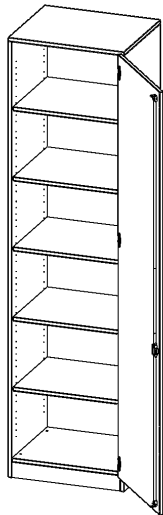

T6046TRE

PRODUKTDATENBLATT
WWW.MOEBELWERK-NIESKY.DE

SCHRANK, 6 ORDNERHÖHEN - SERIE EVO180

1 TÜR, ABSCHLIESSBAR, TÜR ÖFFNET NACH RECHTS, MIT SOCKEL (81 MM), B/H/T: 60X226X40 CM

PRODUKTBESCHREIBUNG

Die evo180 Schränke und Regale in verschiedenen Höhen und Breiten sind ein Kernstück unseres evo180 Schrankwandprogrammes. Die Rückwand ist als Sichtrückwand ausgeführt, dementsprechend eignen sich alle evo180 Einzelschränke oder Schrankwände auch als Raumteiler.

Alle Schränke werden aus melaminharzbeschichteter E1 Feinspanplatte gefertigt, die FSC zertifiziert und formaldehydfrei sind. Als Kanten verwenden wir besonders robuste 2 mm starke ABS Kanten, die unter hoher Temperatur fest verleimt werden. Bitte wählen Sie Ihr Wunschdekor aus unserer Dekorpalette aus. Die Einlegeböden sind im Raster von 32 mm verstellbar. Unsere hochwertigen Bodenträger verfügen über einen "Ausziehstop", so wird verhindert, dass Böden mit Inhalt darauf aus dem Regal oder Schrank rutschen können. Die Türen lassen sich dank 270° öffnender Scharniere an den Korpus anlegen. Sie sind mit einem Schloss verschließbar. An den Türen befindet sich eine Staublippe.

Konfigurieren Sie Ihren Wunsch Schrank indem Sie bei den angebotenen Varianten Ihre Auswahl treffen.

EIGENSCHAFTEN

- Schrank, 6 Ordnerhöhen
- abschließbar, 5 verstellbare Einlegeböden
- Sichtrückwand
- Höhe 226 cm für Standard Ordner
- mit Sockel
- Tür öffnet nach rechts

Zubehör

Freistehend

20.11.2024
Seite 1/2

Artikelnummer	T6046TRE	
Breite / Höhe / Tiefe	600 mm / 2260 mm / 400 mm	23.6" / 89" / 15.7"
Ordnerhöhen	6	
Einlegeböden	4	
Konstruktionsböden	1	
Fächer	6	
Montageart	Freistehend	
Einsatzbereich	Grundschule, Weiterführende Schule, Büro und Objekt, Konferenzraum	
Material	Melaminplatte	
Bauart	Abschließbar	
Produktlinie	evo180	