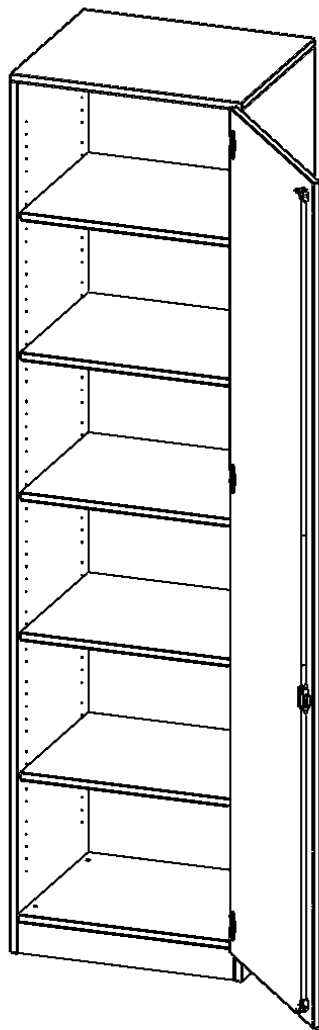

T6046TRE

PRODUKTDATENBLATT
WWW.MOEBELWERK-NIESKY.DE

SCHRANK, 6 ORDNERHÖHEN - SERIE EVO180

1 TÜR, ABSCHLIESSBAR, TÜR ÖFFNET NACH RECHTS, MIT SOCKEL (81 MM), B/H/T: 60X226X40 CM

PRODUKTBESCHREIBUNG

Die evo180 Schränke und Regale in verschiedenen Höhen und Breiten sind ein Kernstück unseres evo180 Schrankwandprogrammes. Die Rückwand ist als Sichtrückwand ausgeführt, dementsprechend eignen sich alle evo180 Einzelschränke oder Schrankwände auch als Raumteiler.

Alle Schränke werden aus melaminharzbeschichteter E1 Feinspanplatte gefertigt, die FSC zertifiziert und formaldehydfrei sind. Als Kanten verwenden wir besonders robuste 2 mm starke ABS Kanten, die unter hoher Temperatur fest verleimt werden. Bitte wählen Sie Ihr Wunschdekor aus unserer Dekorpalette aus. Die Einlegeböden sind im Raster von 32 mm verstellbar. Unsere hochwertigen Bodenträger verfügen über einen "Ausziehstop", so wird verhindert, dass Böden mit Inhalt darauf aus dem Regal oder Schrank rutschen können. Die Türen lassen sich dank 270° öffnender Scharniere an den Korpus anlegen. Sie sind mit einem Schloss verschließbar. An den Türen befindet sich eine Staublippe.

Konfigurieren Sie Ihren Wunsch Schrank indem Sie bei den angebotenen Varianten Ihre Auswahl treffen.

EIGENSCHAFTEN

- Schrank, 6 Ordnerhöhen
- abschließbar, 5 verstellbare Einlegeböden
- Sichtrückwand
- Höhe 226 cm für Standard Ordner
- mit Sockel
- Tür öffnet nach rechts

Zubehör

Freistehend

20.11.2024
Seite 1/2

Artikelnummer	T6046TRE	
Breite / Höhe / Tiefe	600 mm / 2260 mm / 400 mm	23.6" / 89" / 15.7"
Ordnerhöhen	6	
Einlegeböden	4	
Konstruktionsböden	1	
Fächer	6	
Montageart	Freistehend	
Einsatzbereich	Grundschule, Weiterführende Schule, Büro und Objekt, Konferenzraum	
Material	Melaminplatte	
Bauart	Abschließbar	
Produktlinie	evo180	