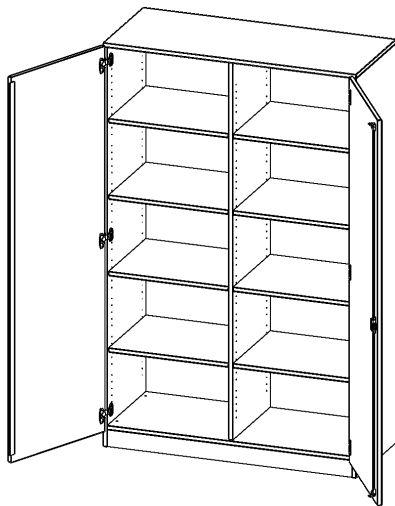

## SCHRANK, 5 ORDNERHÖHEN - SERIE EVO180

2 TÜREN, ABSCHLIESSBAR, MIT MITTELWAND, MIT SOCKEL (81 MM), B/H/T: 120X190X40 CM

### PRODUKTBESCHREIBUNG

Die evo180 Schränke und Regale in verschiedenen Höhen und Breiten sind ein Kernstück unseres evo180 Schrankwandprogrammes. Die Rückwand ist als Sichtrückwand ausgeführt, dementsprechend eignen sich alle evo180 Einzelschränke oder Schrankwände auch als Raumteiler.

Alle Schränke werden aus melaminharzbeschichteter E1 Feinspanplatte gefertigt, die FSC zertifiziert und formaldehydfrei sind. Als Kanten verwenden wir besonders robuste 2 mm starke ABS Kanten, die unter hoher Temperatur fest verleimt werden. Bitte wählen Sie Ihr Wunschdekor aus unserer Dekorpalette aus. Die Einlegeböden sind im Raster von 32 mm verstellbar. Unsere hochwertigen Bodenträger verfügen über einen "Ausziehstop", so wird verhindert, dass Böden mit Inhalt darauf aus dem Regal oder Schrank rutschen können. Die Türen lassen sich dank 270° öffnender Scharniere an den Korpus anlegen. Sie sind mit einem Schloss verschließbar. An den Türen befindet sich eine Staublippe.

### EIGENSCHAFTEN

- Schrank, 5 Ordnerhöhen
- abschließbar, 8 verstellbare Einlegeböden
- Sichtrückwand, mit Mittelwand
- Höhe 190 cm für Standard Ordner
- mit Sockel