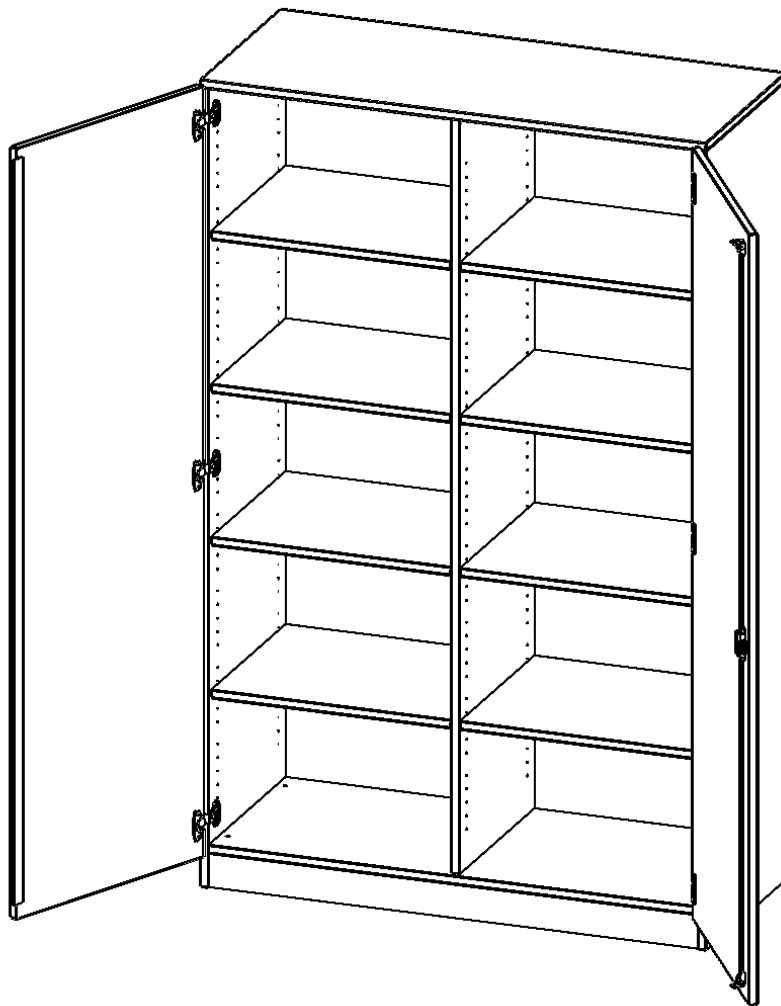

## SCHRANK, 5 ORDNERHÖHEN - SERIE EVO180

2 TÜREN, ABSCHLIESSBAR, MIT MITTELWAND, MIT SOCKEL (81 MM), B/H/T: 120X190X40 CM

### PRODUKTBESCHREIBUNG

Die evo180 Schränke und Regale in verschiedenen Höhen und Breiten sind ein Kernstück unseres evo180 Schrankwandprogrammes. Die Rückwand ist als Sichtrückwand ausgeführt, dementsprechend eignen sich alle evo180 Einzelschränke oder Schrankwände auch als Raumteiler.

### EIGENSCHAFTEN

- Schrank, 5 Ordnerhöhen
- abschließbar, 8 verstellbare Einlegeböden
- Sichtrückwand, mit Mittelwand
- Höhe 190 cm für Standard Ordner
- mit Sockel

### Zubehör

Freistehend

Artikelnummer	T12045TM	
Breite / Höhe / Tiefe	1200 mm / 1900 mm / 400 mm	47.2" / 74.8" / 15.7"
Ordnerhöhen	5	
Einlegeböden	8	
Fächer	10	
Montageart	Freistehend	
Einsatzbereich	Grundschule, Weiterführende Schule, Büro und Objekt, Konferenzraum	
Material	Melaminplatte	
Bauart	Abschließbar, Mittelwand	
Produktlinie	evo180	