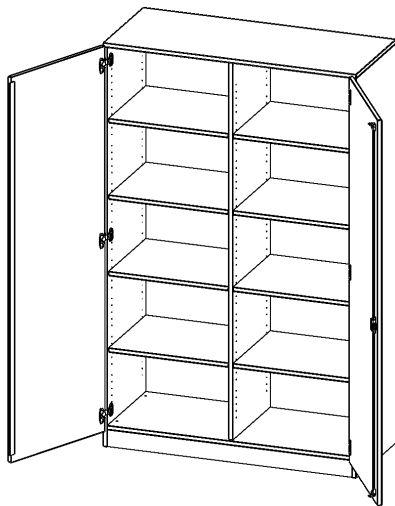

T12045TM

PRODUKTDATENBLATT
WWW.MOEBELWERK-NIESKY.DE

SCHRANK, 5 ORDNERHÖHEN - SERIE EVO180

2 TÜREN, ABSCHLIESSBAR, MIT MITTELWAND, MIT SOCKEL (81 MM), B/H/T: 120X190X40 CM

PRODUKTBESCHREIBUNG

Die evo180 Schränke und Regale in verschiedenen Höhen und Breiten sind ein Kernstück unseres evo180 Schrankwandprogrammes. Die Rückwand ist als Sichtrückwand ausgeführt, dementsprechend eignen sich alle evo180 Einzelschränke oder Schrankwände auch als Raumteiler.

Alle Schränke werden aus melaminharzbeschichteter E1 Feinspanplatte gefertigt, die FSC zertifiziert und formaldehydfrei sind. Als Kanten verwenden wir besonders robuste 2 mm starke ABS Kanten, die unter hoher Temperatur fest verleimt werden. Bitte wählen Sie Ihr Wunschdekor aus unserer Dekorpalette aus. Die Einlegeböden sind im Raster von 32 mm verstellbar. Unsere hochwertigen Bodenträger verfügen über einen "Ausziehstop", so wird verhindert, dass Böden mit Inhalt darauf aus dem Regal oder Schrank rutschen können. Die Türen lassen sich dank 270° öffnender Scharniere an den Korpus anlegen. Sie sind mit einem Schloss verschließbar. An den Türen befindet sich eine Staublippe.

Konfigurieren Sie Ihren Wunsch Schrank indem Sie bei den angebotenen Varianten Ihre Auswahl treffen.

EIGENSCHAFTEN

- Schrank, 5 Ordnerhöhen
- abschließbar, 8 verstellbare Einlegeböden
- Sichtrückwand, mit Mittelwand
- Höhe 190 cm für Standard Ordner
- mit Sockel

Zubehör

Freistehend

Artikelnummer	T12045TM	
Breite / Höhe / Tiefe	1200 mm / 1900 mm / 400 mm	47.2" / 74.8" / 15.7"
Ordnerhöhen	5	
Einlegeböden	8	
Fächer	10	
Montageart	Freistehend	
Einsatzbereich	Grundschule, Weiterführende Schule, Büro und Objekt, Konferenzraum	
Material	Melaminplatte	
Bauart	Abschließbar, Mittelwand	
Produktlinie	evo180	