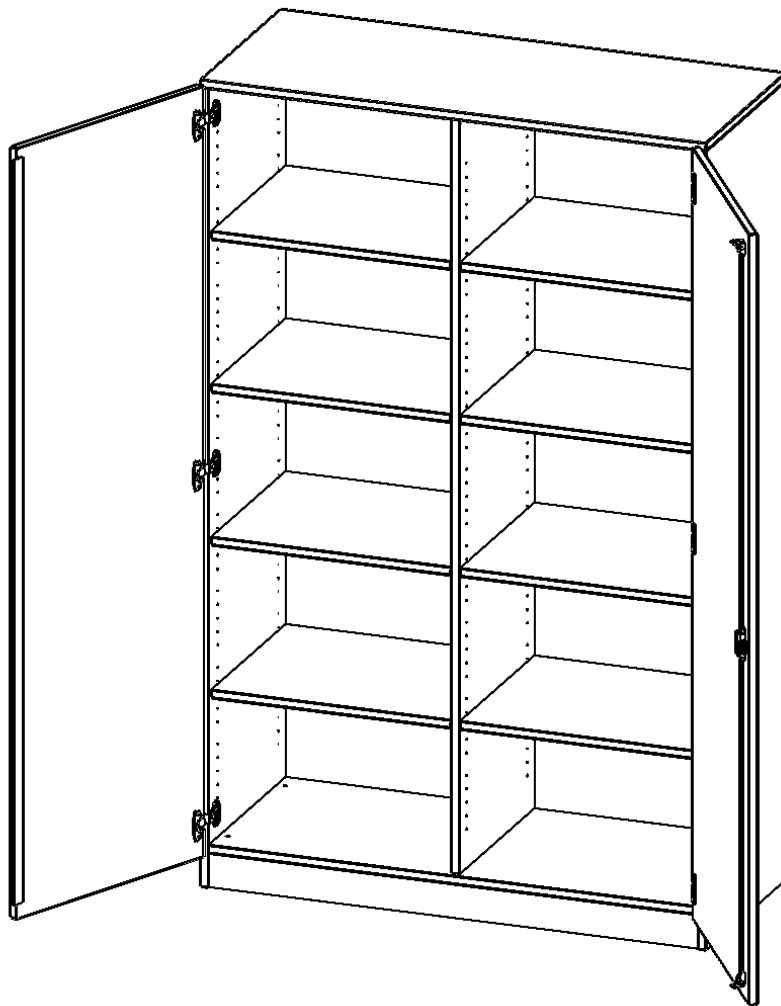

T12045TM

PRODUKTDATENBLATT
WWW.MOEBELWERK-NIESKY.DE

SCHRANK, 5 ORDNERHÖHEN - SERIE EVO180

2 TÜREN, ABSCHLIESSBAR, MIT MITTELWAND, MIT SOCKEL (81 MM), B/H/T: 120X190X40 CM

PRODUKTBESCHREIBUNG

Die evo180 Schränke und Regale in verschiedenen Höhen und Breiten sind ein Kernstück unseres evo180 Schrankwandprogrammes. Die Rückwand ist als Sichtrückwand ausgeführt, dementsprechend eignen sich alle evo180 Einzelschränke oder Schrankwände auch als Raumteiler.

Alle Schränke werden aus melaminharzbeschichteter E1 Feinspanplatte gefertigt, die FSC zertifiziert und formaldehydfrei sind. Als Kanten verwenden wir besonders robuste 2 mm starke ABS Kanten, die unter hoher Temperatur fest verleimt werden. Bitte wählen Sie Ihr Wunschdekor aus unserer Dekorpalette aus. Die Einlegeböden sind im Raster von 32 mm verstellbar. Unsere hochwertigen Bodenträger verfügen über einen "Ausziehstop", so wird verhindert, dass Böden mit Inhalt darauf aus dem Regal oder Schrank rutschen können. Die Türen lassen sich dank 270° öffnender Scharniere an den Korpus anlegen. Sie sind mit einem Schloss verschließbar. An den Türen befindet sich eine Staublippe.

Konfigurieren Sie Ihren Wunsch Schrank indem Sie bei den angebotenen Varianten Ihre Auswahl treffen.

EIGENSCHAFTEN

- Schrank, 5 Ordnerhöhen
- abschließbar, 8 verstellbare Einlegeböden
- Sichtrückwand, mit Mittelwand
- Höhe 190 cm für Standard Ordner
- mit Sockel

Zubehör

Freistehend

Artikelnummer	T12045TM	
Breite / Höhe / Tiefe	1200 mm / 1900 mm / 400 mm	47.2" / 74.8" / 15.7"
Ordnerhöhen	5	
Einlegeböden	8	
Fächer	10	
Montageart	Freistehend	
Einsatzbereich	Grundschule, Weiterführende Schule, Büro und Objekt, Konferenzraum	
Material	Melaminplatte	
Bauart	Abschließbar, Mittelwand	
Produktlinie	evo180	