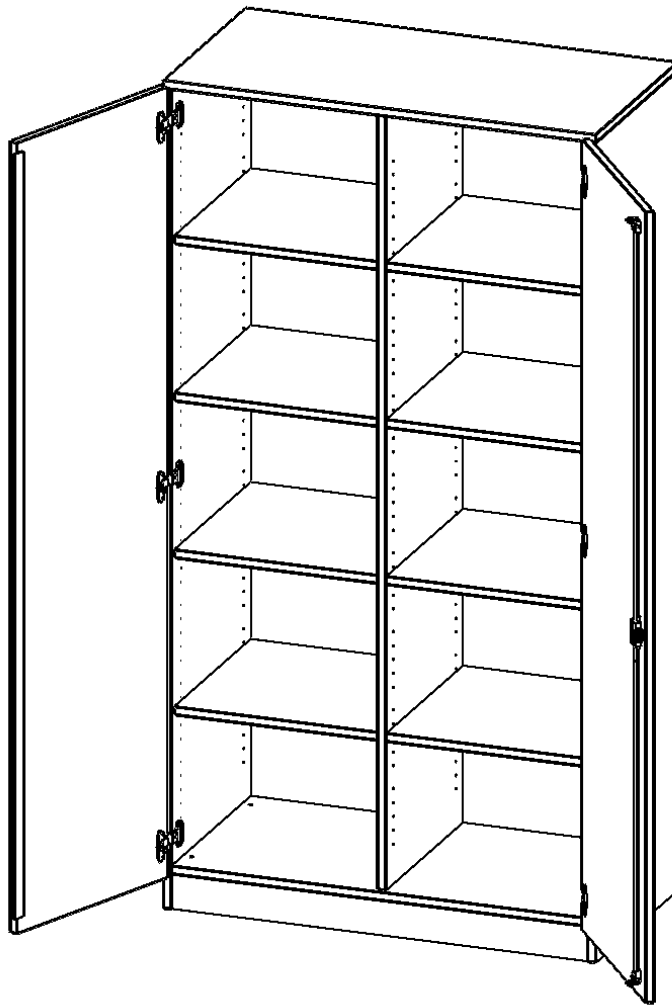

T10055TM

PRODUKTDATENBLATT
WWW.MOEBELWERK-NIESKY.DE

SCHRANK, 5 ORDNERHÖHEN - SERIE EVO180

2 TÜREN, ABSCHLIESSBAR, MIT MITTELWAND, MIT SOCKEL (81 MM), B/H/T: 100X190X50 CM

PRODUKTBESCHREIBUNG

Die evo180 Schränke und Regale in verschiedenen Höhen und Breiten sind ein Kernstück unseres evo180 Schrankwandprogrammes. Die Rückwand ist als Sichtrückwand ausgeführt, dementsprechend eignen sich alle evo180 Einzelschränke oder Schrankwände auch als Raumteiler.

Alle Schränke werden aus melaminharzbeschichteter E1 Feinspanplatte gefertigt, die FSC zertifiziert und formaldehydfrei sind. Als Kanten verwenden wir besonders robuste 2 mm starke ABS Kanten, die unter hoher Temperatur fest verleimt werden. Bitte wählen Sie Ihr Wunschdekor aus unserer Dekorpalette aus. Die Einlegeböden sind im Raster von 32 mm verstellbar. Unsere hochwertigen Bodenträger verfügen über einen "Ausziehstop", so wird verhindert, dass Böden mit Inhalt darauf aus dem Regal oder Schrank rutschen können. Die Türen lassen sich dank 270° öffnender Scharniere an den Korpus anlegen. Sie sind mit einem Schloss verschließbar. An den Türen befindet sich eine Staublippe.

Konfigurieren Sie Ihren Wunsch Schrank indem Sie bei den angebotenen Varianten Ihre Auswahl treffen.

EIGENSCHAFTEN

- Schrank, 5 Ordnerhöhen
- abschließbar, 8 verstellbare Einlegeböden
- Sichtrückwand, mit Mittelwand
- Höhe 190 cm für Standard Ordner
- mit Sockel

Zubehör

Freistehend

20.11.2024
Seite 1/2

Artikelnummer	T10055TM	
Breite / Höhe / Tiefe	1000 mm / 1900 mm / 500 mm	39.4" / 74.8" / 19.7"
Ordnerhöhen	5	
Einlegeböden	8	
Fächer	10	
Montageart	Freistehend	
Einsatzbereich	Grundschule, Weiterführende Schule, Büro und Objekt, Konferenzraum	
Material	Melaminplatte	
Bauart	Abschließbar	
Produktlinie	evo180	