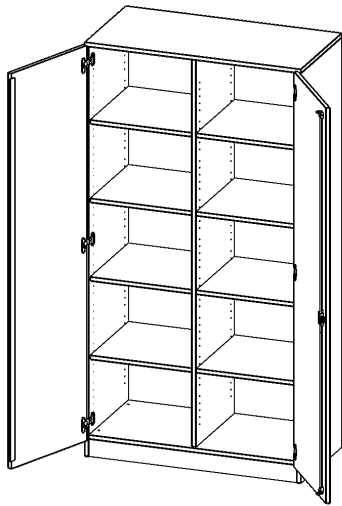

T10055TM

PRODUKTDATENBLATT
WWW.MOEBELWERK-NIESKY.DE

SCHRANK, 5 ORDNERHÖHEN - SERIE EVO180

2 TÜREN, ABSCHLIESSBAR, MIT MITTELWAND, MIT SOCKEL (81 MM), B/H/T: 100X190X50 CM

PRODUKTBESCHREIBUNG

Die evo180 Schränke und Regale in verschiedenen Höhen und Breiten sind ein Kernstück unseres evo180 Schrankwandprogrammes. Die Rückwand ist als Sichtrückwand ausgeführt, dementsprechend eignen sich alle evo180 Einzelschränke oder Schrankwände auch als Raumteiler.

Alle Schränke werden aus melaminharzbeschichteter E1 Feinspanplatte gefertigt, die FSC zertifiziert und formaldehydfrei sind. Als Kanten verwenden wir besonders robuste 2 mm starke ABS Kanten, die unter hoher Temperatur fest verleimt werden. Bitte wählen Sie Ihr Wunschdekor aus unserer Dekorpalette aus. Die Einlegeböden sind im Raster von 32 mm verstellbar. Unsere hochwertigen Bodenträger verfügen über einen "Ausziehstop", so wird verhindert, dass Böden mit Inhalt darauf aus dem Regal oder Schrank rutschen können. Die Türen lassen sich dank 270° öffnender Scharniere an den Korpus anlegen. Sie sind mit einem Schloss verschließbar. An den Türen befindet sich eine Staublippe.

Konfigurieren Sie Ihren Wunsch Schrank indem Sie bei den angebotenen Varianten Ihre Auswahl treffen.

EIGENSCHAFTEN

- Schrank, 5 Ordnerhöhen
- abschließbar, 8 verstellbare Einlegeböden
- Sichtrückwand, mit Mittelwand
- Höhe 190 cm für Standard Ordner
- mit Sockel

Zubehör

Freistehend

20.11.2024
Seite 1/2

Artikelnummer	T10055TM	
Breite / Höhe / Tiefe	1000 mm / 1900 mm / 500 mm	39.4" / 74.8" / 19.7"
Ordnerhöhen	5	
Einlegeböden	8	
Fächer	10	
Montageart	Freistehend	
Einsatzbereich	Grundschule, Weiterführende Schule, Büro und Objekt, Konferenzraum	
Material	Melaminplatte	
Bauart	Abschließbar	
Produktlinie	evo180	