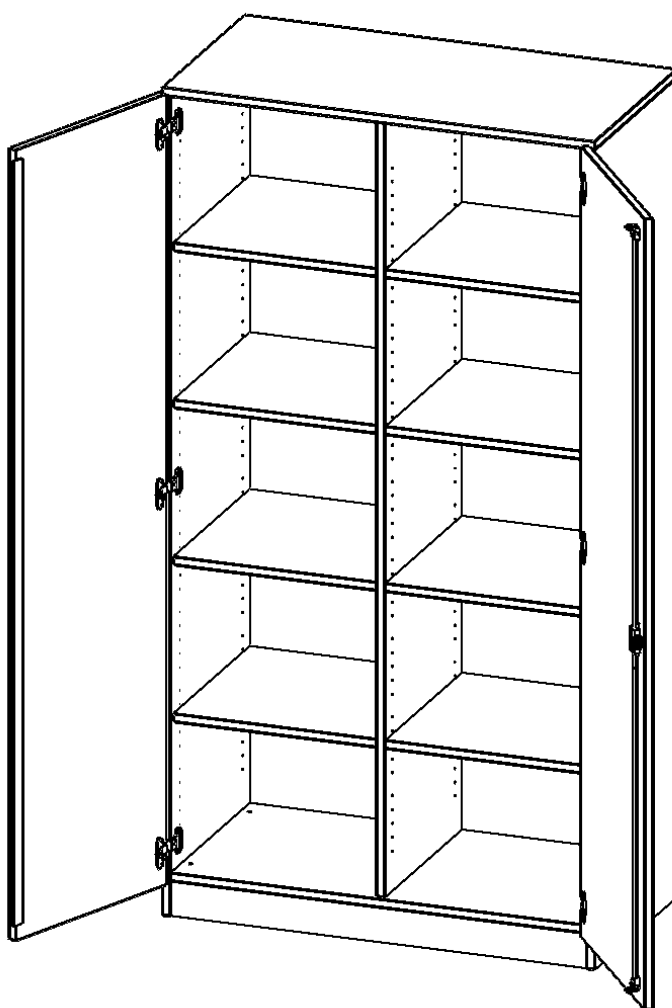

## SCHRANK, 5 ORDNERHÖHEN - SERIE EVO180

2 TÜREN, ABSCHLIESSBAR, MIT MITTELWAND, MIT SOCKEL (81 MM), B/H/T: 100X190X50 CM

### PRODUKTBESCHREIBUNG

Die evo180 Schränke und Regale in verschiedenen Höhen und Breiten sind ein Kernstück unseres evo180 Schrankwandprogrammes. Die Rückwand ist als Sichtrückwand ausgeführt, dementsprechend eignen sich alle evo180 Einzelschränke oder Schrankwände auch als Raumteiler.

### EIGENSCHAFTEN

- Schrank, 5 Ordnerhöhen
- abschließbar, 8 verstellbare Einlegeböden
- Sichtrückwand, mit Mittelwand
- Höhe 190 cm für Standard Ordner
- mit Sockel

### Zubehör

Freistehend

20.11.2024  
Seite 1/2

Artikelnummer	T10055TM	
Breite / Höhe / Tiefe	1000 mm / 1900 mm / 500 mm	39.4" / 74.8" / 19.7"
Ordnerhöhen	5	
Einlegeböden	8	
Fächer	10	
Montageart	Freistehend	
Einsatzbereich	Grundschule, Weiterführende Schule, Büro und Objekt, Konferenzraum	
Material	Melaminplatte	
Bauart	Abschließbar	
Produktlinie	evo180	