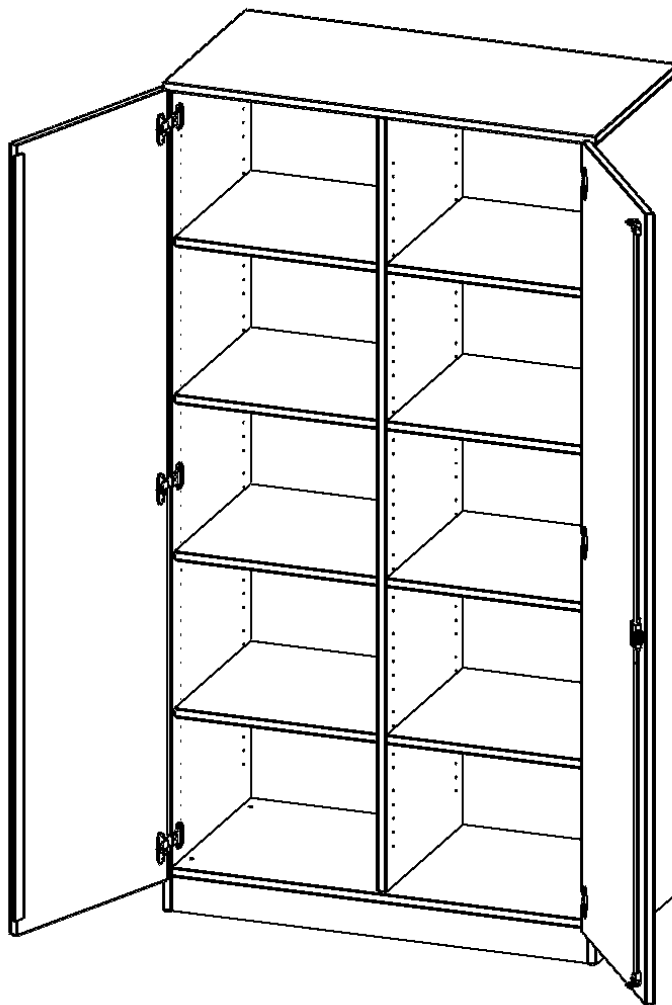

T10055TM

PRODUKTDATENBLATT
WWW.MOEBELWERK-NIESKY.DE

SCHRANK, 5 ORDNERHÖHEN - SERIE EVO180

2 TÜREN, ABSCHLIESSBAR, MIT MITTELWAND, MIT SOCKEL (81 MM), B/H/T: 100X190X50 CM

PRODUKTBESCHREIBUNG

Die evo180 Schränke und Regale in verschiedenen Höhen und Breiten sind ein Kernstück unseres evo180 Schrankwandprogrammes. Die Rückwand ist als Sichtrückwand ausgeführt, dementsprechend eignen sich alle evo180 Einzelschränke oder Schrankwände auch als Raumteiler.

Alle Schränke werden aus melaminharzbeschichteter E1 Feinspanplatte gefertigt, die FSC zertifiziert und formaldehydfrei sind. Als Kanten verwenden wir besonders robuste 2 mm starke ABS Kanten, die unter hoher Temperatur fest verleimt werden. Bitte wählen Sie Ihr Wunschdekor aus unserer Dekorpalette aus. Die Einlegeböden sind im Raster von 32 mm verstellbar. Unsere hochwertigen Bodenträger verfügen über einen "Ausziehstop", so wird verhindert, dass Böden mit Inhalt darauf aus dem Regal oder Schrank rutschen können. Die Türen lassen sich dank 270° öffnender Scharniere an den Korpus anlegen. Sie sind mit einem Schloss verschließbar. An den Türen befindet sich eine Staublippe.

Konfigurieren Sie Ihren Wunsch Schrank indem Sie bei den angebotenen Varianten Ihre Auswahl treffen.

EIGENSCHAFTEN

- Schrank, 5 Ordnerhöhen
- abschließbar, 8 verstellbare Einlegeböden
- Sichtrückwand, mit Mittelwand
- Höhe 190 cm für Standard Ordner
- mit Sockel

Zubehör

Freistehend

08.10.2024
Seite 1/2

Artikelnummer	T10055TM	
Breite / Höhe / Tiefe	1000 mm / 1900 mm / 500 mm	39.4" / 74.8" / 19.7"
Ordnerhöhen	5	
Einlegeböden	8	
Fächer	10	
Montageart	Freistehend	
Einsatzbereich	Grundschule, Weiterführende Schule, Büro und Objekt, Konferenzraum	
Material	Melaminplatte	
Bauart	Abschließbar	
Produktlinie	evo180	