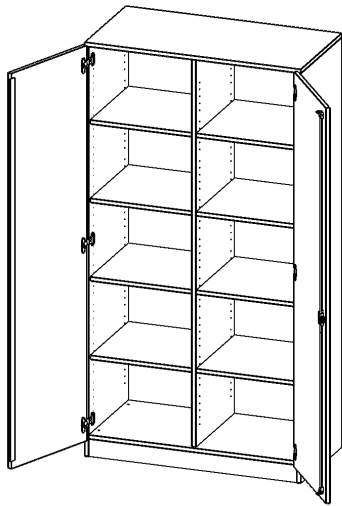

## SCHRANK, 5 ORDNERHÖHEN - SERIE EVO180

2 TÜREN, ABSCHLIESSBAR, MIT MITTELWAND, MIT SOCKEL (81 MM), B/H/T: 100X190X50 CM

### PRODUKTBESCHREIBUNG

Die evo180 Schränke und Regale in verschiedenen Höhen und Breiten sind ein Kernstück unseres evo180 Schrankwandprogrammes. Die Rückwand ist als Sichtrückwand ausgeführt, dementsprechend eignen sich alle evo180 Einzelschränke oder Schrankwände auch als Raumteiler.

Alle Schränke werden aus melaminharzbeschichteter E1 Feinspanplatte gefertigt, die FSC zertifiziert und formaldehydfrei sind. Als Kanten verwenden wir besonders robuste 2 mm starke ABS Kanten, die unter hoher Temperatur fest verleimt werden. Bitte wählen Sie Ihr Wunschdekor aus unserer Dekorpalette aus. Die Einlegeböden sind im Raster von 32 mm verstellbar. Unsere hochwertigen Bodenträger verfügen über einen "Ausziehstop", so wird verhindert, dass Böden mit Inhalt darauf aus dem Regal oder Schrank rutschen können. Die Türen lassen sich dank 270° öffnender Scharniere an den Korpus anlegen. Sie sind mit einem Schloss verschließbar. An den Türen befindet sich eine Staublippe.

### EIGENSCHAFTEN

- Schrank, 5 Ordnerhöhen
- abschließbar, 8 verstellbare Einlegeböden
- Sichtrückwand, mit Mittelwand
- Höhe 190 cm für Standard Ordner
- mit Sockel