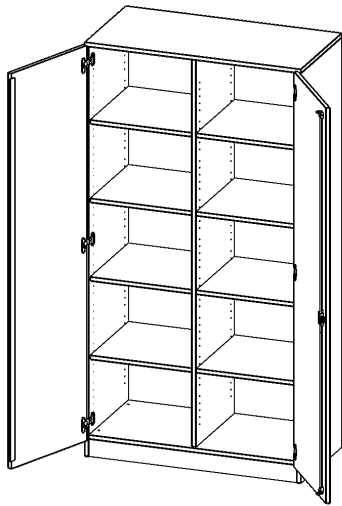

T10055TM

PRODUKTDATENBLATT
WWW.MOEBELWERK-NIESKY.DE

SCHRANK, 5 ORDNERHÖHEN - SERIE EVO180

2 TÜREN, ABSCHLIESSBAR, MIT MITTELWAND, MIT SOCKEL (81 MM), B/H/T: 100X190X50 CM

PRODUKTBESCHREIBUNG

Die evo180 Schränke und Regale in verschiedenen Höhen und Breiten sind ein Kernstück unseres evo180 Schrankwandprogrammes. Die Rückwand ist als Sichtrückwand ausgeführt, dementsprechend eignen sich alle evo180 Einzelschränke oder Schrankwände auch als Raumteiler.

Alle Schränke werden aus melaminharzbeschichteter E1 Feinspanplatte gefertigt, die FSC zertifiziert und formaldehydfrei sind. Als Kanten verwenden wir besonders robuste 2 mm starke ABS Kanten, die unter hoher Temperatur fest verleimt werden. Bitte wählen Sie Ihr Wunschdekor aus unserer Dekorpalette aus. Die Einlegeböden sind im Raster von 32 mm verstellbar. Unsere hochwertigen Bodenträger verfügen über einen "Ausziehstop", so wird verhindert, dass Böden mit Inhalt darauf aus dem Regal oder Schrank rutschen können. Die Türen lassen sich dank 270° öffnender Scharniere an den Korpus anlegen. Sie sind mit einem Schloss verschließbar. An den Türen befindet sich eine Staublippe.

Konfigurieren Sie Ihren Wunsch Schrank indem Sie bei den angebotenen Varianten Ihre Auswahl treffen.

EIGENSCHAFTEN

- Schrank, 5 Ordnerhöhen
- abschließbar, 8 verstellbare Einlegeböden
- Sichtrückwand, mit Mittelwand
- Höhe 190 cm für Standard Ordner
- mit Sockel

Zubehör

Freistehend

08.10.2024
Seite 1/2

Artikelnummer	T10055TM	
Breite / Höhe / Tiefe	1000 mm / 1900 mm / 500 mm	39.4" / 74.8" / 19.7"
Ordnerhöhen	5	
Einlegeböden	8	
Fächer	10	
Montageart	Freistehend	
Einsatzbereich	Grundschule, Weiterführende Schule, Büro und Objekt, Konferenzraum	
Material	Melaminplatte	
Bauart	Abschließbar	
Produktlinie	evo180	