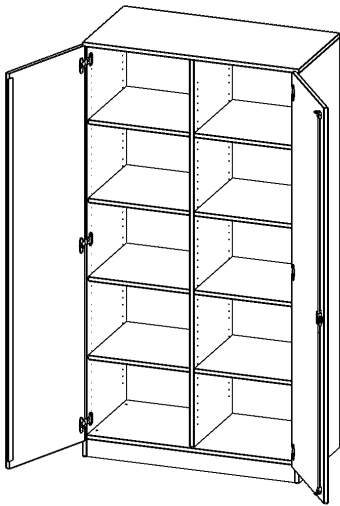

T10045TM

PRODUKTDATENBLATT
WWW.MOEBELWERK-NIESKY.DE

SCHRANK, 5 ORDNERHÖHEN - SERIE EVO180

2 TÜREN, ABSCHLIESSBAR, MIT MITTELWAND, MIT SOCKEL (81 MM), B/H/T: 100X190X40 CM

PRODUKTBESCHREIBUNG

Die evo180 Schränke und Regale in verschiedenen Höhen und Breiten sind ein Kernstück unseres evo180 Schrankwandprogrammes. Die Rückwand ist als Sichtrückwand ausgeführt, dementsprechend eignen sich alle evo180 Einzelschränke oder Schrankwände auch als Raumteiler.

Alle Schränke werden aus melaminharzbeschichteter E1 Feinspanplatte gefertigt, die FSC zertifiziert und formaldehydfrei sind. Als Kanten verwenden wir besonders robuste 2 mm starke ABS Kanten, die unter hoher Temperatur fest verleimt werden. Bitte wählen Sie Ihr Wunschdekor aus unserer Dekorpalette aus. Die Einlegeböden sind im Raster von 32 mm verstellbar. Unsere hochwertigen Bodenträger verfügen über einen "Ausziehstop", so wird verhindert, dass Böden mit Inhalt darauf aus dem Regal oder Schrank rutschen können. Die Türen lassen sich dank 270° öffnender Scharniere an den Korpus anlegen. Sie sind mit einem Schloss verschließbar. An den Türen befindet sich eine Staublippe.

Konfigurieren Sie Ihren Wunsch Schrank indem Sie bei den angebotenen Varianten Ihre Auswahl treffen.

EIGENSCHAFTEN

- Schrank, 5 Ordnerhöhen
- abschließbar, 8 verstellbare Einlegeböden
- Sichtrückwand, mit Mittelwand
- Höhe 190 cm für Standard Ordner
- mit Sockel

Zubehör

Freistehend

Artikelnummer	T10045TM	
Breite / Höhe / Tiefe	1000 mm / 1900 mm / 400 mm	39.4" / 74.8" / 15.7"
Gewicht	95 kg	209.4 lbs
Ordnerhöhen	5	
Einlegeböden	8	
Fächer	10	
Montageart	Freistehend	
Einsatzbereich	Grundschule, Weiterführende Schule, Büro und Objekt, Konferenzraum	
Material	Melaminplatte	
Bauart	Abschließbar	
Produktlinie	evo180	