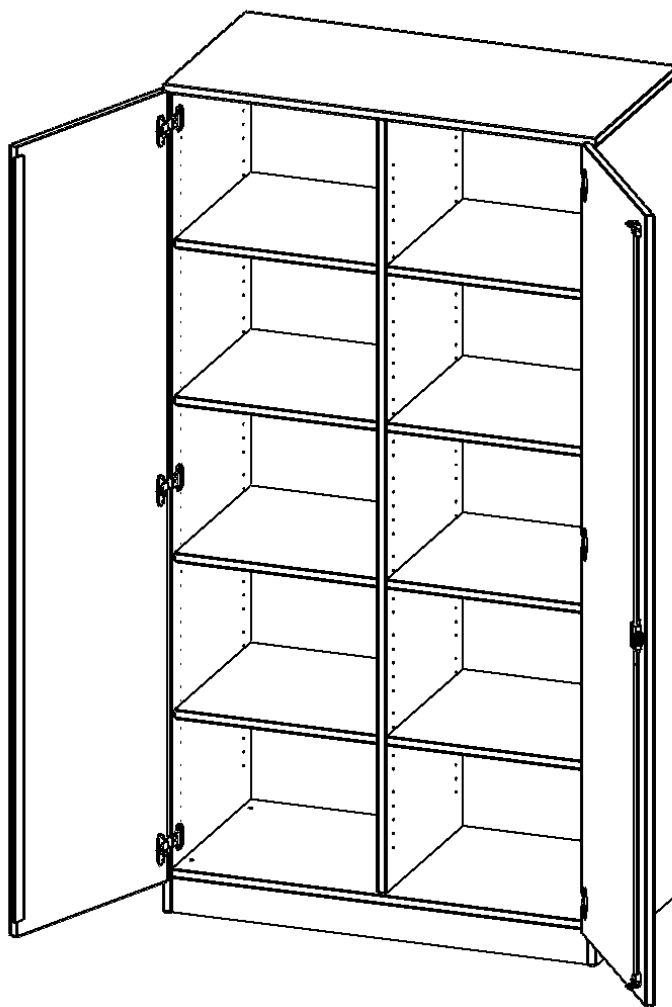

T10045TM

PRODUKTDATENBLATT
WWW.MOEBELWERK-NIESKY.DE

SCHRANK, 5 ORDNERHÖHEN - SERIE EVO180

2 TÜREN, ABSCHLIESSBAR, MIT MITTELWAND, MIT SOCKEL (81 MM), B/H/T: 100X190X40 CM

PRODUKTBESCHREIBUNG

Die evo180 Schränke und Regale in verschiedenen Höhen und Breiten sind ein Kernstück unseres evo180 Schrankwandprogrammes. Die Rückwand ist als Sichtrückwand ausgeführt, dementsprechend eignen sich alle evo180 Einzelschränke oder Schrankwände auch als Raumteiler.

Alle Schränke werden aus melaminharzbeschichteter E1 Feinspanplatte gefertigt, die FSC zertifiziert und formaldehydfrei sind. Als Kanten verwenden wir besonders robuste 2 mm starke ABS Kanten, die unter hoher Temperatur fest verleimt werden. Bitte wählen Sie Ihr Wunschdekor aus unserer Dekorpalette aus. Die Einlegeböden sind im Raster von 32 mm verstellbar. Unsere hochwertigen Bodenträger verfügen über einen "Ausziehstop", so wird verhindert, dass Böden mit Inhalt darauf aus dem Regal oder Schrank rutschen können. Die Türen lassen sich dank 270° öffnender Scharniere an den Korpus anlegen. Sie sind mit einem Schloss verschließbar. An den Türen befindet sich eine Staublippe.

Konfigurieren Sie Ihren Wunsch Schrank indem Sie bei den angebotenen Varianten Ihre Auswahl treffen.

EIGENSCHAFTEN

- Schrank, 5 Ordnerhöhen
- abschließbar, 8 verstellbare Einlegeböden
- Sichtrückwand, mit Mittelwand
- Höhe 190 cm für Standard Ordner
- mit Sockel

Zubehör

Freistehend

Artikelnummer	T10045TM	
Breite / Höhe / Tiefe	1000 mm / 1900 mm / 400 mm	39.4" / 74.8" / 15.7"
Gewicht	95 kg	209.4 lbs
Ordnerhöhen	5	
Einlegeböden	8	
Fächer	10	
Montageart	Freistehend	
Einsatzbereich	Grundschule, Weiterführende Schule, Büro und Objekt, Konferenzraum	
Material	Melaminplatte	
Bauart	Abschließbar	
Produktlinie	evo180	