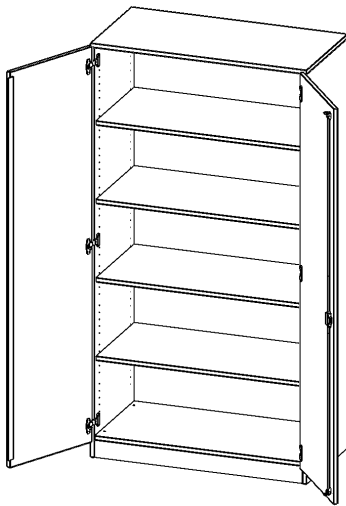

T10055T

PRODUKTDATENBLATT
WWW.MOEBELWERK-NIESKY.DE

SCHRANK, 5 ORDNERHÖHEN - SERIE EVO180

2 TÜREN, ABSCHLIESSBAR, MIT SOCKEL (81 MM), B/H/T: 100X190X50 CM

PRODUKTBESCHREIBUNG

Die evo180 Schränke und Regale in verschiedenen Höhen und Breiten sind ein Kernstück unseres evo180 Schrankwandprogrammes. Die Rückwand ist als Sichtrückwand ausgeführt, dementsprechend eignen sich alle evo180 Einzelschränke oder Schrankwände auch als Raumteiler.

Alle Schränke werden aus melaminharzbeschichteter E1 Feinspanplatte gefertigt, die FSC zertifiziert und formaldehydfrei sind. Als Kanten verwenden wir besonders robuste 2 mm starke ABS Kanten, die unter hoher Temperatur fest verleimt werden. Bitte wählen Sie Ihr Wunschdekor aus unserer Dekorpalette aus. Die Einlegeböden sind im Raster von 32 mm verstellbar. Unsere hochwertigen Bodenträger verfügen über einen "Ausziehstop", so wird verhindert, dass Böden mit Inhalt darauf aus dem Regal oder Schrank rutschen können. Die Türen lassen sich dank 270° öffnender Scharniere an den Korpus anlegen. Sie sind mit einem Schloss verschließbar. An den Türen befindet sich eine Staublippe.

Konfigurieren Sie Ihren Wunsch Schrank indem Sie bei den angebotenen Varianten Ihre Auswahl treffen.

EIGENSCHAFTEN

- Schrank, 5 Ordnerhöhen
- abschließbar, 4 verstellbare Einlegeböden
- Sichtrückwand
- Höhe 190 cm für Standard Ordner
- mit Sockel

Zubehör

Freistehend

| | | |
|-----------------------|--|-----------------------|
| Artikelnummer | T10055T | |
| Breite / Höhe / Tiefe | 1000 mm / 1900 mm / 500 mm | 39.4" / 74.8" / 19.7" |
| Gewicht | 97 kg | 213.8 lbs |
| Ordnerhöhen | 5 | |
| Einlegeböden | 4 | |
| Fächer | 5 | |
| Montageart | Freistehend | |
| Einsatzbereich | Grundschule, Weiterführende Schule, Büro und Objekt, Konferenzraum | |
| Material | Melaminplatte | |
| Bauart | Abschließbar | |
| Produktlinie | evo180 | |