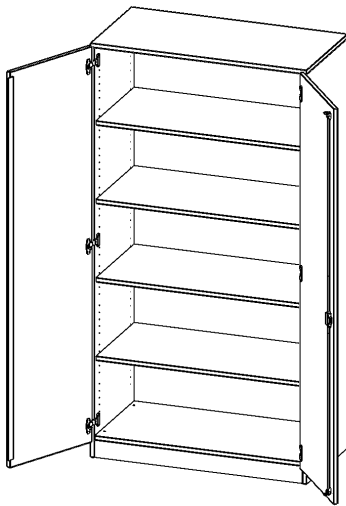

## SCHRANK, 5 ORDNERHÖHEN - SERIE EVO180

2 TÜREN, ABSCHLIESSBAR, MIT SOCKEL (81 MM), B/H/T: 100X190X50 CM

### PRODUKTBESCHREIBUNG

Die evo180 Schränke und Regale in verschiedenen Höhen und Breiten sind ein Kernstück unseres evo180 Schrankwandprogrammes. Die Rückwand ist als Sichtrückwand ausgeführt, dementsprechend eignen sich alle evo180 Einzelschränke oder Schrankwände auch als Raumteiler.

Alle Schränke werden aus melaminharzbeschichteter E1 Feinspanplatte gefertigt, die FSC zertifiziert und formaldehydfrei sind. Als Kanten verwenden wir besonders robuste 2 mm starke ABS Kanten, die unter hoher Temperatur fest verleimt werden. Bitte wählen Sie Ihr Wunschdekor aus unserer Dekorpalette aus. Die Einlegeböden sind im Raster von 32 mm verstellbar. Unsere hochwertigen Bodenträger verfügen über einen "Ausziehstop", so wird verhindert, dass Böden mit Inhalt darauf aus dem Regal oder Schrank rutschen können. Die Türen lassen sich dank 270° öffnender Scharniere an den Korpus anlegen. Sie sind mit einem Schloss verschließbar. An den Türen befindet sich eine Staublippe.

### EIGENSCHAFTEN

- Schrank, 5 Ordnerhöhen
- abschließbar, 4 verstellbare Einlegeböden
- Sichtrückwand
- Höhe 190 cm für Standard Ordner
- mit Sockel