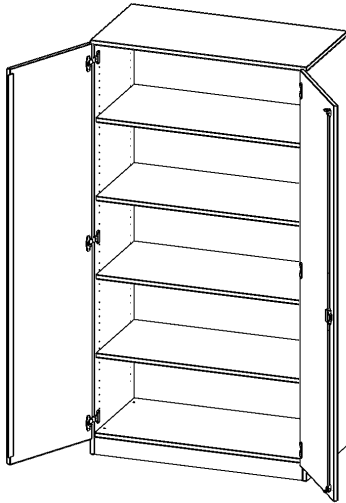

T10055T

PRODUKTDATENBLATT
WWW.MOEBELWERK-NIESKY.DE

SCHRANK, 5 ORDNERHÖHEN - SERIE EVO180

2 TÜREN, ABSCHLIESSBAR, MIT SOCKEL (81 MM), B/H/T: 100X190X50 CM

PRODUKTBESCHREIBUNG

Die evo180 Schränke und Regale in verschiedenen Höhen und Breiten sind ein Kernstück unseres evo180 Schrankwandprogrammes. Die Rückwand ist als Sichtrückwand ausgeführt, dementsprechend eignen sich alle evo180 Einzelschränke oder Schrankwände auch als Raumteiler.

Alle Schränke werden aus melaminharzbeschichteter E1 Feinspanplatte gefertigt, die FSC zertifiziert und formaldehydfrei sind. Als Kanten verwenden wir besonders robuste 2 mm starke ABS Kanten, die unter hoher Temperatur fest verleimt werden. Bitte wählen Sie Ihr Wunschdekor aus unserer Dekorpalette aus. Die Einlegeböden sind im Raster von 32 mm verstellbar. Unsere hochwertigen Bodenträger verfügen über einen "Ausziehstop", so wird verhindert, dass Böden mit Inhalt darauf aus dem Regal oder Schrank rutschen können. Die Türen lassen sich dank 270° öffnender Scharniere an den Korpus anlegen. Sie sind mit einem Schloss verschließbar. An den Türen befindet sich eine Staublippe.

Konfigurieren Sie Ihren Wunsch Schrank indem Sie bei den angebotenen Varianten Ihre Auswahl treffen.

EIGENSCHAFTEN

- Schrank, 5 Ordnerhöhen
- abschließbar, 4 verstellbare Einlegeböden
- Sichtrückwand
- Höhe 190 cm für Standard Ordner
- mit Sockel

Zubehör

Freistehend

08.10.2024
Seite 1/2

Artikelnummer	T10055T	
Breite / Höhe / Tiefe	1000 mm / 1900 mm / 500 mm	39.4" / 74.8" / 19.7"
Gewicht	97 kg	213.8 lbs
Ordnerhöhen	5	
Einlegeböden	4	
Fächer	5	
Montageart	Freistehend	
Einsatzbereich	Grundschule, Weiterführende Schule, Büro und Objekt, Konferenzraum	
Material	Melaminplatte	
Bauart	Abschließbar	
Produktlinie	evo180	