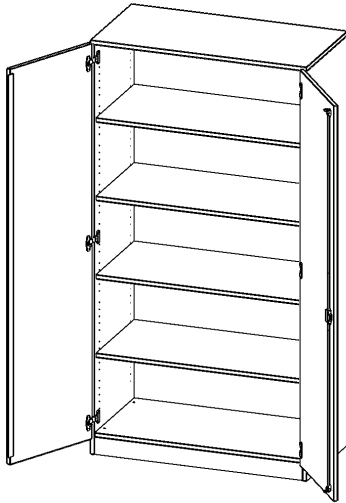

T10055T

PRODUKTDATENBLATT
WWW.MOEBELWERK-NIESKY.DE

SCHRANK, 5 ORDNERHÖHEN - SERIE EVO180

2 TÜREN, ABSCHLIESSBAR, MIT SOCKEL (81 MM), B/H/T: 100X190X50 CM

PRODUKTBESCHREIBUNG

Die evo180 Schränke und Regale in verschiedenen Höhen und Breiten sind ein Kernstück unseres evo180 Schrankwandprogrammes. Die Rückwand ist als Sichtrückwand ausgeführt, dementsprechend eignen sich alle evo180 Einzelschränke oder Schrankwände auch als Raumteiler.

Alle Schränke werden aus melaminharzbeschichteter E1 Feinspanplatte gefertigt, die FSC zertifiziert und formaldehydfrei sind. Als Kanten verwenden wir besonders robuste 2 mm starke ABS Kanten, die unter hoher Temperatur fest verleimt werden. Bitte wählen Sie Ihr Wunschdekor aus unserer Dekorpalette aus. Die Einlegeböden sind im Raster von 32 mm verstellbar. Unsere hochwertigen Bodenträger verfügen über einen "Ausziehstop", so wird verhindert, dass Böden mit Inhalt darauf aus dem Regal oder Schrank rutschen können. Die Türen lassen sich dank 270° öffnender Scharniere an den Korpus anlegen. Sie sind mit einem Schloss verschließbar. An den Türen befindet sich eine Staublippe.

Konfigurieren Sie Ihren Wunsch Schrank indem Sie bei den angebotenen Varianten Ihre Auswahl treffen.

EIGENSCHAFTEN

- Schrank, 5 Ordnerhöhen
- abschließbar, 4 verstellbare Einlegeböden
- Sichtrückwand
- Höhe 190 cm für Standard Ordner
- mit Sockel

Zubehör

Freistehend

20.11.2024
Seite 1/2

Artikelnummer	T10055T	
Breite / Höhe / Tiefe	1000 mm / 1900 mm / 500 mm	39.4" / 74.8" / 19.7"
Gewicht	97 kg	213.8 lbs
Ordnerhöhen	5	
Einlegeböden	4	
Fächer	5	
Montageart	Freistehend	
Einsatzbereich	Grundschule, Weiterführende Schule, Büro und Objekt, Konferenzraum	
Material	Melaminplatte	
Bauart	Abschließbar	
Produktlinie	evo180	