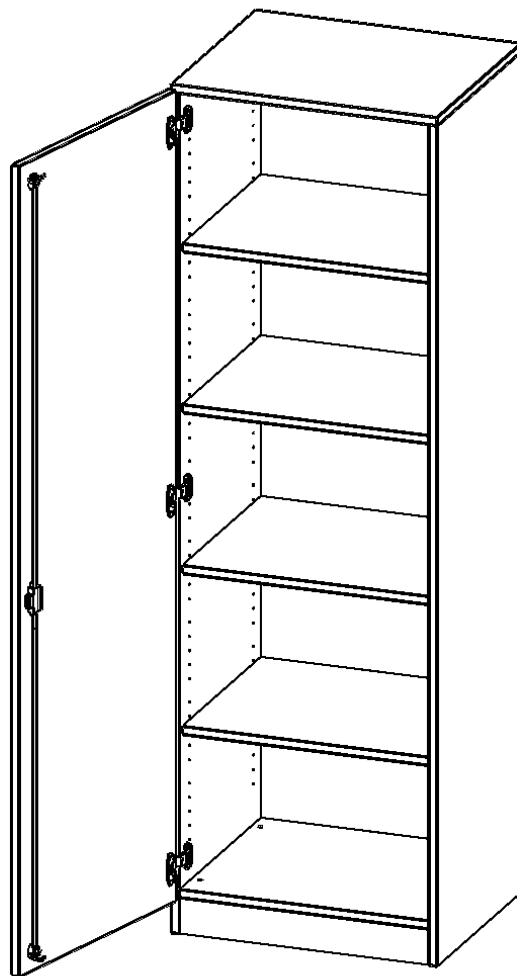

T6065TLI

PRODUKTDATENBLATT
WWW.MOEBELWERK-NIESKY.DE

SCHRANK, 5 ORDNERHÖHEN - SERIE EVO180

1 TÜR, ABSCHLIESSBAR, TÜR ÖFFNET NACH LINKS, MIT SOCKEL (81 MM), B/H/T: 60X190X60 CM

PRODUKTBESCHREIBUNG

Die evo180 Schränke und Regale in verschiedenen Höhen und Breiten sind ein Kernstück unseres evo180 Schrankwandprogrammes. Die Rückwand ist als Sichtrückwand ausgeführt, dementsprechend eignen sich alle evo180 Einzelschränke oder Schrankwände auch als Raumteiler.

Alle Schränke werden aus melaminharzbeschichteter E1 Feinspanplatte gefertigt, die FSC zertifiziert und formaldehydfrei sind. Als Kanten verwenden wir besonders robuste 2 mm starke ABS Kanten, die unter hoher Temperatur fest verleimt werden. Bitte wählen Sie Ihr Wunschdekor aus unserer Dekorpalette aus. Die Einlegeböden sind im Raster von 32 mm verstellbar. Unsere hochwertigen Bodenträger verfügen über einen "Ausziehstop", so wird verhindert, dass Böden mit Inhalt darauf aus dem Regal oder Schrank rutschen können. Die Türen lassen sich dank 270° öffnender Scharniere an den Korpus anlegen. Sie sind mit einem Schloss verschließbar. An den Türen befindet sich eine Staublippe.

Konfigurieren Sie Ihren Wunsch Schrank indem Sie bei den angebotenen Varianten Ihre Auswahl treffen.

EIGENSCHAFTEN

- Schrank, 5 Ordnerhöhen
- abschließbar, 4 verstellbare Einlegeböden
- Sichtrückwand
- Höhe 190 cm für Standard Ordner
- mit Sockel
- Tür öffnet nach links

Zubehör

Freistehend

08.10.2024
Seite 1/2

Artikelnummer	T6065TLI	
Breite / Höhe / Tiefe	600 mm / 1900 mm / 600 mm	23.6" / 74.8" / 23.6"
Gewicht	73,5 kg	162 lbs
Ordnerhöhen	5	
Einlegeböden	4	
Fächer	5	
Montageart	Freistehend	
Einsatzbereich	Grundschule, Weiterführende Schule, Büro und Objekt, Konferenzraum	
Material	Melaminplatte	
Bauart	Abschließbar	
Produktlinie	evo180	