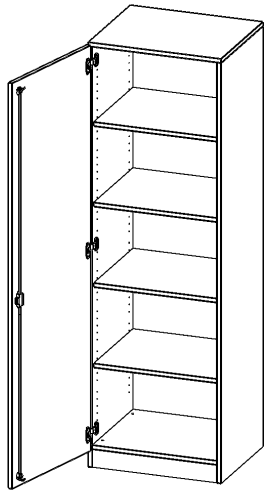

T6065TLI

PRODUKTDATENBLATT
WWW.MOEBELWERK-NIESKY.DE

SCHRANK, 5 ORDNERHÖHEN - SERIE EVO180

1 TÜR, ABSCHLIESSBAR, TÜR ÖFFNET NACH LINKS, MIT SOCKEL (81 MM), B/H/T: 60X190X60 CM

PRODUKTBESCHREIBUNG

Die evo180 Schränke und Regale in verschiedenen Höhen und Breiten sind ein Kernstück unseres evo180 Schrankwandprogrammes. Die Rückwand ist als Sichtrückwand ausgeführt, dementsprechend eignen sich alle evo180 Einzelschränke oder Schrankwände auch als Raumteiler.

Alle Schränke werden aus melaminharzbeschichteter E1 Feinspanplatte gefertigt, die FSC zertifiziert und formaldehydfrei sind. Als Kanten verwenden wir besonders robuste 2 mm starke ABS Kanten, die unter hoher Temperatur fest verleimt werden. Bitte wählen Sie Ihr Wunschdekor aus unserer Dekorpalette aus. Die Einlegeböden sind im Raster von 32 mm verstellbar. Unsere hochwertigen Bodenträger verfügen über einen "Ausziehstop", so wird verhindert, dass Böden mit Inhalt darauf aus dem Regal oder Schrank rutschen können. Die Türen lassen sich dank 270° öffnender Scharniere an den Korpus anlegen. Sie sind mit einem Schloss verschließbar. An den Türen befindet sich eine Staublippe.

Konfigurieren Sie Ihren Wunsch Schrank indem Sie bei den angebotenen Varianten Ihre Auswahl treffen.

EIGENSCHAFTEN

- Schrank, 5 Ordnerhöhen
- abschließbar, 4 verstellbare Einlegeböden
- Sichtrückwand
- Höhe 190 cm für Standard Ordner
- mit Sockel
- Tür öffnet nach links

Zubehör

Freistehend

08.10.2024
Seite 1/2

Artikelnummer	T6065TLI	
Breite / Höhe / Tiefe	600 mm / 1900 mm / 600 mm	23.6" / 74.8" / 23.6"
Gewicht	73,5 kg	162 lbs
Ordnerhöhen	5	
Einlegeböden	4	
Fächer	5	
Montageart	Freistehend	
Einsatzbereich	Grundschule, Weiterführende Schule, Büro und Objekt, Konferenzraum	
Material	Melaminplatte	
Bauart	Abschließbar	
Produktlinie	evo180	