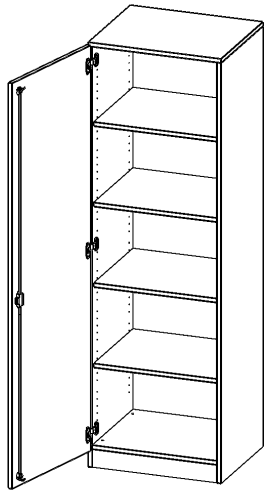

T6065TLI

PRODUKTDATENBLATT
WWW.MOEBELWERK-NIESKY.DE

SCHRANK, 5 ORDNERHÖHEN - SERIE EVO180

1 TÜR, ABSCHLIESSBAR, TÜR ÖFFNET NACH LINKS, MIT SOCKEL (81 MM), B/H/T: 60X190X60 CM

PRODUKTBESCHREIBUNG

Die evo180 Schränke und Regale in verschiedenen Höhen und Breiten sind ein Kernstück unseres evo180 Schrankwandprogrammes. Die Rückwand ist als Sichtrückwand ausgeführt, dementsprechend eignen sich alle evo180 Einzelschränke oder Schrankwände auch als Raumteiler.

Alle Schränke werden aus melaminharzbeschichteter E1 Feinspanplatte gefertigt, die FSC zertifiziert und formaldehydfrei sind. Als Kanten verwenden wir besonders robuste 2 mm starke ABS Kanten, die unter hoher Temperatur fest verleimt werden. Bitte wählen Sie Ihr Wunschdekor aus unserer Dekorpalette aus. Die Einlegeböden sind im Raster von 32 mm verstellbar. Unsere hochwertigen Bodenträger verfügen über einen "Ausziehstop", so wird verhindert, dass Böden mit Inhalt darauf aus dem Regal oder Schrank rutschen können. Die Türen lassen sich dank 270° öffnender Scharniere an den Korpus anlegen. Sie sind mit einem Schloss verschließbar. An den Türen befindet sich eine Staublippe.

Konfigurieren Sie Ihren Wunsch Schrank indem Sie bei den angebotenen Varianten Ihre Auswahl treffen.

EIGENSCHAFTEN

- Schrank, 5 Ordnerhöhen
- abschließbar, 4 verstellbare Einlegeböden
- Sichtrückwand
- Höhe 190 cm für Standard Ordner
- mit Sockel
- Tür öffnet nach links

Zubehör

Freistehend

20.11.2024
Seite 1/2

Artikelnummer	T6065TLI	
Breite / Höhe / Tiefe	600 mm / 1900 mm / 600 mm	23.6" / 74.8" / 23.6"
Gewicht	73,5 kg	162 lbs
Ordnerhöhen	5	
Einlegeböden	4	
Fächer	5	
Montageart	Freistehend	
Einsatzbereich	Grundschule, Weiterführende Schule, Büro und Objekt, Konferenzraum	
Material	Melaminplatte	
Bauart	Abschließbar	
Produktlinie	evo180	