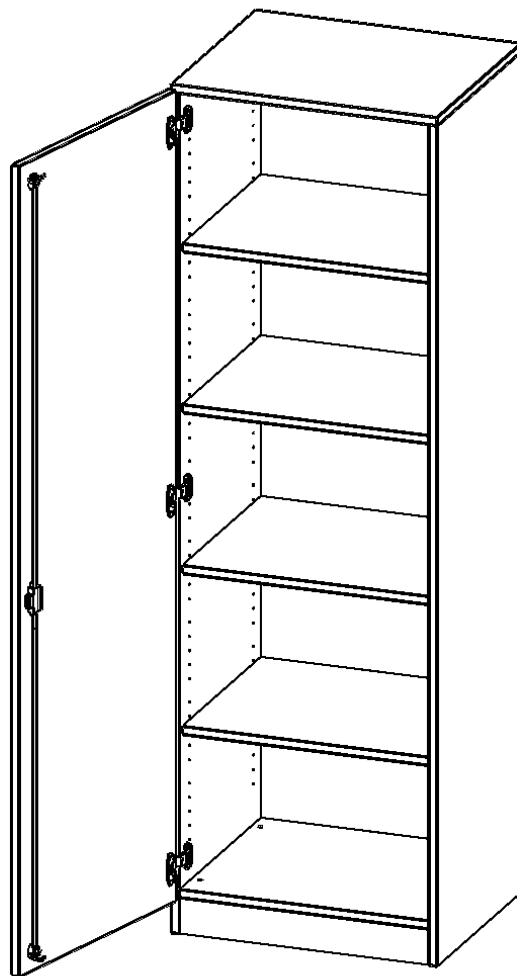

T6065TLI

PRODUKTDATENBLATT
WWW.MOEBELWERK-NIESKY.DE

SCHRANK, 5 ORDNERHÖHEN - SERIE EVO180

1 TÜR, ABSCHLIESSBAR, TÜR ÖFFNET NACH LINKS, MIT SOCKEL (81 MM), B/H/T: 60X190X60 CM

PRODUKTBESCHREIBUNG

Die evo180 Schränke und Regale in verschiedenen Höhen und Breiten sind ein Kernstück unseres evo180 Schrankwandprogrammes. Die Rückwand ist als Sichtrückwand ausgeführt, dementsprechend eignen sich alle evo180 Einzelschränke oder Schrankwände auch als Raumteiler.

Alle Schränke werden aus melaminharzbeschichteter E1 Feinspanplatte gefertigt, die FSC zertifiziert und formaldehydfrei sind. Als Kanten verwenden wir besonders robuste 2 mm starke ABS Kanten, die unter hoher Temperatur fest verleimt werden. Bitte wählen Sie Ihr Wunschdekor aus unserer Dekorpalette aus. Die Einlegeböden sind im Raster von 32 mm verstellbar. Unsere hochwertigen Bodenträger verfügen über einen "Ausziehstop", so wird verhindert, dass Böden mit Inhalt darauf aus dem Regal oder Schrank rutschen können. Die Türen lassen sich dank 270° öffnender Scharniere an den Korpus anlegen. Sie sind mit einem Schloss verschließbar. An den Türen befindet sich eine Staublippe.

Konfigurieren Sie Ihren Wunsch Schrank indem Sie bei den angebotenen Varianten Ihre Auswahl treffen.

EIGENSCHAFTEN

- Schrank, 5 Ordnerhöhen
- abschließbar, 4 verstellbare Einlegeböden
- Sichtrückwand
- Höhe 190 cm für Standard Ordner
- mit Sockel
- Tür öffnet nach links

Zubehör

Freistehend

20.11.2024
Seite 1/2

Artikelnummer	T6065TLI	
Breite / Höhe / Tiefe	600 mm / 1900 mm / 600 mm	23.6" / 74.8" / 23.6"
Gewicht	73,5 kg	162 lbs
Ordnerhöhen	5	
Einlegeböden	4	
Fächer	5	
Montageart	Freistehend	
Einsatzbereich	Grundschule, Weiterführende Schule, Büro und Objekt, Konferenzraum	
Material	Melaminplatte	
Bauart	Abschließbar	
Produktlinie	evo180	