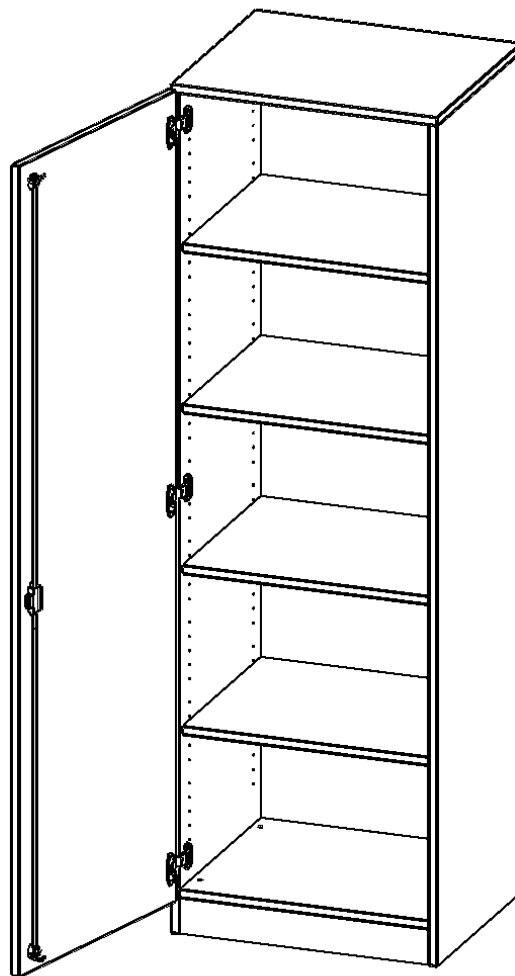

## SCHRANK, 5 ORDNERHÖHEN - SERIE EVO180

1 TÜR, ABSCHLIESSBAR, TÜR ÖFFNET NACH LINKS, MIT SOCKEL (81 MM), B/H/T: 60X190X60 CM

### PRODUKTBESCHREIBUNG

Die evo180 Schränke und Regale in verschiedenen Höhen und Breiten sind ein Kernstück unseres evo180 Schrankwandprogrammes. Die Rückwand ist als Sichtrückwand ausgeführt, dementsprechend eignen sich alle evo180 Einzelschränke oder Schrankwände auch als Raumteiler.

### EIGENSCHAFTEN

- Schrank, 5 Ordnerhöhen
- abschließbar, 4 verstellbare Einlegeböden
- Sichtrückwand
- Höhe 190 cm für Standard Ordner
- mit Sockel
- Tür öffnet nach links

### Zubehör

Freistehend

20.11.2024  
Seite 1/2

Artikelnummer	T6065TLI	
Breite / Höhe / Tiefe	600 mm / 1900 mm / 600 mm	23.6" / 74.8" / 23.6"
Gewicht	73,5 kg	162 lbs
Ordnerhöhen	5	
Einlegeböden	4	
Fächer	5	
Montageart	Freistehend	
Einsatzbereich	Grundschule, Weiterführende Schule, Büro und Objekt, Konferenzraum	
Material	Melaminplatte	
Bauart	Abschließbar	
Produktlinie	evo180	