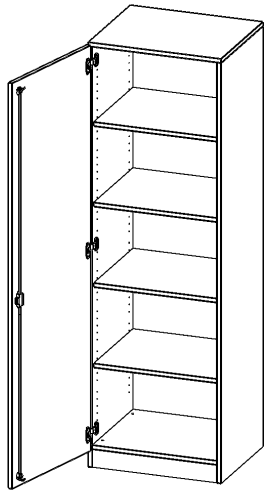

## SCHRANK, 5 ORDNERHÖHEN - SERIE EVO180

1 TÜR, ABSCHLIESSBAR, TÜR ÖFFNET NACH LINKS, MIT SOCKEL (81 MM), B/H/T: 60X190X60 CM

### PRODUKTBESCHREIBUNG

Die evo180 Schränke und Regale in verschiedenen Höhen und Breiten sind ein Kernstück unseres evo180 Schrankwandprogrammes. Die Rückwand ist als Sichtrückwand ausgeführt, dementsprechend eignen sich alle evo180 Einzelschränke oder Schrankwände auch als Raumteiler.

Alle Schränke werden aus melaminharzbeschichteter E1 Feinspanplatte gefertigt, die FSC zertifiziert und formaldehydfrei sind. Als Kanten verwenden wir besonders robuste 2 mm starke ABS Kanten, die unter hoher Temperatur fest verleimt werden. Bitte wählen Sie Ihr Wunschdekor aus unserer Dekorpalette aus. Die Einlegeböden sind im Raster von 32 mm verstellbar. Unsere hochwertigen Bodenträger verfügen über einen "Ausziehstop", so wird verhindert, dass Böden mit Inhalt darauf aus dem Regal oder Schrank rutschen können. Die Türen lassen sich dank 270° öffnender Scharniere an den Korpus anlegen. Sie sind mit einem Schloss verschließbar. An den Türen befindet sich eine Staublippe.

### EIGENSCHAFTEN

- Schrank, 5 Ordnerhöhen
- abschließbar, 4 verstellbare Einlegeböden
- Sichtrückwand
- Höhe 190 cm für Standard Ordner
- mit Sockel
- Tür öffnet nach links