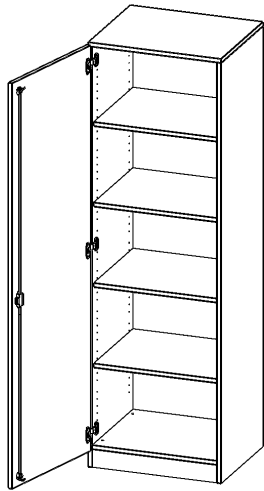

T6055TLI

PRODUKTDATENBLATT
WWW.MOEBELWERK-NIESKY.DE

SCHRANK, 5 ORDNERHÖHEN - SERIE EVO180

1 TÜR, ABSCHLIESSBAR, TÜR ÖFFNET NACH LINKS, MIT SOCKEL (81 MM), B/H/T: 60X190X50 CM

PRODUKTBESCHREIBUNG

Die evo180 Schränke und Regale in verschiedenen Höhen und Breiten sind ein Kernstück unseres evo180 Schrankwandprogrammes. Die Rückwand ist als Sichtrückwand ausgeführt, dementsprechend eignen sich alle evo180 Einzelschränke oder Schrankwände auch als Raumteiler.

Alle Schränke werden aus melaminharzbeschichteter E1 Feinspanplatte gefertigt, die FSC zertifiziert und formaldehydfrei sind. Als Kanten verwenden wir besonders robuste 2 mm starke ABS Kanten, die unter hoher Temperatur fest verleimt werden. Bitte wählen Sie Ihr Wunschdekor aus unserer Dekorpalette aus. Die Einlegeböden sind im Raster von 32 mm verstellbar. Unsere hochwertigen Bodenträger verfügen über einen "Ausziehstop", so wird verhindert, dass Böden mit Inhalt darauf aus dem Regal oder Schrank rutschen können. Die Türen lassen sich dank 270° öffnender Scharniere an den Korpus anlegen. Sie sind mit einem Schloss verschließbar. An den Türen befindet sich eine Staublippe.

Konfigurieren Sie Ihren Wunsch Schrank indem Sie bei den angebotenen Varianten Ihre Auswahl treffen.

EIGENSCHAFTEN

- Schrank, 5 Ordnerhöhen
- abschließbar, 4 verstellbare Einlegeböden
- Sichtrückwand
- Höhe 190 cm für Standard Ordner
- mit Sockel
- Tür öffnet nach links

Zubehör

Freistehend

Artikelnummer	T6055TLI	
Breite / Höhe / Tiefe	600 mm / 1900 mm / 500 mm	23.6" / 74.8" / 19.7"
Ordnerhöhen	5	
Einlegeböden	4	
Fächer	5	
Montageart	Freistehend	
Einsatzbereich	Grundschule, Weiterführende Schule, Büro und Objekt, Konferenzraum	
Material	Melaminplatte	
Bauart	Abschließbar	
Produktlinie	evo180	