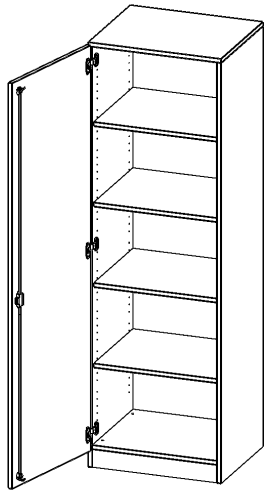

## SCHRANK, 5 ORDNERHÖHEN - SERIE EVO180

1 TÜR, ABSCHLIESSBAR, TÜR ÖFFNET NACH LINKS, MIT SOCKEL (81 MM), B/H/T: 60X190X50 CM

### PRODUKTBESCHREIBUNG

Die evo180 Schränke und Regale in verschiedenen Höhen und Breiten sind ein Kernstück unseres evo180 Schrankwandprogrammes. Die Rückwand ist als Sichtrückwand ausgeführt, dementsprechend eignen sich alle evo180 Einzelschränke oder Schrankwände auch als Raumteiler.

### EIGENSCHAFTEN

- Schrank, 5 Ordnerhöhen
- abschließbar, 4 verstellbare Einlegeböden
- Sichtrückwand
- Höhe 190 cm für Standard Ordner
- mit Sockel
- Tür öffnet nach links

### Zubehör

Freistehend

20.11.2024  
Seite 1/2

Artikelnummer	T6055TLI	
Breite / Höhe / Tiefe	600 mm / 1900 mm / 500 mm	23.6" / 74.8" / 19.7"
Ordnerhöhen	5	
Einlegeböden	4	
Fächer	5	
Montageart	Freistehend	
Einsatzbereich	Grundschule, Weiterführende Schule, Büro und Objekt, Konferenzraum	
Material	Melaminplatte	
Bauart	Abschließbar	
Produktlinie	evo180	