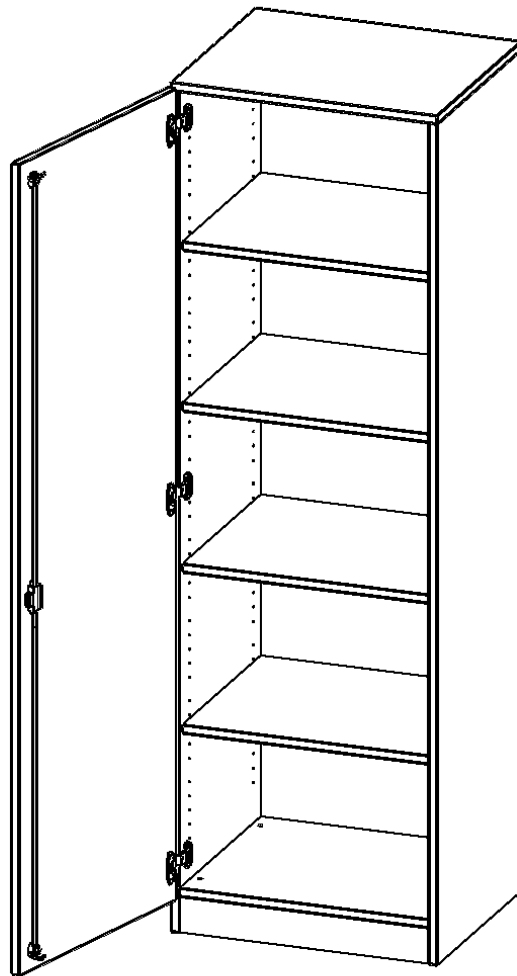

## SCHRANK, 5 ORDNERHÖHEN - SERIE EVO180

1 TÜR, ABSCHLIESSBAR, TÜR ÖFFNET NACH LINKS, MIT SOCKEL (81 MM), B/H/T: 60X190X50 CM

### PRODUKTBESCHREIBUNG

Die evo180 Schränke und Regale in verschiedenen Höhen und Breiten sind ein Kernstück unseres evo180 Schrankwandprogrammes. Die Rückwand ist als Sichtrückwand ausgeführt, dementsprechend eignen sich alle evo180 Einzelschränke oder Schrankwände auch als Raumteiler.

### EIGENSCHAFTEN

- Schrank, 5 Ordnerhöhen
- abschließbar, 4 verstellbare Einlegeböden
- Sichtrückwand
- Höhe 190 cm für Standard Ordner
- mit Sockel
- Tür öffnet nach links

### Zubehör

Freistehend

20.11.2024  
Seite 1/2

Artikelnummer	T6055TLI	
Breite / Höhe / Tiefe	600 mm / 1900 mm / 500 mm	23.6" / 74.8" / 19.7"
Ordnerhöhen	5	
Einlegeböden	4	
Fächer	5	
Montageart	Freistehend	
Einsatzbereich	Grundschule, Weiterführende Schule, Büro und Objekt, Konferenzraum	
Material	Melaminplatte	
Bauart	Abschließbar	
Produktlinie	evo180	