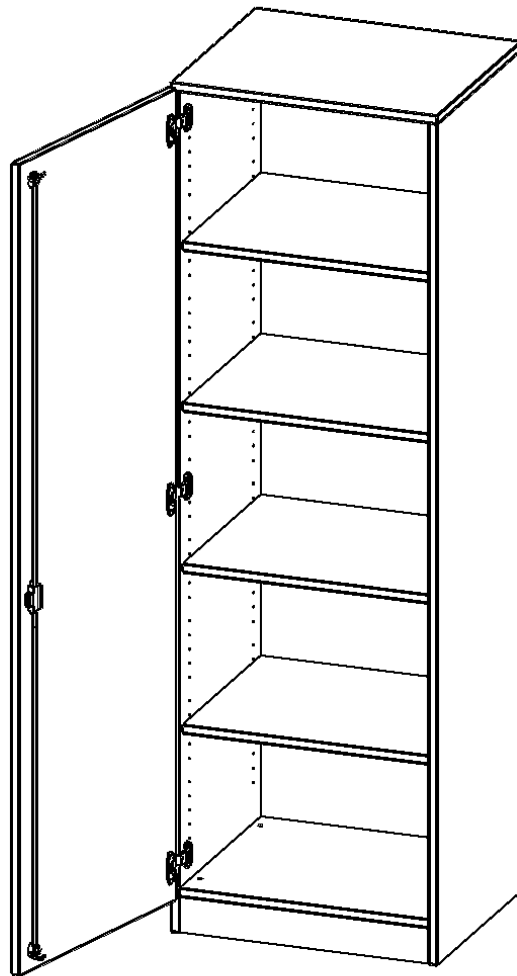

T6055TLI

PRODUKTDATENBLATT
WWW.MOEBELWERK-NIESKY.DE

SCHRANK, 5 ORDNERHÖHEN - SERIE EVO180

1 TÜR, ABSCHLIESSBAR, TÜR ÖFFNET NACH LINKS, MIT SOCKEL (81 MM), B/H/T: 60X190X50 CM

PRODUKTBESCHREIBUNG

Die evo180 Schränke und Regale in verschiedenen Höhen und Breiten sind ein Kernstück unseres evo180 Schrankwandprogrammes. Die Rückwand ist als Sichtrückwand ausgeführt, dementsprechend eignen sich alle evo180 Einzelschränke oder Schrankwände auch als Raumteiler.

Alle Schränke werden aus melaminharzbeschichteter E1 Feinspanplatte gefertigt, die FSC zertifiziert und formaldehydfrei sind. Als Kanten verwenden wir besonders robuste 2 mm starke ABS Kanten, die unter hoher Temperatur fest verleimt werden. Bitte wählen Sie Ihr Wunschdekor aus unserer Dekorpalette aus. Die Einlegeböden sind im Raster von 32 mm verstellbar. Unsere hochwertigen Bodenträger verfügen über einen "Ausziehstop", so wird verhindert, dass Böden mit Inhalt darauf aus dem Regal oder Schrank rutschen können. Die Türen lassen sich dank 270° öffnender Scharniere an den Korpus anlegen. Sie sind mit einem Schloss verschließbar. An den Türen befindet sich eine Staublippe.

Konfigurieren Sie Ihren Wunsch Schrank indem Sie bei den angebotenen Varianten Ihre Auswahl treffen.

EIGENSCHAFTEN

- Schrank, 5 Ordnerhöhen
- abschließbar, 4 verstellbare Einlegeböden
- Sichtrückwand
- Höhe 190 cm für Standard Ordner
- mit Sockel
- Tür öffnet nach links

Zubehör

Freistehend

Artikelnummer	T6055TLI	
Breite / Höhe / Tiefe	600 mm / 1900 mm / 500 mm	23.6" / 74.8" / 19.7"
Ordnerhöhen	5	
Einlegeböden	4	
Fächer	5	
Montageart	Freistehend	
Einsatzbereich	Grundschule, Weiterführende Schule, Büro und Objekt, Konferenzraum	
Material	Melaminplatte	
Bauart	Abschließbar	
Produktlinie	evo180	