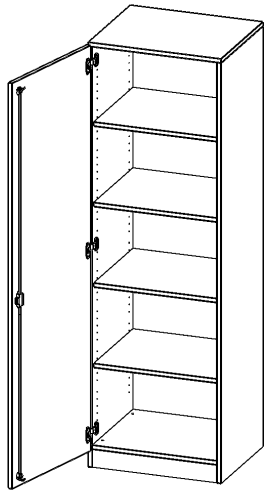

## SCHRANK, 5 ORDNERHÖHEN - SERIE EVO180

1 TÜR, ABSCHLIESSBAR, TÜR ÖFFNET NACH LINKS, MIT SOCKEL (81 MM), B/H/T: 60X190X50 CM

### PRODUKTBESCHREIBUNG

Die evo180 Schränke und Regale in verschiedenen Höhen und Breiten sind ein Kernstück unseres evo180 Schrankwandprogrammes. Die Rückwand ist als Sichtrückwand ausgeführt, dementsprechend eignen sich alle evo180 Einzelschränke oder Schrankwände auch als Raumteiler.

### EIGENSCHAFTEN

- Schrank, 5 Ordnerhöhen
- abschließbar, 4 verstellbare Einlegeböden
- Sichtrückwand
- Höhe 190 cm für Standard Ordner
- mit Sockel
- Tür öffnet nach links

### Zubehör

Freistehend

Artikelnummer	T6055TLI	
Breite / Höhe / Tiefe	600 mm / 1900 mm / 500 mm	23.6" / 74.8" / 19.7"
Ordnerhöhen	5	
Einlegeböden	4	
Fächer	5	
Montageart	Freistehend	
Einsatzbereich	Grundschule, Weiterführende Schule, Büro und Objekt, Konferenzraum	
Material	Melaminplatte	
Bauart	Abschließbar	
Produktlinie	evo180	