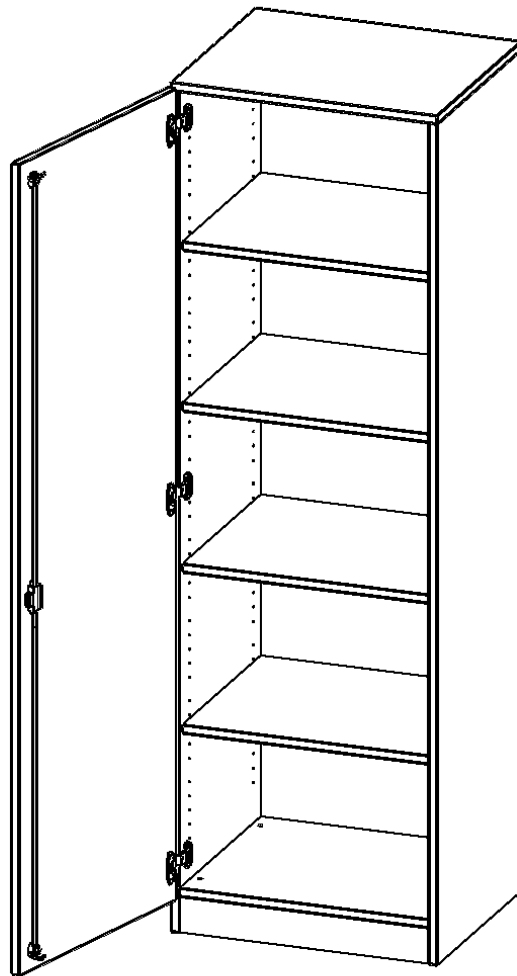

## SCHRANK, 5 ORDNERHÖHEN - SERIE EVO180

1 TÜR, ABSCHLIESSBAR, TÜR ÖFFNET NACH LINKS, MIT SOCKEL (81 MM), B/H/T: 60X190X50 CM

### PRODUKTBESCHREIBUNG

Die evo180 Schränke und Regale in verschiedenen Höhen und Breiten sind ein Kernstück unseres evo180 Schrankwandprogrammes. Die Rückwand ist als Sichtrückwand ausgeführt, dementsprechend eignen sich alle evo180 Einzelschränke oder Schrankwände auch als Raumteiler.

### EIGENSCHAFTEN

- Schrank, 5 Ordnerhöhen
- abschließbar, 4 verstellbare Einlegeböden
- Sichtrückwand
- Höhe 190 cm für Standard Ordner
- mit Sockel
- Tür öffnet nach links

### Zubehör

Freistehend

Artikelnummer	T6055TLI	
Breite / Höhe / Tiefe	600 mm / 1900 mm / 500 mm	23.6" / 74.8" / 19.7"
Ordnerhöhen	5	
Einlegeböden	4	
Fächer	5	
Montageart	Freistehend	
Einsatzbereich	Grundschule, Weiterführende Schule, Büro und Objekt, Konferenzraum	
Material	Melaminplatte	
Bauart	Abschließbar	
Produktlinie	evo180	