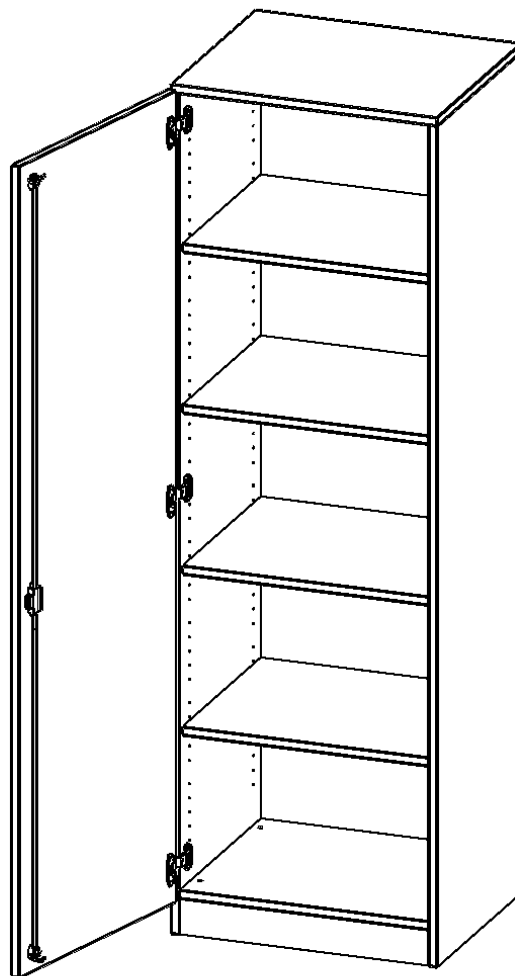

T6045TLI

PRODUKTDATENBLATT
WWW.MOEBELWERK-NIESKY.DE

SCHRANK, 5 ORDNERHÖHEN - SERIE EVO180

1 TÜR, ABSCHLIESSBAR, TÜR ÖFFNET NACH LINKS, MIT SOCKEL (81 MM), B/H/T: 60X190X40 CM

PRODUKTBESCHREIBUNG

Die evo180 Schränke und Regale in verschiedenen Höhen und Breiten sind ein Kernstück unseres evo180 Schrankwandprogrammes. Die Rückwand ist als Sichtrückwand ausgeführt, dementsprechend eignen sich alle evo180 Einzelschränke oder Schrankwände auch als Raumteiler.

Alle Schränke werden aus melaminharzbeschichteter E1 Feinspanplatte gefertigt, die FSC zertifiziert und formaldehydfrei sind. Als Kanten verwenden wir besonders robuste 2 mm starke ABS Kanten, die unter hoher Temperatur fest verleimt werden. Bitte wählen Sie Ihr Wunschdekor aus unserer Dekorpalette aus. Die Einlegeböden sind im Raster von 32 mm verstellbar. Unsere hochwertigen Bodenträger verfügen über einen "Ausziehstop", so wird verhindert, dass Böden mit Inhalt darauf aus dem Regal oder Schrank rutschen können. Die Türen lassen sich dank 270° öffnender Scharniere an den Korpus anlegen. Sie sind mit einem Schloss verschließbar. An den Türen befindet sich eine Staublippe.

Konfigurieren Sie Ihren Wunsch Schrank indem Sie bei den angebotenen Varianten Ihre Auswahl treffen.

EIGENSCHAFTEN

- Schrank, 5 Ordnerhöhen
- abschließbar, 4 verstellbare Einlegeböden
- Sichtrückwand
- Höhe 190 cm für Standard Ordner
- mit Sockel
- Tür öffnet nach links

Zubehör

Freistehend

Artikelnummer	T6045TLI	
Breite / Höhe / Tiefe	600 mm / 1900 mm / 400 mm	23.6" / 74.8" / 15.7"
Ordnerhöhen	5	
Einlegeböden	4	
Fächer	5	
Montageart	Freistehend	
Einsatzbereich	Grundschule, Weiterführende Schule, Büro und Objekt, Konferenzraum	
Material	Melaminplatte	
Bauart	Abschließbar	
Produktlinie	evo180	