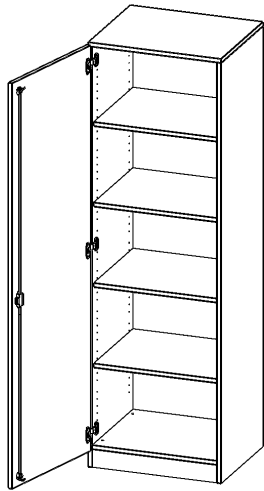

T6045TLI

PRODUKTDATENBLATT
WWW.MOEBELWERK-NIESKY.DE

SCHRANK, 5 ORDNERHÖHEN - SERIE EVO180

1 TÜR, ABSCHLIESSBAR, TÜR ÖFFNET NACH LINKS, MIT SOCKEL (81 MM), B/H/T: 60X190X40 CM

PRODUKTBESCHREIBUNG

Die evo180 Schränke und Regale in verschiedenen Höhen und Breiten sind ein Kernstück unseres evo180 Schrankwandprogrammes. Die Rückwand ist als Sichtrückwand ausgeführt, dementsprechend eignen sich alle evo180 Einzelschränke oder Schrankwände auch als Raumteiler.

Alle Schränke werden aus melaminharzbeschichteter E1 Feinspanplatte gefertigt, die FSC zertifiziert und formaldehydfrei sind. Als Kanten verwenden wir besonders robuste 2 mm starke ABS Kanten, die unter hoher Temperatur fest verleimt werden. Bitte wählen Sie Ihr Wunschdekor aus unserer Dekorpalette aus. Die Einlegeböden sind im Raster von 32 mm verstellbar. Unsere hochwertigen Bodenträger verfügen über einen "Ausziehstop", so wird verhindert, dass Böden mit Inhalt darauf aus dem Regal oder Schrank rutschen können. Die Türen lassen sich dank 270° öffnender Scharniere an den Korpus anlegen. Sie sind mit einem Schloss verschließbar. An den Türen befindet sich eine Staublippe.

Konfigurieren Sie Ihren Wunsch Schrank indem Sie bei den angebotenen Varianten Ihre Auswahl treffen.

EIGENSCHAFTEN

- Schrank, 5 Ordnerhöhen
- abschließbar, 4 verstellbare Einlegeböden
- Sichtrückwand
- Höhe 190 cm für Standard Ordner
- mit Sockel
- Tür öffnet nach links

Zubehör

Freistehend

Artikelnummer	T6045TLI	
Breite / Höhe / Tiefe	600 mm / 1900 mm / 400 mm	23.6" / 74.8" / 15.7"
Ordnerhöhen	5	
Einlegeböden	4	
Fächer	5	
Montageart	Freistehend	
Einsatzbereich	Grundschule, Weiterführende Schule, Büro und Objekt, Konferenzraum	
Material	Melaminplatte	
Bauart	Abschließbar	
Produktlinie	evo180	