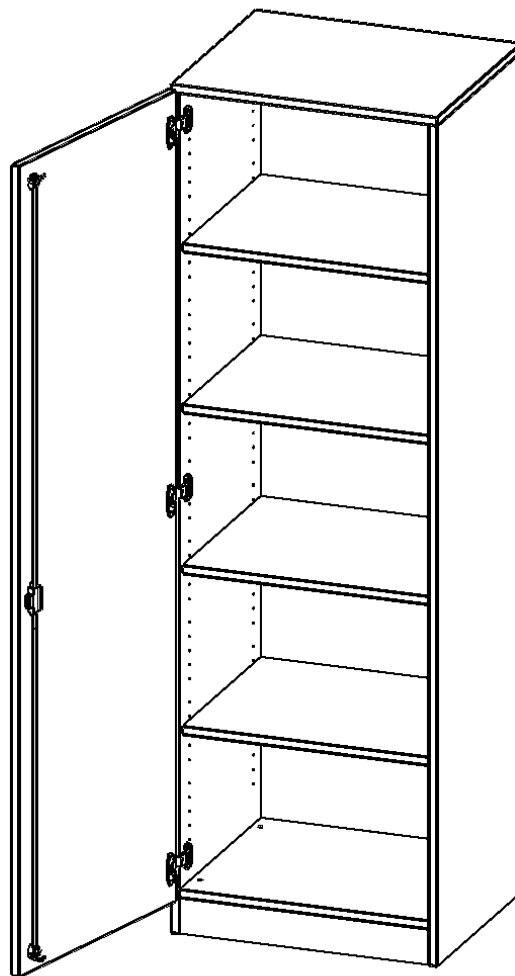

T6045TLI

PRODUKTDATENBLATT
WWW.MOEBELWERK-NIESKY.DE

SCHRANK, 5 ORDNERHÖHEN - SERIE EVO180

1 TÜR, ABSCHLIESSBAR, TÜR ÖFFNET NACH LINKS, MIT SOCKEL (81 MM), B/H/T: 60X190X40 CM

PRODUKTBESCHREIBUNG

Die evo180 Schränke und Regale in verschiedenen Höhen und Breiten sind ein Kernstück unseres evo180 Schrankwandprogrammes. Die Rückwand ist als Sichtrückwand ausgeführt, dementsprechend eignen sich alle evo180 Einzelschränke oder Schrankwände auch als Raumteiler.

Alle Schränke werden aus melaminharzbeschichteter E1 Feinspanplatte gefertigt, die FSC zertifiziert und formaldehydfrei sind. Als Kanten verwenden wir besonders robuste 2 mm starke ABS Kanten, die unter hoher Temperatur fest verleimt werden. Bitte wählen Sie Ihr Wunschdekor aus unserer Dekorpalette aus. Die Einlegeböden sind im Raster von 32 mm verstellbar. Unsere hochwertigen Bodenträger verfügen über einen "Ausziehstop", so wird verhindert, dass Böden mit Inhalt darauf aus dem Regal oder Schrank rutschen können. Die Türen lassen sich dank 270° öffnender Scharniere an den Korpus anlegen. Sie sind mit einem Schloss verschließbar. An den Türen befindet sich eine Staublippe.

Konfigurieren Sie Ihren Wunsch Schrank indem Sie bei den angebotenen Varianten Ihre Auswahl treffen.

EIGENSCHAFTEN

- Schrank, 5 Ordnerhöhen
- abschließbar, 4 verstellbare Einlegeböden
- Sichtrückwand
- Höhe 190 cm für Standard Ordner
- mit Sockel
- Tür öffnet nach links

Zubehör

Freistehend

20.11.2024
Seite 1/2

Artikelnummer	T6045TLI	
Breite / Höhe / Tiefe	600 mm / 1900 mm / 400 mm	23.6" / 74.8" / 15.7"
Gewicht	53 kg	116.8 lbs
Ordnerhöhen	5	
Einlegeböden	4	
Fächer	5	
Montageart	Freistehend	
Einsatzbereich	Grundschule, Weiterführende Schule, Büro und Objekt, Konferenzraum	
Material	Melaminplatte	
Bauart	Abschließbar	
Produktlinie	evo180	