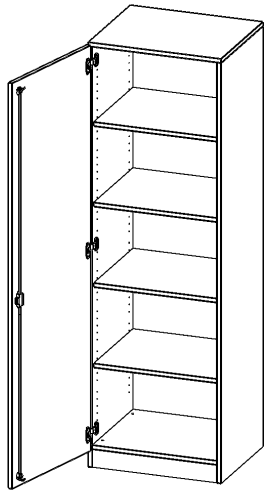

## SCHRANK, 5 ORDNERHÖHEN - SERIE EVO180

1 TÜR, ABSCHLIESSBAR, TÜR ÖFFNET NACH LINKS, MIT SOCKEL (81 MM), B/H/T: 60X190X40 CM

### PRODUKTBESCHREIBUNG

Die evo180 Schränke und Regale in verschiedenen Höhen und Breiten sind ein Kernstück unseres evo180 Schrankwandprogrammes. Die Rückwand ist als Sichtrückwand ausgeführt, dementsprechend eignen sich alle evo180 Einzelschränke oder Schrankwände auch als Raumteiler.

### EIGENSCHAFTEN

- Schrank, 5 Ordnerhöhen
- abschließbar, 4 verstellbare Einlegeböden
- Sichtrückwand
- Höhe 190 cm für Standard Ordner
- mit Sockel
- Tür öffnet nach links

### Zubehör

Freistehend

Artikelnummer	T6045TLI	
Breite / Höhe / Tiefe	600 mm / 1900 mm / 400 mm	23.6" / 74.8" / 15.7"
Ordnerhöhen	5	
Einlegeböden	4	
Fächer	5	
Montageart	Freistehend	
Einsatzbereich	Grundschule, Weiterführende Schule, Büro und Objekt, Konferenzraum	
Material	Melaminplatte	
Bauart	Abschließbar	
Produktlinie	evo180	