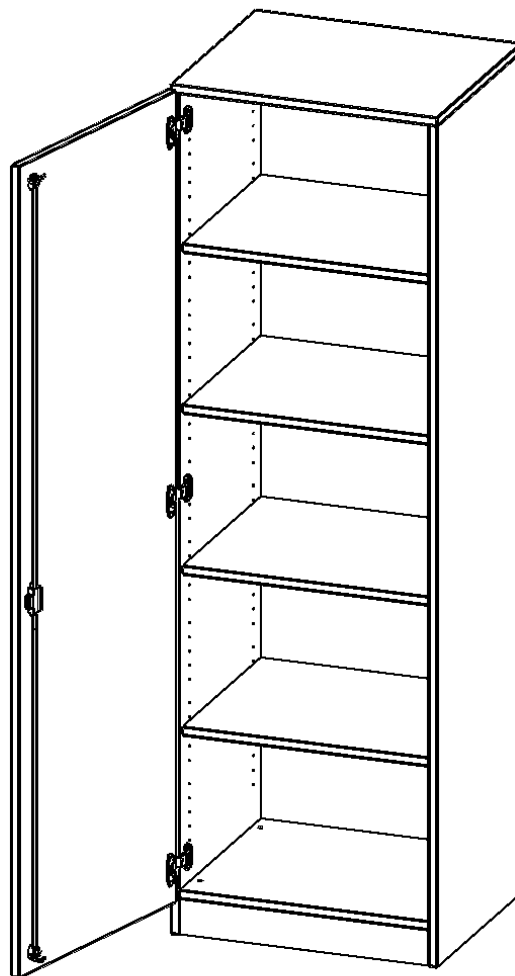

## SCHRANK, 5 ORDNERHÖHEN - SERIE EVO180

1 TÜR, ABSCHLIESSBAR, TÜR ÖFFNET NACH LINKS, MIT SOCKEL (81 MM), B/H/T: 60X190X40 CM

### PRODUKTBESCHREIBUNG

Die evo180 Schränke und Regale in verschiedenen Höhen und Breiten sind ein Kernstück unseres evo180 Schrankwandprogrammes. Die Rückwand ist als Sichtrückwand ausgeführt, dementsprechend eignen sich alle evo180 Einzelschränke oder Schrankwände auch als Raumteiler.

### EIGENSCHAFTEN

- Schrank, 5 Ordnerhöhen
- abschließbar, 4 verstellbare Einlegeböden
- Sichtrückwand
- Höhe 190 cm für Standard Ordner
- mit Sockel
- Tür öffnet nach links

### Zubehör

Freistehend

Artikelnummer	T6045TLI	
Breite / Höhe / Tiefe	600 mm / 1900 mm / 400 mm	23.6" / 74.8" / 15.7"
Ordnerhöhen	5	
Einlegeböden	4	
Fächer	5	
Montageart	Freistehend	
Einsatzbereich	Grundschule, Weiterführende Schule, Büro und Objekt, Konferenzraum	
Material	Melaminplatte	
Bauart	Abschließbar	
Produktlinie	evo180	