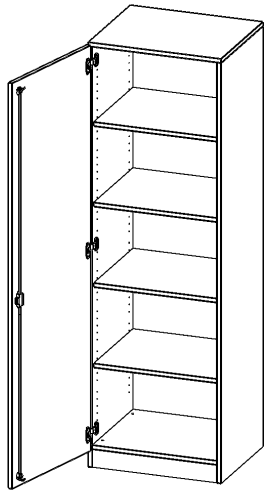

T6045TLI

PRODUKTDATENBLATT
WWW.MOEBELWERK-NIESKY.DE

SCHRANK, 5 ORDNERHÖHEN - SERIE EVO180

1 TÜR, ABSCHLIESSBAR, TÜR ÖFFNET NACH LINKS, MIT SOCKEL (81 MM), B/H/T: 60X190X40 CM

PRODUKTBESCHREIBUNG

Die evo180 Schränke und Regale in verschiedenen Höhen und Breiten sind ein Kernstück unseres evo180 Schrankwandprogrammes. Die Rückwand ist als Sichtrückwand ausgeführt, dementsprechend eignen sich alle evo180 Einzelschränke oder Schrankwände auch als Raumteiler.

Alle Schränke werden aus melaminharzbeschichteter E1 Feinspanplatte gefertigt, die FSC zertifiziert und formaldehydfrei sind. Als Kanten verwenden wir besonders robuste 2 mm starke ABS Kanten, die unter hoher Temperatur fest verleimt werden. Bitte wählen Sie Ihr Wunschdekor aus unserer Dekorpalette aus. Die Einlegeböden sind im Raster von 32 mm verstellbar. Unsere hochwertigen Bodenträger verfügen über einen "Ausziehstop", so wird verhindert, dass Böden mit Inhalt darauf aus dem Regal oder Schrank rutschen können. Die Türen lassen sich dank 270° öffnender Scharniere an den Korpus anlegen. Sie sind mit einem Schloss verschließbar. An den Türen befindet sich eine Staublippe.

Konfigurieren Sie Ihren Wunsch Schrank indem Sie bei den angebotenen Varianten Ihre Auswahl treffen.

EIGENSCHAFTEN

- Schrank, 5 Ordnerhöhen
- abschließbar, 4 verstellbare Einlegeböden
- Sichtrückwand
- Höhe 190 cm für Standard Ordner
- mit Sockel
- Tür öffnet nach links

Zubehör

Freistehend

20.11.2024
Seite 1/2

Artikelnummer	T6045TLI	
Breite / Höhe / Tiefe	600 mm / 1900 mm / 400 mm	23.6" / 74.8" / 15.7"
Gewicht	53 kg	116.8 lbs
Ordnerhöhen	5	
Einlegeböden	4	
Fächer	5	
Montageart	Freistehend	
Einsatzbereich	Grundschule, Weiterführende Schule, Büro und Objekt, Konferenzraum	
Material	Melaminplatte	
Bauart	Abschließbar	
Produktlinie	evo180	