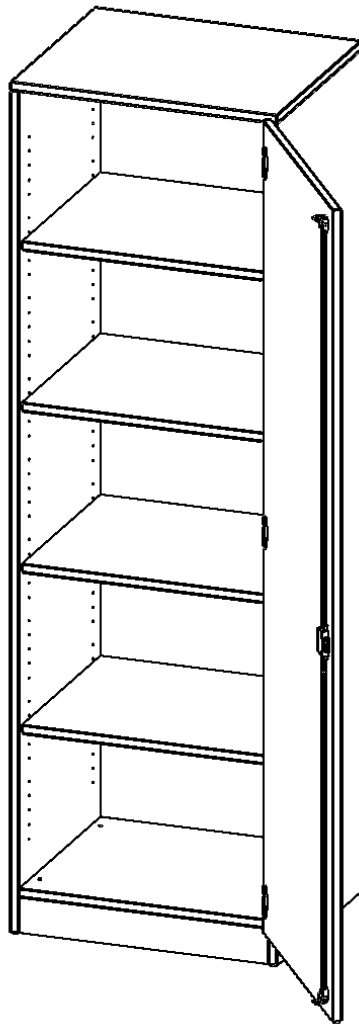

T6065TRE

PRODUKTDATENBLATT
WWW.MOEBELWERK-NIESKY.DE

SCHRANK, 5 ORDNERHÖHEN - SERIE EVO180

1 TÜR, ABSCHLIESSBAR, TÜR ÖFFNET NACH RECHTS, MIT SOCKEL (81 MM), B/H/T: 60X190X60 CM

PRODUKTBESCHREIBUNG

Die evo180 Schränke und Regale in verschiedenen Höhen und Breiten sind ein Kernstück unseres evo180 Schrankwandprogrammes. Die Rückwand ist als Sichtrückwand ausgeführt, dementsprechend eignen sich alle evo180 Einzelschränke oder Schrankwände auch als Raumteiler.

Alle Schränke werden aus melaminharzbeschichteter E1 Feinspanplatte gefertigt, die FSC zertifiziert und formaldehydfrei sind. Als Kanten verwenden wir besonders robuste 2 mm starke ABS Kanten, die unter hoher Temperatur fest verleimt werden. Bitte wählen Sie Ihr Wunschdekor aus unserer Dekorpalette aus. Die Einlegeböden sind im Raster von 32 mm verstellbar. Unsere hochwertigen Bodenträger verfügen über einen "Ausziehstop", so wird verhindert, dass Böden mit Inhalt darauf aus dem Regal oder Schrank rutschen können. Die Türen lassen sich dank 270° öffnender Scharniere an den Korpus anlegen. Sie sind mit einem Schloss verschließbar. An den Türen befindet sich eine Staublippe.

Konfigurieren Sie Ihren Wunsch Schrank indem Sie bei den angebotenen Varianten Ihre Auswahl treffen.

EIGENSCHAFTEN

- Schrank, 5 Ordnerhöhen
- abschließbar, 4 verstellbare Einlegeböden
- Sichtrückwand
- Höhe 190 cm für Standard Ordner
- mit Sockel
- Tür öffnet nach rechts

Zubehör

Freistehend

Artikelnummer	T6065TRE	
Breite / Höhe / Tiefe	600 mm / 1900 mm / 600 mm	23.6" / 74.8" / 23.6"
Ordnerhöhen	5	
Einlegeböden	4	
Fächer	5	
Montageart	Freistehend	
Einsatzbereich	Grundschule, Weiterführende Schule, Büro und Objekt, Konferenzraum	
Material	Melaminplatte	
Bauart	Abschließbar	
Produktlinie	evo180	