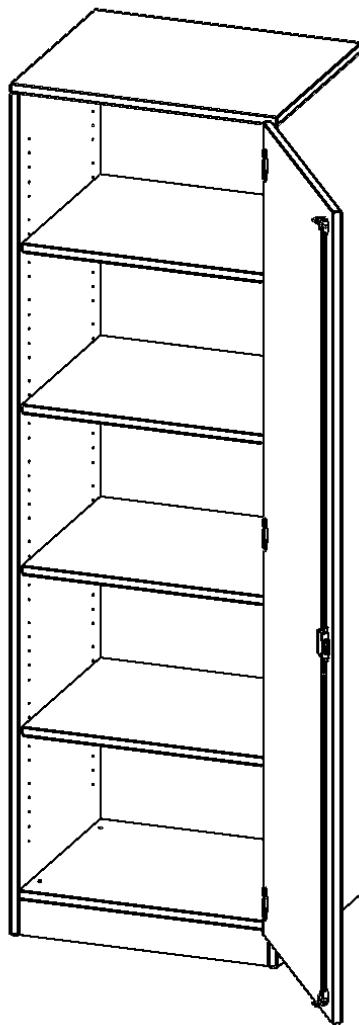

T6065TRE

PRODUKTDATENBLATT
WWW.MOEBELWERK-NIESKY.DE

SCHRANK, 5 ORDNERHÖHEN - SERIE EVO180

1 TÜR, ABSCHLIESSBAR, TÜR ÖFFNET NACH RECHTS, MIT SOCKEL (81 MM), B/H/T: 60X190X60 CM

PRODUKTBESCHREIBUNG

Die evo180 Schränke und Regale in verschiedenen Höhen und Breiten sind ein Kernstück unseres evo180 Schrankwandprogrammes. Die Rückwand ist als Sichtrückwand ausgeführt, dementsprechend eignen sich alle evo180 Einzelschränke oder Schrankwände auch als Raumteiler.

Alle Schränke werden aus melaminharzbeschichteter E1 Feinspanplatte gefertigt, die FSC zertifiziert und formaldehydfrei sind. Als Kanten verwenden wir besonders robuste 2 mm starke ABS Kanten, die unter hoher Temperatur fest verleimt werden. Bitte wählen Sie Ihr Wunschdekor aus unserer Dekorpalette aus. Die Einlegeböden sind im Raster von 32 mm verstellbar. Unsere hochwertigen Bodenträger verfügen über einen "Ausziehstop", so wird verhindert, dass Böden mit Inhalt darauf aus dem Regal oder Schrank rutschen können. Die Türen lassen sich dank 270° öffnender Scharniere an den Korpus anlegen. Sie sind mit einem Schloss verschließbar. An den Türen befindet sich eine Staublippe.

Konfigurieren Sie Ihren Wunsch Schrank indem Sie bei den angebotenen Varianten Ihre Auswahl treffen.

EIGENSCHAFTEN

- Schrank, 5 Ordnerhöhen
- abschließbar, 4 verstellbare Einlegeböden
- Sichtrückwand
- Höhe 190 cm für Standard Ordner
- mit Sockel
- Tür öffnet nach rechts

Zubehör

Freistehend

Artikelnummer	T6065TRE	
Breite / Höhe / Tiefe	600 mm / 1900 mm / 600 mm	23.6" / 74.8" / 23.6"
Ordnerhöhen	5	
Einlegeböden	4	
Fächer	5	
Montageart	Freistehend	
Einsatzbereich	Grundschule, Weiterführende Schule, Büro und Objekt, Konferenzraum	
Material	Melaminplatte	
Bauart	Abschließbar	
Produktlinie	evo180	