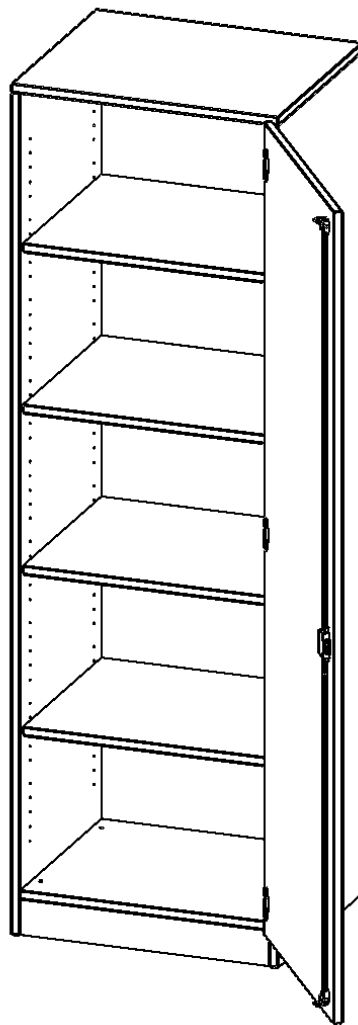

## SCHRANK, 5 ORDNERHÖHEN - SERIE EVO180

1 TÜR, ABSCHLIESSBAR, TÜR ÖFFNET NACH RECHTS, MIT SOCKEL (81 MM), B/H/T: 60X190X60 CM

### PRODUKTBESCHREIBUNG

Die evo180 Schränke und Regale in verschiedenen Höhen und Breiten sind ein Kernstück unseres evo180 Schrankwandprogrammes. Die Rückwand ist als Sichtrückwand ausgeführt, dementsprechend eignen sich alle evo180 Einzelschränke oder Schrankwände auch als Raumteiler.

### EIGENSCHAFTEN

- Schrank, 5 Ordnerhöhen
- abschließbar, 4 verstellbare Einlegeböden
- Sichtrückwand
- Höhe 190 cm für Standard Ordner
- mit Sockel
- Tür öffnet nach rechts

### Zubehör

Freistehend

Artikelnummer	T6065TRE	
Breite / Höhe / Tiefe	600 mm / 1900 mm / 600 mm	23.6" / 74.8" / 23.6"
Ordnerhöhen	5	
Einlegeböden	4	
Fächer	5	
Montageart	Freistehend	
Einsatzbereich	Grundschule, Weiterführende Schule, Büro und Objekt, Konferenzraum	
Material	Melaminplatte	
Bauart	Abschließbar	
Produktlinie	evo180	