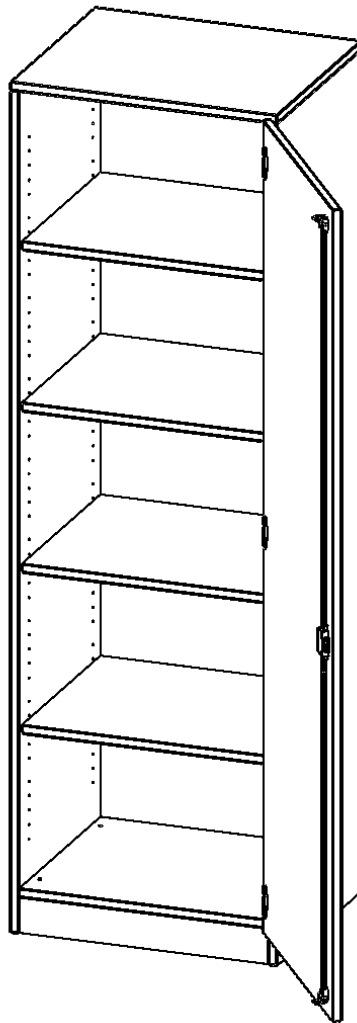

SCHRANK, 5 ORDNERHÖHEN - SERIE EVO180

1 TÜR, ABSCHLIESSBAR, TÜR ÖFFNET NACH RECHTS, MIT SOCKEL (81 MM), B/H/T: 60X190X50 CM

PRODUKTBESCHREIBUNG

Die evo180 Schränke und Regale in verschiedenen Höhen und Breiten sind ein Kernstück unseres evo180 Schrankwandprogrammes. Die Rückwand ist als Sichtrückwand ausgeführt, dementsprechend eignen sich alle evo180 Einzelschränke oder Schrankwände auch als Raumteiler.

Alle Schränke werden aus melaminharzbeschichteter E1 Feinspanplatte gefertigt, die FSC zertifiziert und formaldehydfrei sind. Als Kanten verwenden wir besonders robuste 2 mm starke ABS Kanten, die unter hoher Temperatur fest verleimt werden. Bitte wählen Sie Ihr Wunschdekor aus unserer Dekorpalette aus. Die Einlegeböden sind im Raster von 32 mm verstellbar. Unsere hochwertigen Bodenträger verfügen über einen "Ausziehstop", so wird verhindert, dass Böden mit Inhalt darauf aus dem Regal oder Schrank rutschen können. Die Türen lassen sich dank 270° öffnender Scharniere an den Korpus anlegen. Sie sind mit einem Schloss verschließbar. An den Türen befindet sich eine Staublippe.

Konfigurieren Sie Ihren Wunsch Schrank indem Sie bei den angebotenen Varianten Ihre Auswahl treffen.

EIGENSCHAFTEN

- Schrank, 5 Ordnerhöhen
- abschließbar, 4 verstellbare Einlegeböden
- Sichtrückwand
- Höhe 190 cm für Standard Ordner
- mit Sockel
- Tür öffnet nach rechts

Zubehör

Freistehend

Artikelnummer	T6055TRE	
Breite / Höhe / Tiefe	600 mm / 1900 mm / 500 mm	23.6" / 74.8" / 19.7"
Ordnerhöhen	5	
Einlegeböden	4	
Fächer	5	
Montageart	Freistehend	
Einsatzbereich	Grundschule, Weiterführende Schule, Büro und Objekt, Konferenzraum	
Material	Melaminplatte	
Bauart	Abschließbar	
Produktlinie	evo180	