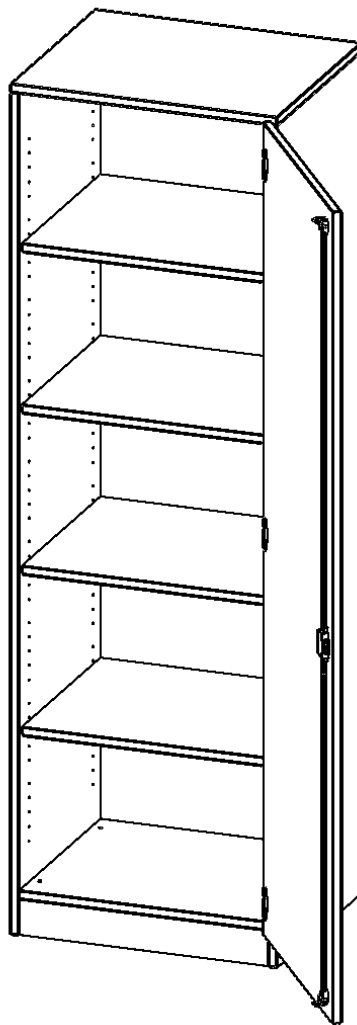

SCHRANK, 5 ORDNERHÖHEN - SERIE EVO180

1 TÜR, ABSCHLIESSBAR, TÜR ÖFFNET NACH RECHTS, MIT SOCKEL (81 MM), B/H/T: 60X190X50 CM

PRODUKTBESCHREIBUNG

Die evo180 Schränke und Regale in verschiedenen Höhen und Breiten sind ein Kernstück unseres evo180 Schrankwandprogrammes. Die Rückwand ist als Sichtrückwand ausgeführt, dementsprechend eignen sich alle evo180 Einzelschränke oder Schrankwände auch als Raumteiler.

Alle Schränke werden aus melaminharzbeschichteter E1 Feinspanplatte gefertigt, die FSC zertifiziert und formaldehydfrei sind. Als Kanten verwenden wir besonders robuste 2 mm starke ABS Kanten, die unter hoher Temperatur fest verleimt werden. Bitte wählen Sie Ihr Wunschdekor aus unserer Dekorpalette aus. Die Einlegeböden sind im Raster von 32 mm verstellbar. Unsere hochwertigen Bodenträger verfügen über einen "Ausziehstop", so wird verhindert, dass Böden mit Inhalt darauf aus dem Regal oder Schrank rutschen können. Die Türen lassen sich dank 270° öffnender Scharniere an den Korpus anlegen. Sie sind mit einem Schloss verschließbar. An den Türen befindet sich eine Staublippe.

Konfigurieren Sie Ihren Wunsch Schrank indem Sie bei den angebotenen Varianten Ihre Auswahl treffen.

EIGENSCHAFTEN

- Schrank, 5 Ordnerhöhen
- abschließbar, 4 verstellbare Einlegeböden
- Sichtrückwand
- Höhe 190 cm für Standard Ordner
- mit Sockel
- Tür öffnet nach rechts

Zubehör

Freistehend

Artikelnummer	T6055TRE	
Breite / Höhe / Tiefe	600 mm / 1900 mm / 500 mm	23.6" / 74.8" / 19.7"
Ordnerhöhen	5	
Einlegeböden	4	
Fächer	5	
Montageart	Freistehend	
Einsatzbereich	Grundschule, Weiterführende Schule, Büro und Objekt, Konferenzraum	
Material	Melaminplatte	
Bauart	Abschließbar	
Produktlinie	evo180	