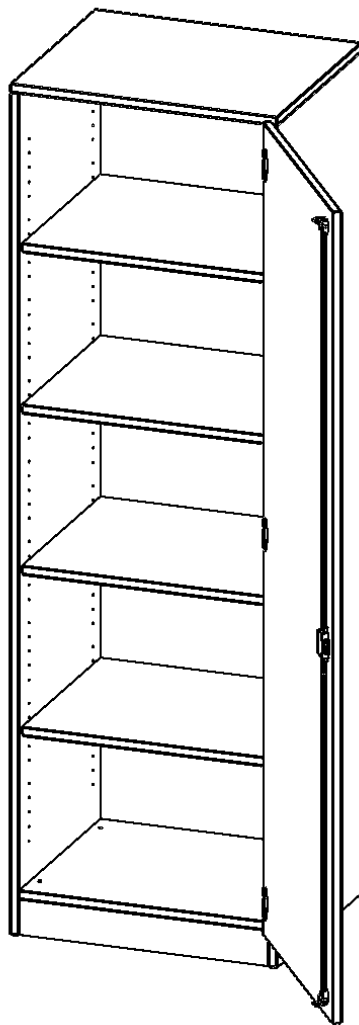

T6055TRE

PRODUKTDATENBLATT
WWW.MOEBELWERK-NIESKY.DE

SCHRANK, 5 ORDNERHÖHEN - SERIE EVO180

1 TÜR, ABSCHLIESSBAR, TÜR ÖFFNET NACH RECHTS, MIT SOCKEL (81 MM), B/H/T: 60X190X50 CM

PRODUKTBESCHREIBUNG

Die evo180 Schränke und Regale in verschiedenen Höhen und Breiten sind ein Kernstück unseres evo180 Schrankwandprogrammes. Die Rückwand ist als Sichtrückwand ausgeführt, dementsprechend eignen sich alle evo180 Einzelschränke oder Schrankwände auch als Raumteiler.

Alle Schränke werden aus melaminharzbeschichteter E1 Feinspanplatte gefertigt, die FSC zertifiziert und formaldehydfrei sind. Als Kanten verwenden wir besonders robuste 2 mm starke ABS Kanten, die unter hoher Temperatur fest verleimt werden. Bitte wählen Sie Ihr Wunschdekor aus unserer Dekorpalette aus. Die Einlegeböden sind im Raster von 32 mm verstellbar. Unsere hochwertigen Bodenträger verfügen über einen "Ausziehstop", so wird verhindert, dass Böden mit Inhalt darauf aus dem Regal oder Schrank rutschen können. Die Türen lassen sich dank 270° öffnender Scharniere an den Korpus anlegen. Sie sind mit einem Schloss verschließbar. An den Türen befindet sich eine Staublippe.

Konfigurieren Sie Ihren Wunsch Schrank indem Sie bei den angebotenen Varianten Ihre Auswahl treffen.

EIGENSCHAFTEN

- Schrank, 5 Ordnerhöhen
- abschließbar, 4 verstellbare Einlegeböden
- Sichtrückwand
- Höhe 190 cm für Standard Ordner
- mit Sockel
- Tür öffnet nach rechts

Zubehör

Freistehend

Artikelnummer	T6055TRE	
Breite / Höhe / Tiefe	600 mm / 1900 mm / 500 mm	23.6" / 74.8" / 19.7"
Ordnerhöhen	5	
Einlegeböden	4	
Fächer	5	
Montageart	Freistehend	
Einsatzbereich	Grundschule, Weiterführende Schule, Büro und Objekt, Konferenzraum	
Material	Melaminplatte	
Bauart	Abschließbar	
Produktlinie	evo180	