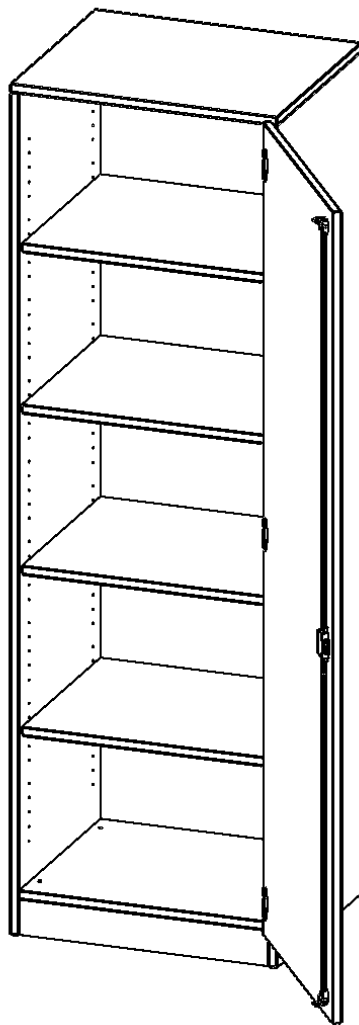

T6045TRE

PRODUKTDATENBLATT
WWW.MOEBELWERK-NIESKY.DE

SCHRANK, 5 ORDNERHÖHEN - SERIE EVO180

1 TÜR, ABSCHLIESSBAR, TÜR ÖFFNET NACH RECHTS, MIT SOCKEL (81 MM), B/H/T: 60X190X40 CM

PRODUKTBESCHREIBUNG

Die evo180 Schränke und Regale in verschiedenen Höhen und Breiten sind ein Kernstück unseres evo180 Schrankwandprogrammes. Die Rückwand ist als Sichtrückwand ausgeführt, dementsprechend eignen sich alle evo180 Einzelschränke oder Schrankwände auch als Raumteiler.

Alle Schränke werden aus melaminharzbeschichteter E1 Feinspanplatte gefertigt, die FSC zertifiziert und formaldehydfrei sind. Als Kanten verwenden wir besonders robuste 2 mm starke ABS Kanten, die unter hoher Temperatur fest verleimt werden. Bitte wählen Sie Ihr Wunschdekor aus unserer Dekorpalette aus. Die Einlegeböden sind im Raster von 32 mm verstellbar. Unsere hochwertigen Bodenträger verfügen über einen "Ausziehstop", so wird verhindert, dass Böden mit Inhalt darauf aus dem Regal oder Schrank rutschen können. Die Türen lassen sich dank 270° öffnender Scharniere an den Korpus anlegen. Sie sind mit einem Schloss verschließbar. An den Türen befindet sich eine Staublippe.

Konfigurieren Sie Ihren Wunsch Schrank indem Sie bei den angebotenen Varianten Ihre Auswahl treffen.

EIGENSCHAFTEN

- Schrank, 5 Ordnerhöhen
- abschließbar, 4 verstellbare Einlegeböden
- Sichtrückwand
- Höhe 190 cm für Standard Ordner
- mit Sockel
- Tür öffnet nach rechts

Zubehör

Freistehend

Artikelnummer	T6045TRE	
Breite / Höhe / Tiefe	600 mm / 1900 mm / 400 mm	23.6" / 74.8" / 15.7"
Ordnerhöhen	5	
Einlegeböden	4	
Fächer	5	
Montageart	Freistehend	
Einsatzbereich	Grundschule, Weiterführende Schule, Büro und Objekt, Konferenzraum	
Material	Melaminplatte	
Bauart	Abschließbar	
Produktlinie	evo180	