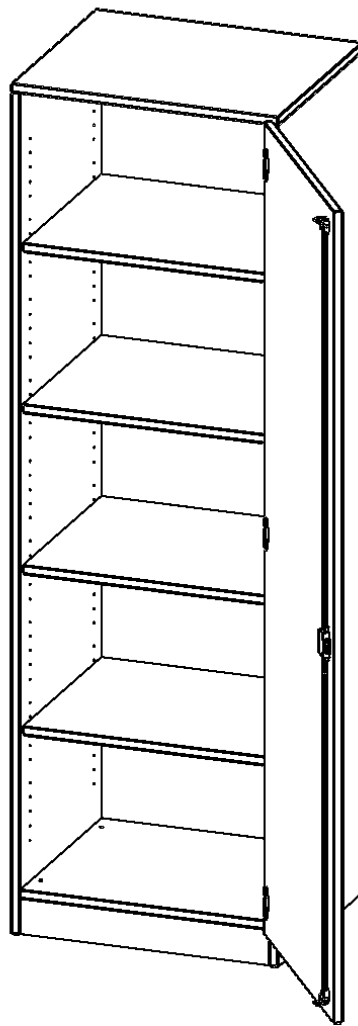

T6045TRE

PRODUKTDATENBLATT
WWW.MOEBELWERK-NIESKY.DE

SCHRANK, 5 ORDNERHÖHEN - SERIE EVO180

1 TÜR, ABSCHLIESSBAR, TÜR ÖFFNET NACH RECHTS, MIT SOCKEL (81 MM), B/H/T: 60X190X40 CM

PRODUKTBESCHREIBUNG

Die evo180 Schränke und Regale in verschiedenen Höhen und Breiten sind ein Kernstück unseres evo180 Schrankwandprogrammes. Die Rückwand ist als Sichtrückwand ausgeführt, dementsprechend eignen sich alle evo180 Einzelschränke oder Schrankwände auch als Raumteiler.

Alle Schränke werden aus melaminharzbeschichteter E1 Feinspanplatte gefertigt, die FSC zertifiziert und formaldehydfrei sind. Als Kanten verwenden wir besonders robuste 2 mm starke ABS Kanten, die unter hoher Temperatur fest verleimt werden. Bitte wählen Sie Ihr Wunschdekor aus unserer Dekorpalette aus. Die Einlegeböden sind im Raster von 32 mm verstellbar. Unsere hochwertigen Bodenträger verfügen über einen "Ausziehstop", so wird verhindert, dass Böden mit Inhalt darauf aus dem Regal oder Schrank rutschen können. Die Türen lassen sich dank 270° öffnender Scharniere an den Korpus anlegen. Sie sind mit einem Schloss verschließbar. An den Türen befindet sich eine Staublippe.

Konfigurieren Sie Ihren Wunsch Schrank indem Sie bei den angebotenen Varianten Ihre Auswahl treffen.

EIGENSCHAFTEN

- Schrank, 5 Ordnerhöhen
- abschließbar, 4 verstellbare Einlegeböden
- Sichtrückwand
- Höhe 190 cm für Standard Ordner
- mit Sockel
- Tür öffnet nach rechts

Zubehör

Freistehend

Artikelnummer	T6045TRE	
Breite / Höhe / Tiefe	600 mm / 1900 mm / 400 mm	23.6" / 74.8" / 15.7"
Gewicht	53 kg	116.8 lbs
Ordnerhöhen	5	
Einlegeböden	4	
Fächer	5	
Montageart	Freistehend	
Einsatzbereich	Grundschule, Weiterführende Schule, Büro und Objekt, Konferenzraum	
Material	Melaminplatte	
Bauart	Abschließbar	
Produktlinie	evo180	