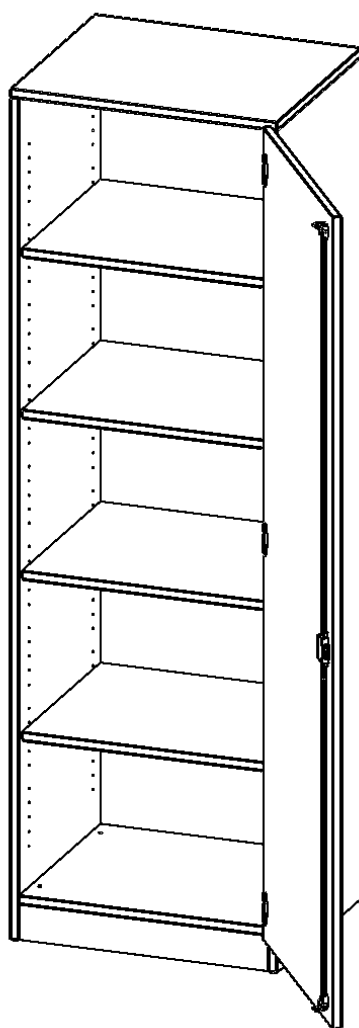

## SCHRANK, 5 ORDNERHÖHEN - SERIE EVO180

1 TÜR, ABSCHLIESSBAR, TÜR ÖFFNET NACH RECHTS, MIT SOCKEL (81 MM), B/H/T: 60X190X40 CM

### PRODUKTBESCHREIBUNG

Die evo180 Schränke und Regale in verschiedenen Höhen und Breiten sind ein Kernstück unseres evo180 Schrankwandprogrammes. Die Rückwand ist als Sichtrückwand ausgeführt, dementsprechend eignen sich alle evo180 Einzelschränke oder Schrankwände auch als Raumteiler.

### EIGENSCHAFTEN

- Schrank, 5 Ordnerhöhen
- abschließbar, 4 verstellbare Einlegeböden
- Sichtrückwand
- Höhe 190 cm für Standard Ordner
- mit Sockel
- Tür öffnet nach rechts

### Zubehör

Freistehend

Artikelnummer	T6045TRE	
Breite / Höhe / Tiefe	600 mm / 1900 mm / 400 mm	23.6" / 74.8" / 15.7"
Ordnerhöhen	5	
Einlegeböden	4	
Fächer	5	
Montageart	Freistehend	
Einsatzbereich	Grundschule, Weiterführende Schule, Büro und Objekt, Konferenzraum	
Material	Melaminplatte	
Bauart	Abschließbar	
Produktlinie	evo180	