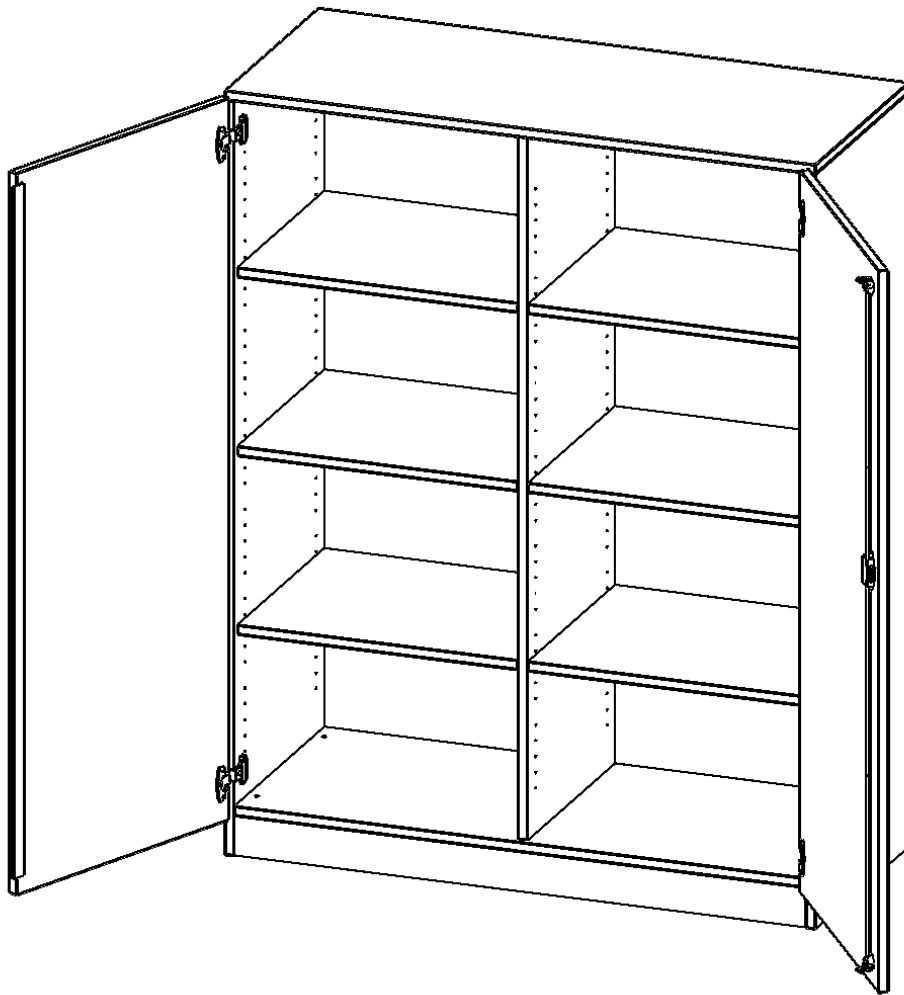

T12064TM

PRODUKTDATENBLATT
WWW.MOEBELWERK-NIESKY.DE

SCHRANK, 4 ORDNERHÖHEN - SERIE EVO180

2 TÜREN, ABSCHLIESSBAR, MIT MITTELWAND, MIT SOCKEL (81 MM), B/H/T: 120X154X60 CM

PRODUKTBESCHREIBUNG

Die evo180 Schränke und Regale in verschiedenen Höhen und Breiten sind ein Kernstück unseres evo180 Schrankwandprogrammes. Die Rückwand ist als Sichtrückwand ausgeführt, dementsprechend eignen sich alle evo180 Einzelschränke oder Schrankwände auch als Raumteiler.

Alle Schränke werden aus melaminharzbeschichteter E1 Feinspanplatte gefertigt, die FSC zertifiziert und formaldehydfrei sind. Als Kanten verwenden wir besonders robuste 2 mm starke ABS Kanten, die unter hoher Temperatur fest verleimt werden. Bitte wählen Sie Ihr Wunschdekor aus unserer Dekorpalette aus. Die Einlegeböden sind im Raster von 32 mm verstellbar. Unsere hochwertigen Bodenträger verfügen über einen "Ausziehstop", so wird verhindert, dass Böden mit Inhalt darauf aus dem Regal oder Schrank rutschen können. Die Türen lassen sich dank 270° öffnender Scharniere an den Korpus anlegen. Sie sind mit einem Schloss verschließbar. An den Türen befindet sich eine Staublippe.

Konfigurieren Sie Ihren Wunsch Schrank indem Sie bei den angebotenen Varianten Ihre Auswahl treffen.

EIGENSCHAFTEN

- Schrank, 4 Ordnerhöhen
- abschließbar, 6 verstellbare Einlegeböden
- mit Mittelwand, Sichtrückwand
- Höhe 154 cm für Standard Ordner
- mit Sockel

Zubehör

Freistehend

Artikelnummer	T12064TM	
Breite / Höhe / Tiefe	1200 mm / 1540 mm / 600 mm	47.2" / 60.6" / 23.6"
Ordnerhöhen	4	
Einlegeböden	6	
Fächer	8	
Montageart	Freistehend	
Einsatzbereich	Grundschule, Weiterführende Schule, Büro und Objekt, Konferenzraum	
Material	Melaminplatte	
Bauart	Abschließbar, Mittelwand, Untermodul	
Produktlinie	evo180	