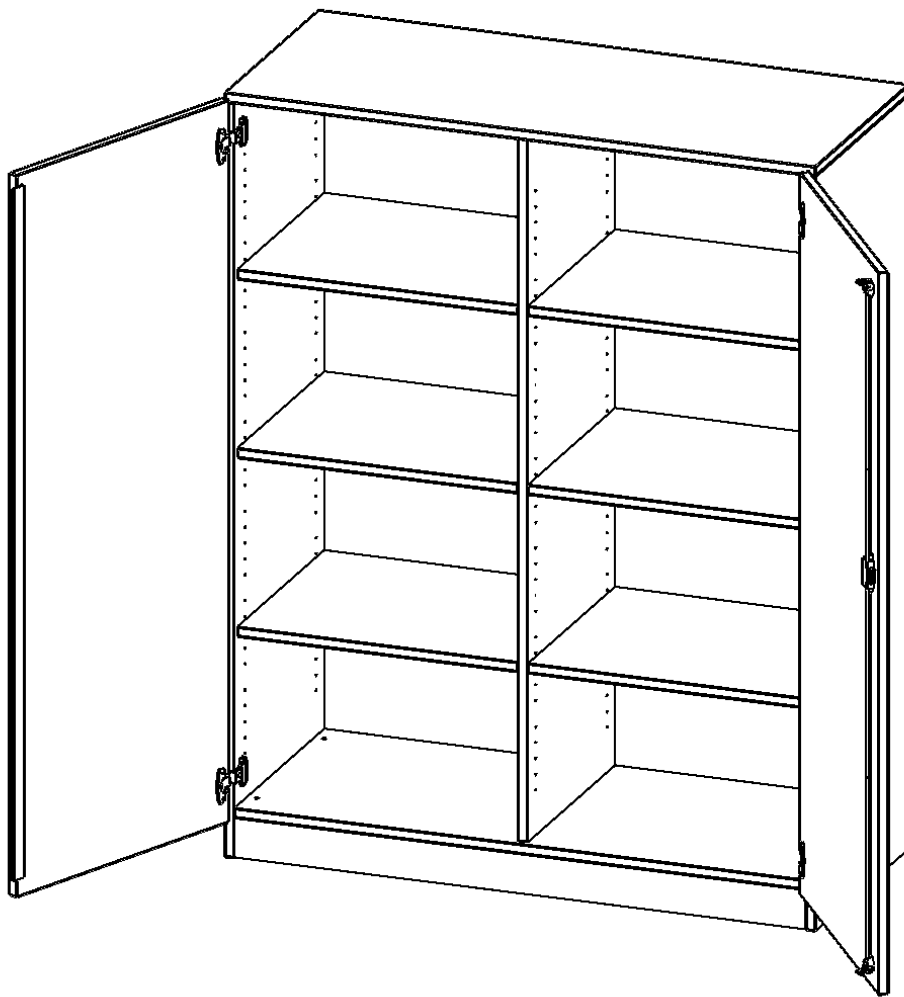

T12064TM

PRODUKTDATENBLATT
WWW.MOEBELWERK-NIESKY.DE

SCHRANK, 4 ORDNERHÖHEN - SERIE EVO180

2 TÜREN, ABSCHLIESSBAR, MIT MITTELWAND, MIT SOCKEL (81 MM), B/H/T: 120X154X60 CM

PRODUKTBESCHREIBUNG

Die evo180 Schränke und Regale in verschiedenen Höhen und Breiten sind ein Kernstück unseres evo180 Schrankwandprogrammes. Die Rückwand ist als Sichtrückwand ausgeführt, dementsprechend eignen sich alle evo180 Einzelschränke oder Schrankwände auch als Raumteiler.

Alle Schränke werden aus melaminharzbeschichteter E1 Feinspanplatte gefertigt, die FSC zertifiziert und formaldehydfrei sind. Als Kanten verwenden wir besonders robuste 2 mm starke ABS Kanten, die unter hoher Temperatur fest verleimt werden. Bitte wählen Sie Ihr Wunschdekor aus unserer Dekorpalette aus. Die Einlegeböden sind im Raster von 32 mm verstellbar. Unsere hochwertigen Bodenträger verfügen über einen "Ausziehstop", so wird verhindert, dass Böden mit Inhalt darauf aus dem Regal oder Schrank rutschen können. Die Türen lassen sich dank 270° öffnender Scharniere an den Korpus anlegen. Sie sind mit einem Schloss verschließbar. An den Türen befindet sich eine Staublippe.

Konfigurieren Sie Ihren Wunsch Schrank indem Sie bei den angebotenen Varianten Ihre Auswahl treffen.

EIGENSCHAFTEN

- Schrank, 4 Ordnerhöhen
- abschließbar, 6 verstellbare Einlegeböden
- mit Mittelwand, Sichtrückwand
- Höhe 154 cm für Standard Ordner
- mit Sockel

Zubehör

Freistehend

Artikelnummer	T12064TM	
Breite / Höhe / Tiefe	1200 mm / 1540 mm / 600 mm	47.2" / 60.6" / 23.6"
Ordnerhöhen	4	
Einlegeböden	6	
Fächer	8	
Montageart	Freistehend	
Einsatzbereich	Grundschule, Weiterführende Schule, Büro und Objekt, Konferenzraum	
Material	Melaminplatte	
Bauart	Abschließbar, Mittelwand, Untermodul	
Produktlinie	evo180	