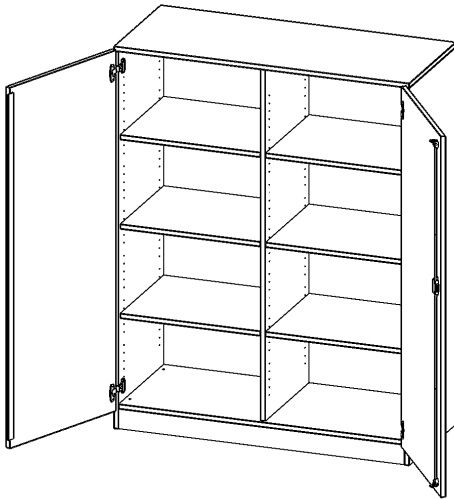

T12064TM

PRODUKTDATENBLATT
WWW.MOEBELWERK-NIESKY.DE

SCHRANK, 4 ORDNERHÖHEN - SERIE EVO180

2 TÜREN, ABSCHLIESSBAR, MIT MITTELWAND, MIT SOCKEL (81 MM), B/H/T: 120X154X60 CM

PRODUKTBESCHREIBUNG

Die evo180 Schränke und Regale in verschiedenen Höhen und Breiten sind ein Kernstück unseres evo180 Schrankwandprogrammes. Die Rückwand ist als Sichtrückwand ausgeführt, dementsprechend eignen sich alle evo180 Einzelschränke oder Schrankwände auch als Raumteiler.

Alle Schränke werden aus melaminharzbeschichteter E1 Feinspanplatte gefertigt, die FSC zertifiziert und formaldehydfrei sind. Als Kanten verwenden wir besonders robuste 2 mm starke ABS Kanten, die unter hoher Temperatur fest verleimt werden. Bitte wählen Sie Ihr Wunschdekor aus unserer Dekorpalette aus. Die Einlegeböden sind im Raster von 32 mm verstellbar. Unsere hochwertigen Bodenträger verfügen über einen "Ausziehstop", so wird verhindert, dass Böden mit Inhalt darauf aus dem Regal oder Schrank rutschen können. Die Türen lassen sich dank 270° öffnender Scharniere an den Korpus anlegen. Sie sind mit einem Schloss verschließbar. An den Türen befindet sich eine Staublippe.

Konfigurieren Sie Ihren Wunsch Schrank indem Sie bei den angebotenen Varianten Ihre Auswahl treffen.

EIGENSCHAFTEN

- Schrank, 4 Ordnerhöhen
- abschließbar, 6 verstellbare Einlegeböden
- mit Mittelwand, Sichtrückwand
- Höhe 154 cm für Standard Ordner
- mit Sockel

Zubehör

Freistehend

Artikelnummer	T12064TM	
Breite / Höhe / Tiefe	1200 mm / 1540 mm / 600 mm	47.2" / 60.6" / 23.6"
Ordnerhöhen	4	
Einlegeböden	6	
Fächer	8	
Montageart	Freistehend	
Einsatzbereich	Grundschule, Weiterführende Schule, Büro und Objekt, Konferenzraum	
Material	Melaminplatte	
Bauart	Abschließbar, Mittelwand, Untermodul	
Produktlinie	evo180	