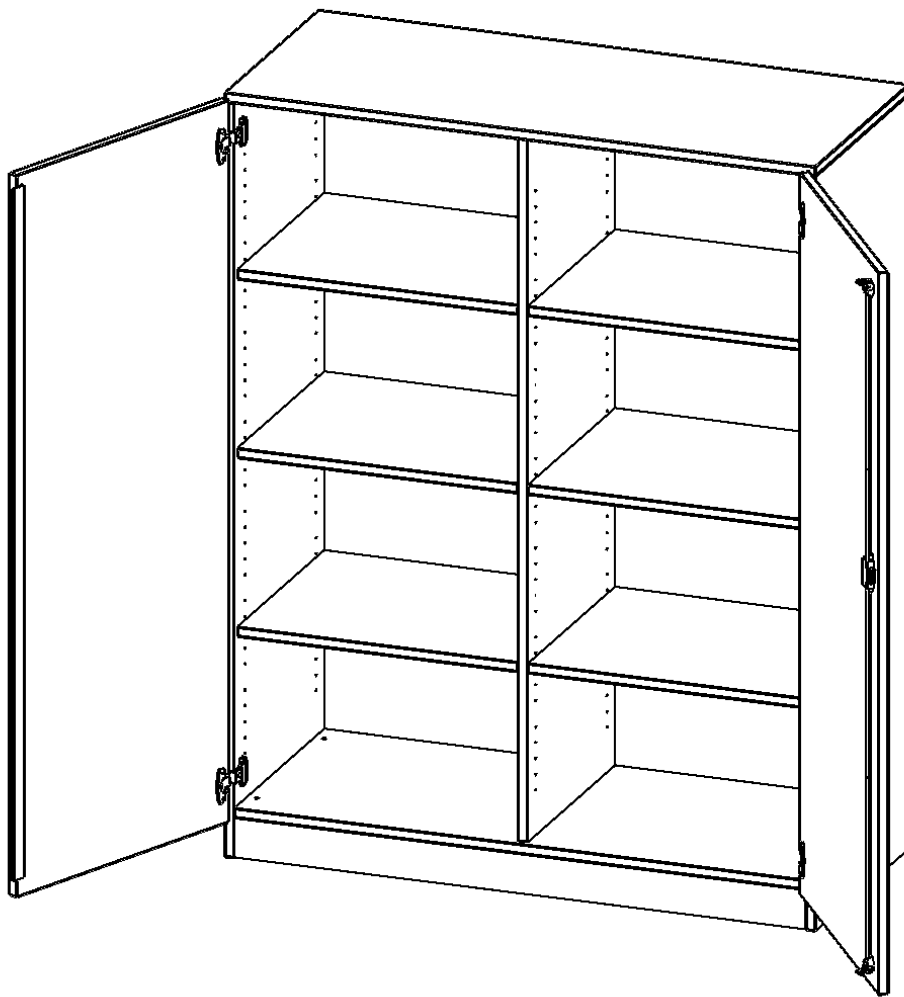

### PRODUKTBESCHREIBUNG

Die evo180 Schränke und Regale in verschiedenen Höhen und Breiten sind ein Kernstück unseres evo180 Schrankwandprogrammes. Die Rückwand ist als Sichtrückwand ausgeführt, dementsprechend eignen sich alle evo180 Einzelschränke oder Schrankwände auch als Raumteiler.

Alle Schränke werden aus melaminharzbeschichteter E1 Feinspanplatte gefertigt, die FSC zertifiziert und formaldehydfrei sind. Als Kanten verwenden wir besonders robuste 2 mm starke ABS Kanten, die unter hoher Temperatur fest verleimt werden. Bitte wählen Sie Ihr Wunschdekor aus unserer Dekorpalette aus. Die Einlegeböden sind im Raster von 32 mm verstellbar. Unsere hochwertigen Bodenträger verfügen über einen "Ausziehstop", so wird verhindert, dass Böden mit Inhalt darauf aus dem Regal oder Schrank rutschen können. Die Türen lassen sich dank 270° öffnender Scharniere an den Korpus anlegen. Sie sind mit einem Schloss verschließbar. An den Türen befindet sich eine Staublippe.

### EIGENSCHAFTEN

- Schrank, 4 Ordnerhöhen
- abschließbar, 6 verstellbare Einlegeböden
- mit Mittelwand, Sichtrückwand
- Höhe 154 cm für Standard Ordner
- mit Sockel

### Zubehör

Freistehend

20.11.2024  
Seite 1/2

Artikelnummer	T12054TM	
Breite / Höhe / Tiefe	1200 mm / 1540 mm / 500 mm	47.2" / 60.6" / 19.7"
Ordnerhöhen	4	
Einlegeböden	6	
Fächer	8	
Montageart	Freistehend	
Einsatzbereich	Grundschule, Weiterführende Schule, Büro und Objekt, Konferenzraum	
Material	Melaminplatte	
Bauart	Abschließbar, Mittelwand, Untermodul	
Produktlinie	evo180	