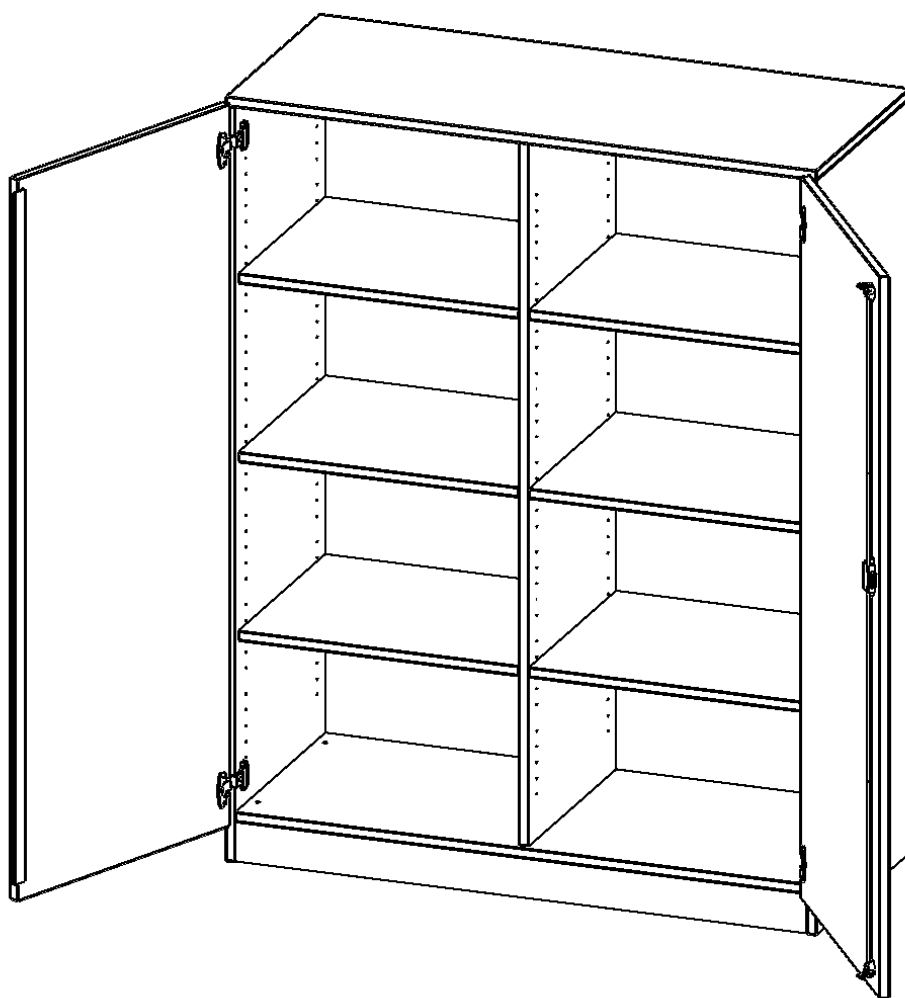

T12054TM

PRODUKTDATENBLATT
WWW.MOEBELWERK-NIESKY.DE

SCHRANK, 4 ORDNERHÖHEN - SERIE EVO180

2 TÜREN, ABSCHLIESSBAR, MIT MITTELWAND, MIT SOCKEL (81 MM), B/H/T: 120X154X50 CM

PRODUKTBESCHREIBUNG

Die evo180 Schränke und Regale in verschiedenen Höhen und Breiten sind ein Kernstück unseres evo180 Schrankwandprogrammes. Die Rückwand ist als Sichtrückwand ausgeführt, dementsprechend eignen sich alle evo180 Einzelschränke oder Schrankwände auch als Raumteiler.

Alle Schränke werden aus melaminharzbeschichteter E1 Feinspanplatte gefertigt, die FSC zertifiziert und formaldehydfrei sind. Als Kanten verwenden wir besonders robuste 2 mm starke ABS Kanten, die unter hoher Temperatur fest verleimt werden. Bitte wählen Sie Ihr Wunschdekor aus unserer Dekorpalette aus. Die Einlegeböden sind im Raster von 32 mm verstellbar. Unsere hochwertigen Bodenträger verfügen über einen "Ausziehstop", so wird verhindert, dass Böden mit Inhalt darauf aus dem Regal oder Schrank rutschen können. Die Türen lassen sich dank 270° öffnender Scharniere an den Korpus anlegen. Sie sind mit einem Schloss verschließbar. An den Türen befindet sich eine Staublippe.

Konfigurieren Sie Ihren Wunsch Schrank indem Sie bei den angebotenen Varianten Ihre Auswahl treffen.

EIGENSCHAFTEN

- Schrank, 4 Ordnerhöhen
- abschließbar, 6 verstellbare Einlegeböden
- mit Mittelwand, Sichtrückwand
- Höhe 154 cm für Standard Ordner
- mit Sockel

Zubehör

Freistehend

Artikelnummer	T12054TM	
Breite / Höhe / Tiefe	1200 mm / 1540 mm / 500 mm	47.2" / 60.6" / 19.7"
Ordnerhöhen	4	
Einlegeböden	6	
Fächer	8	
Montageart	Freistehend	
Einsatzbereich	Grundschule, Weiterführende Schule, Büro und Objekt, Konferenzraum	
Material	Melaminplatte	
Bauart	Abschließbar, Mittelwand, Untermodul	
Produktlinie	evo180	