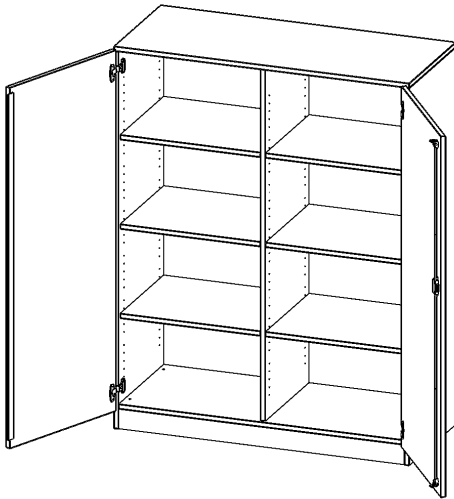

T12054TM

PRODUKTDATENBLATT
WWW.MOEBELWERK-NIESKY.DE

SCHRANK, 4 ORDNERHÖHEN - SERIE EVO180

2 TÜREN, ABSCHLIESSBAR, MIT MITTELWAND, MIT SOCKEL (81 MM), B/H/T: 120X154X50 CM

PRODUKTBESCHREIBUNG

Die evo180 Schränke und Regale in verschiedenen Höhen und Breiten sind ein Kernstück unseres evo180 Schrankwandprogrammes. Die Rückwand ist als Sichtrückwand ausgeführt, dementsprechend eignen sich alle evo180 Einzelschränke oder Schrankwände auch als Raumteiler.

Alle Schränke werden aus melaminharzbeschichteter E1 Feinspanplatte gefertigt, die FSC zertifiziert und formaldehydfrei sind. Als Kanten verwenden wir besonders robuste 2 mm starke ABS Kanten, die unter hoher Temperatur fest verleimt werden. Bitte wählen Sie Ihr Wunschdekor aus unserer Dekorpalette aus. Die Einlegeböden sind im Raster von 32 mm verstellbar. Unsere hochwertigen Bodenträger verfügen über einen "Ausziehstop", so wird verhindert, dass Böden mit Inhalt darauf aus dem Regal oder Schrank rutschen können. Die Türen lassen sich dank 270° öffnender Scharniere an den Korpus anlegen. Sie sind mit einem Schloss verschließbar. An den Türen befindet sich eine Staublippe.

Konfigurieren Sie Ihren Wunsch Schrank indem Sie bei den angebotenen Varianten Ihre Auswahl treffen.

EIGENSCHAFTEN

- Schrank, 4 Ordnerhöhen
- abschließbar, 6 verstellbare Einlegeböden
- mit Mittelwand, Sichtrückwand
- Höhe 154 cm für Standard Ordner
- mit Sockel

Zubehör

Freistehend

Artikelnummer	T12054TM	
Breite / Höhe / Tiefe	1200 mm / 1540 mm / 500 mm	47.2" / 60.6" / 19.7"
Ordnerhöhen	4	
Einlegeböden	6	
Fächer	8	
Montageart	Freistehend	
Einsatzbereich	Grundschule, Weiterführende Schule, Büro und Objekt, Konferenzraum	
Material	Melaminplatte	
Bauart	Abschließbar, Mittelwand, Untermodul	
Produktlinie	evo180	