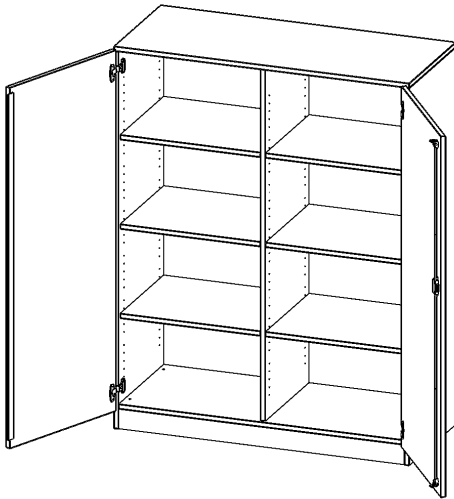

T12044TM

PRODUKTDATENBLATT
WWW.MOEBELWERK-NIESKY.DE

SCHRANK, 4 ORDNERHÖHEN - SERIE EVO180

2 TÜREN, ABSCHLIESSBAR, MIT MITTELWAND, MIT SOCKEL (81 MM), B/H/T: 120X154X40 CM

PRODUKTBESCHREIBUNG

Die evo180 Schränke und Regale in verschiedenen Höhen und Breiten sind ein Kernstück unseres evo180 Schrankwandprogrammes. Die Rückwand ist als Sichtrückwand ausgeführt, dementsprechend eignen sich alle evo180 Einzelschränke oder Schrankwände auch als Raumteiler.

Alle Schränke werden aus melaminharzbeschichteter E1 Feinspanplatte gefertigt, die FSC zertifiziert und formaldehydfrei sind. Als Kanten verwenden wir besonders robuste 2 mm starke ABS Kanten, die unter hoher Temperatur fest verleimt werden. Bitte wählen Sie Ihr Wunschdekor aus unserer Dekorpalette aus. Die Einlegeböden sind im Raster von 32 mm verstellbar. Unsere hochwertigen Bodenträger verfügen über einen "Ausziehstop", so wird verhindert, dass Böden mit Inhalt darauf aus dem Regal oder Schrank rutschen können. Die Türen lassen sich dank 270° öffnender Scharniere an den Korpus anlegen. Sie sind mit einem Schloss verschließbar. An den Türen befindet sich eine Staublippe.

Konfigurieren Sie Ihren Wunsch Schrank indem Sie bei den angebotenen Varianten Ihre Auswahl treffen.

EIGENSCHAFTEN

- Schrank, 4 Ordnerhöhen
- abschließbar, 6 verstellbare Einlegeböden
- mit Mittelwand, Sichtrückwand
- Höhe 154 cm für Standard Ordner
- mit Sockel

Zubehör

Freistehend

Artikelnummer	T12044TM	
Breite / Höhe / Tiefe	1200 mm / 1540 mm / 400 mm	47.2" / 60.6" / 15.7"
Ordnerhöhen	4	
Einlegeböden	6	
Fächer	8	
Montageart	Freistehend	
Einsatzbereich	Grundschule, Weiterführende Schule, Büro und Objekt, Konferenzraum	
Material	Melaminplatte	
Bauart	Abschließbar, Mittelwand, Untermodul	
Produktlinie	evo180	