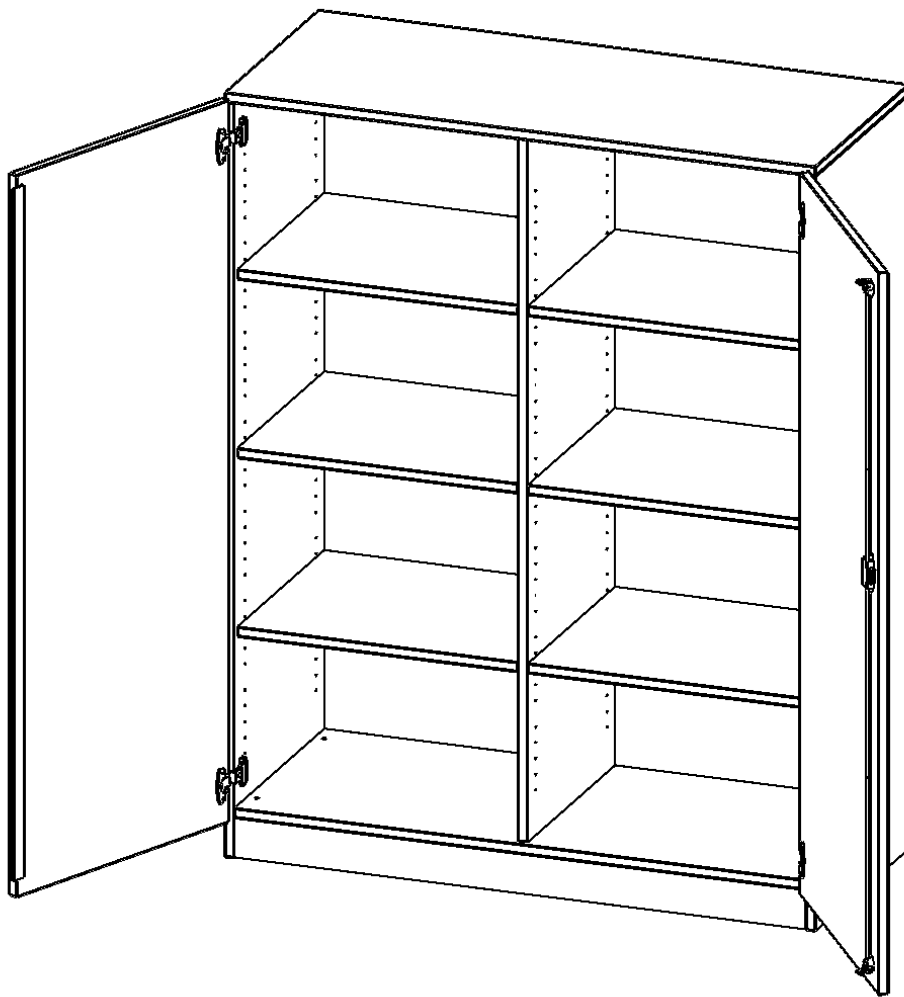

T12044TM

PRODUKTDATENBLATT
WWW.MOEBELWERK-NIESKY.DE

SCHRANK, 4 ORDNERHÖHEN - SERIE EVO180

2 TÜREN, ABSCHLIESSBAR, MIT MITTELWAND, MIT SOCKEL (81 MM), B/H/T: 120X154X40 CM

PRODUKTBESCHREIBUNG

Die evo180 Schränke und Regale in verschiedenen Höhen und Breiten sind ein Kernstück unseres evo180 Schrankwandprogrammes. Die Rückwand ist als Sichtrückwand ausgeführt, dementsprechend eignen sich alle evo180 Einzelschränke oder Schrankwände auch als Raumteiler.

Alle Schränke werden aus melaminharzbeschichteter E1 Feinspanplatte gefertigt, die FSC zertifiziert und formaldehydfrei sind. Als Kanten verwenden wir besonders robuste 2 mm starke ABS Kanten, die unter hoher Temperatur fest verleimt werden. Bitte wählen Sie Ihr Wunschdekor aus unserer Dekorpalette aus. Die Einlegeböden sind im Raster von 32 mm verstellbar. Unsere hochwertigen Bodenträger verfügen über einen "Ausziehstop", so wird verhindert, dass Böden mit Inhalt darauf aus dem Regal oder Schrank rutschen können. Die Türen lassen sich dank 270° öffnender Scharniere an den Korpus anlegen. Sie sind mit einem Schloss verschließbar. An den Türen befindet sich eine Staublippe.

Konfigurieren Sie Ihren Wunsch Schrank indem Sie bei den angebotenen Varianten Ihre Auswahl treffen.

EIGENSCHAFTEN

- Schrank, 4 Ordnerhöhen
- abschließbar, 6 verstellbare Einlegeböden
- mit Mittelwand, Sichtrückwand
- Höhe 154 cm für Standard Ordner
- mit Sockel

Zubehör

Freistehend

Artikelnummer	T12044TM	
Breite / Höhe / Tiefe	1200 mm / 1540 mm / 400 mm	47.2" / 60.6" / 15.7"
Ordnerhöhen	4	
Einlegeböden	6	
Fächer	8	
Montageart	Freistehend	
Einsatzbereich	Grundschule, Weiterführende Schule, Büro und Objekt, Konferenzraum	
Material	Melaminplatte	
Bauart	Abschließbar, Mittelwand, Untermodul	
Produktlinie	evo180	