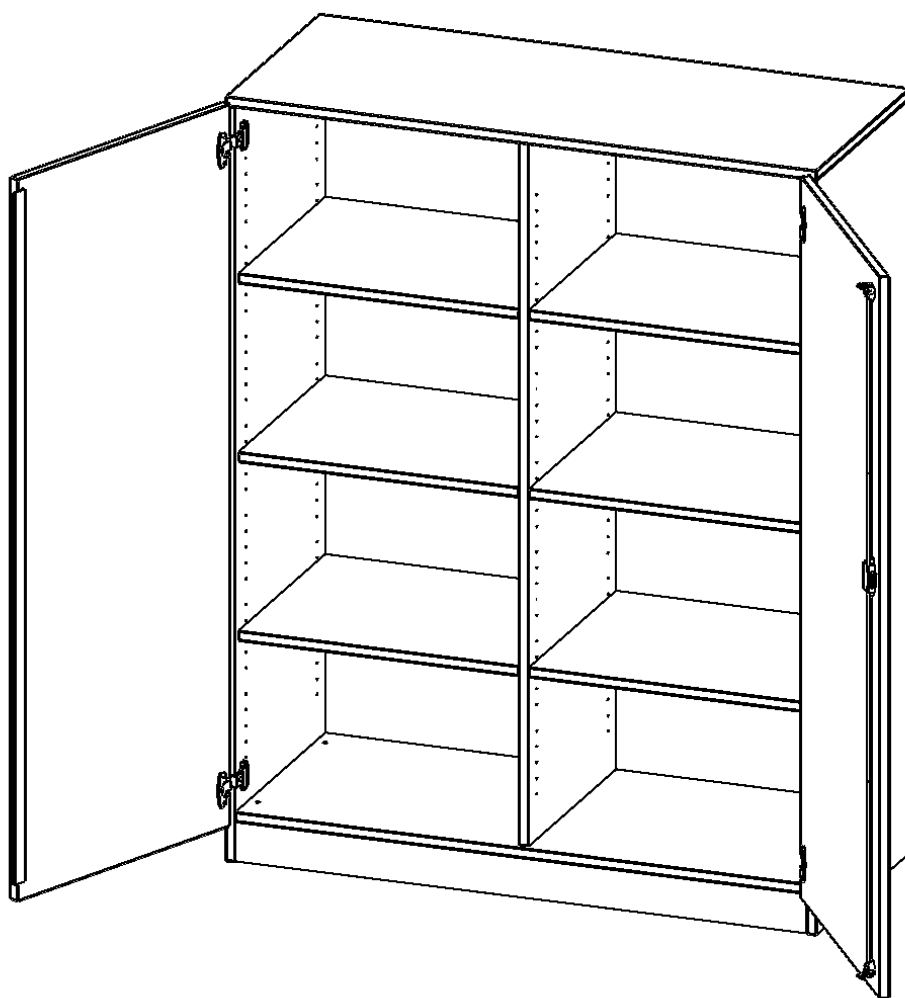

T12044TM

PRODUKTDATENBLATT
WWW.MOEBELWERK-NIESKY.DE

SCHRANK, 4 ORDNERHÖHEN - SERIE EVO180

2 TÜREN, ABSCHLIESSBAR, MIT MITTELWAND, MIT SOCKEL (81 MM), B/H/T: 120X154X40 CM

PRODUKTBESCHREIBUNG

Die evo180 Schränke und Regale in verschiedenen Höhen und Breiten sind ein Kernstück unseres evo180 Schrankwandprogrammes. Die Rückwand ist als Sichtrückwand ausgeführt, dementsprechend eignen sich alle evo180 Einzelschränke oder Schrankwände auch als Raumteiler.

Alle Schränke werden aus melaminharzbeschichteter E1 Feinspanplatte gefertigt, die FSC zertifiziert und formaldehydfrei sind. Als Kanten verwenden wir besonders robuste 2 mm starke ABS Kanten, die unter hoher Temperatur fest verleimt werden. Bitte wählen Sie Ihr Wunschdekor aus unserer Dekorpalette aus. Die Einlegeböden sind im Raster von 32 mm verstellbar. Unsere hochwertigen Bodenträger verfügen über einen "Ausziehstop", so wird verhindert, dass Böden mit Inhalt darauf aus dem Regal oder Schrank rutschen können. Die Türen lassen sich dank 270° öffnender Scharniere an den Korpus anlegen. Sie sind mit einem Schloss verschließbar. An den Türen befindet sich eine Staublippe.

Konfigurieren Sie Ihren Wunsch Schrank indem Sie bei den angebotenen Varianten Ihre Auswahl treffen.

EIGENSCHAFTEN

- Schrank, 4 Ordnerhöhen
- abschließbar, 6 verstellbare Einlegeböden
- mit Mittelwand, Sichtrückwand
- Höhe 154 cm für Standard Ordner
- mit Sockel

Zubehör

Freistehend

Artikelnummer	T12044TM	
Breite / Höhe / Tiefe	1200 mm / 1540 mm / 400 mm	47.2" / 60.6" / 15.7"
Ordnerhöhen	4	
Einlegeböden	6	
Fächer	8	
Montageart	Freistehend	
Einsatzbereich	Grundschule, Weiterführende Schule, Büro und Objekt, Konferenzraum	
Material	Melaminplatte	
Bauart	Abschließbar, Mittelwand, Untermodul	
Produktlinie	evo180	