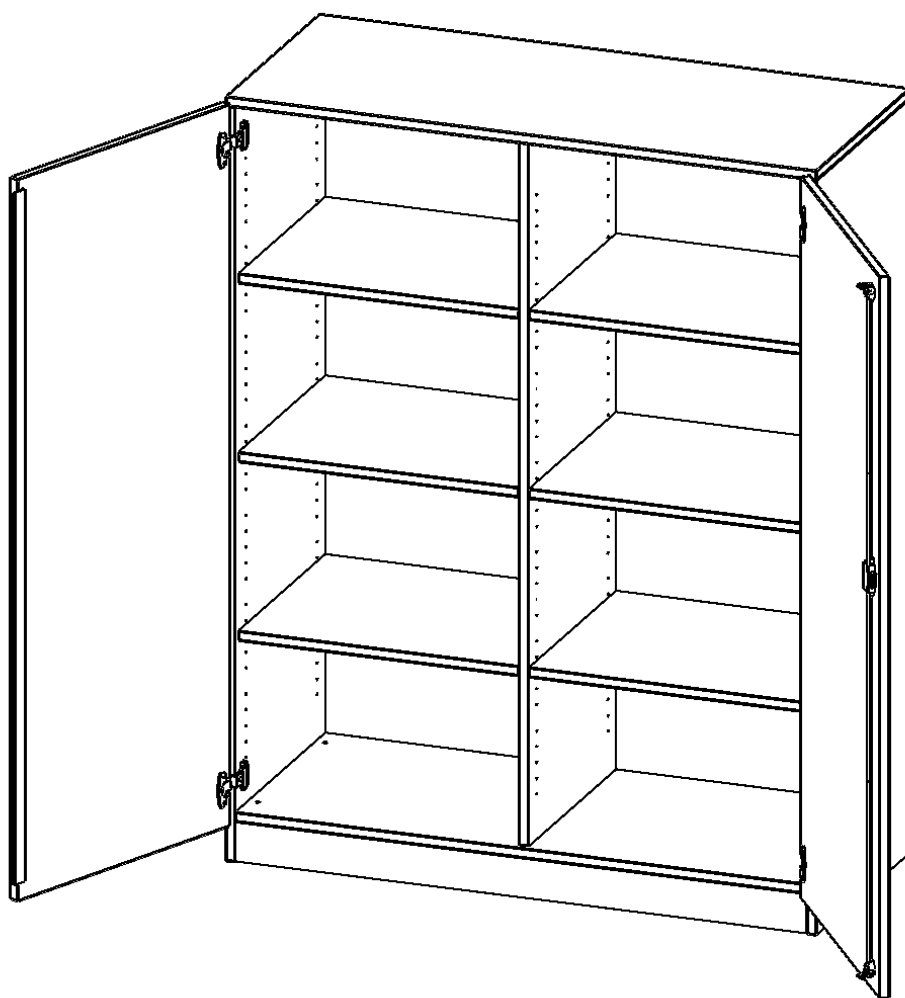

T12044TM

PRODUKTDATENBLATT
WWW.MOEBELWERK-NIESKY.DE

SCHRANK, 4 ORDNERHÖHEN - SERIE EVO180

2 TÜREN, ABSCHLIESSBAR, MIT MITTELWAND, MIT SOCKEL (81 MM), B/H/T: 120X154X40 CM

PRODUKTBESCHREIBUNG

Die evo180 Schränke und Regale in verschiedenen Höhen und Breiten sind ein Kernstück unseres evo180 Schrankwandprogrammes. Die Rückwand ist als Sichtrückwand ausgeführt, dementsprechend eignen sich alle evo180 Einzelschränke oder Schrankwände auch als Raumteiler.

Alle Schränke werden aus melaminharzbeschichteter E1 Feinspanplatte gefertigt, die FSC zertifiziert und formaldehydfrei sind. Als Kanten verwenden wir besonders robuste 2 mm starke ABS Kanten, die unter hoher Temperatur fest verleimt werden. Bitte wählen Sie Ihr Wunschdekor aus unserer Dekorpalette aus. Die Einlegeböden sind im Raster von 32 mm verstellbar. Unsere hochwertigen Bodenträger verfügen über einen "Ausziehstop", so wird verhindert, dass Böden mit Inhalt darauf aus dem Regal oder Schrank rutschen können. Die Türen lassen sich dank 270° öffnender Scharniere an den Korpus anlegen. Sie sind mit einem Schloss verschließbar. An den Türen befindet sich eine Staublippe.

Konfigurieren Sie Ihren Wunsch Schrank indem Sie bei den angebotenen Varianten Ihre Auswahl treffen.

EIGENSCHAFTEN

- Schrank, 4 Ordnerhöhen
- abschließbar, 6 verstellbare Einlegeböden
- mit Mittelwand, Sichtrückwand
- Höhe 154 cm für Standard Ordner
- mit Sockel

Zubehör

Freistehend

| | | |
|-----------------------|--|-----------------------|
| Artikelnummer | T12044TM | |
| Breite / Höhe / Tiefe | 1200 mm / 1540 mm / 400 mm | 47.2" / 60.6" / 15.7" |
| Ordnerhöhen | 4 | |
| Einlegeböden | 6 | |
| Fächer | 8 | |
| Montageart | Freistehend | |
| Einsatzbereich | Grundschule, Weiterführende Schule, Büro und Objekt, Konferenzraum | |
| Material | Melaminplatte | |
| Bauart | Abschließbar, Mittelwand, Untermodul | |
| Produktlinie | evo180 | |