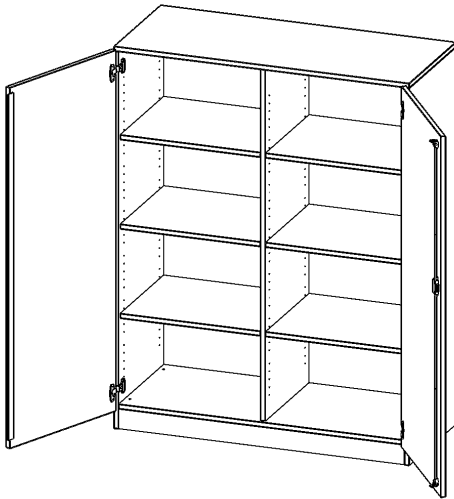

T12044TM

PRODUKTDATENBLATT
WWW.MOEBELWERK-NIESKY.DE

SCHRANK, 4 ORDNERHÖHEN - SERIE EVO180

2 TÜREN, ABSCHLIESSBAR, MIT MITTELWAND, MIT SOCKEL (81 MM), B/H/T: 120X154X40 CM

PRODUKTBESCHREIBUNG

Die evo180 Schränke und Regale in verschiedenen Höhen und Breiten sind ein Kernstück unseres evo180 Schrankwandprogrammes. Die Rückwand ist als Sichtrückwand ausgeführt, dementsprechend eignen sich alle evo180 Einzelschränke oder Schrankwände auch als Raumteiler.

Alle Schränke werden aus melaminharzbeschichteter E1 Feinspanplatte gefertigt, die FSC zertifiziert und formaldehydfrei sind. Als Kanten verwenden wir besonders robuste 2 mm starke ABS Kanten, die unter hoher Temperatur fest verleimt werden. Bitte wählen Sie Ihr Wunschdekor aus unserer Dekorpalette aus. Die Einlegeböden sind im Raster von 32 mm verstellbar. Unsere hochwertigen Bodenträger verfügen über einen "Ausziehstop", so wird verhindert, dass Böden mit Inhalt darauf aus dem Regal oder Schrank rutschen können. Die Türen lassen sich dank 270° öffnender Scharniere an den Korpus anlegen. Sie sind mit einem Schloss verschließbar. An den Türen befindet sich eine Staublippe.

Konfigurieren Sie Ihren Wunsch Schrank indem Sie bei den angebotenen Varianten Ihre Auswahl treffen.

EIGENSCHAFTEN

- Schrank, 4 Ordnerhöhen
- abschließbar, 6 verstellbare Einlegeböden
- mit Mittelwand, Sichtrückwand
- Höhe 154 cm für Standard Ordner
- mit Sockel

Zubehör

Freistehend

| | | |
|-----------------------|--|-----------------------|
| Artikelnummer | T12044TM | |
| Breite / Höhe / Tiefe | 1200 mm / 1540 mm / 400 mm | 47.2" / 60.6" / 15.7" |
| Ordnerhöhen | 4 | |
| Einlegeböden | 6 | |
| Fächer | 8 | |
| Montageart | Freistehend | |
| Einsatzbereich | Grundschule, Weiterführende Schule, Büro und Objekt, Konferenzraum | |
| Material | Melaminplatte | |
| Bauart | Abschließbar, Mittelwand, Untermodul | |
| Produktlinie | evo180 | |