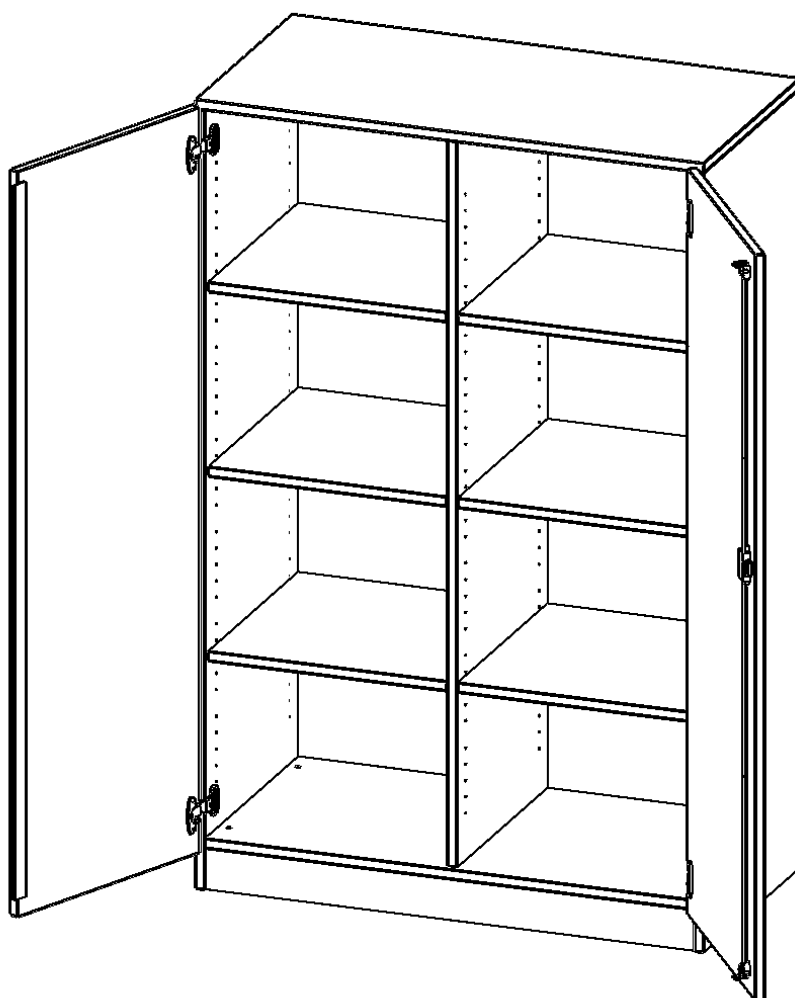

T10054TM

PRODUKTDATENBLATT
WWW.MOEBELWERK-NIESKY.DE

SCHRANK, 4 ORDNERHÖHEN - SERIE EVO180

2 TÜREN, ABSCHLIESSBAR, MIT MITTELWAND, MIT SOCKEL (81 MM), B/H/T: 100X154X50 CM

PRODUKTBESCHREIBUNG

Die evo180 Schränke und Regale in verschiedenen Höhen und Breiten sind ein Kernstück unseres evo180 Schrankwandprogrammes. Die Rückwand ist als Sichtrückwand ausgeführt, dementsprechend eignen sich alle evo180 Einzelschränke oder Schrankwände auch als Raumteiler.

Alle Schränke werden aus melaminharzbeschichteter E1 Feinspanplatte gefertigt, die FSC zertifiziert und formaldehydfrei sind. Als Kanten verwenden wir besonders robuste 2 mm starke ABS Kanten, die unter hoher Temperatur fest verleimt werden. Bitte wählen Sie Ihr Wunschdekor aus unserer Dekorpalette aus. Die Einlegeböden sind im Raster von 32 mm verstellbar. Unsere hochwertigen Bodenträger verfügen über einen "Ausziehstop", so wird verhindert, dass Böden mit Inhalt darauf aus dem Regal oder Schrank rutschen können. Die Türen lassen sich dank 270° öffnender Scharniere an den Korpus anlegen. Sie sind mit einem Schloss verschließbar. An den Türen befindet sich eine Staublippe.

Konfigurieren Sie Ihren Wunsch Schrank indem Sie bei den angebotenen Varianten Ihre Auswahl treffen.

EIGENSCHAFTEN

- Schrank, 4 Ordnerhöhen
- abschließbar, 6 verstellbare Einlegeböden
- mit Mittelwand, Sichtrückwand
- Höhe 154 cm für Standard Ordner
- mit Sockel

Zubehör

Freistehend

Artikelnummer	T10054TM	
Breite / Höhe / Tiefe	1000 mm / 1540 mm / 500 mm	39.4" / 60.6" / 19.7"
Ordnerhöhen	4	
Einlegeböden	6	
Fächer	8	
Montageart	Freistehend	
Einsatzbereich	Grundschule, Weiterführende Schule, Büro und Objekt, Konferenzraum	
Material	Melaminplatte	
Bauart	Abschließbar, Mittelwand, Untermodul	
Produktlinie	evo180	