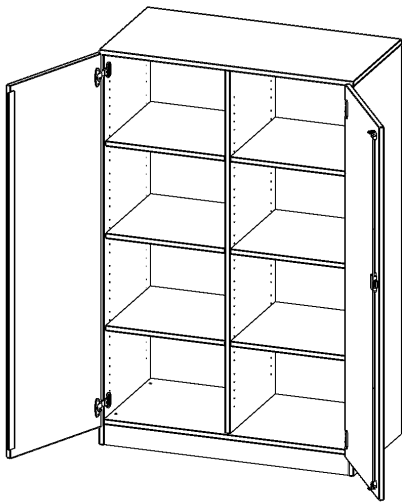

T10054TM

PRODUKTDATENBLATT
WWW.MOEBELWERK-NIESKY.DE

SCHRANK, 4 ORDNERHÖHEN - SERIE EVO180

2 TÜREN, ABSCHLIESSBAR, MIT MITTELWAND, MIT SOCKEL (81 MM), B/H/T: 100X154X50 CM

PRODUKTBESCHREIBUNG

Die evo180 Schränke und Regale in verschiedenen Höhen und Breiten sind ein Kernstück unseres evo180 Schrankwandprogrammes. Die Rückwand ist als Sichtrückwand ausgeführt, dementsprechend eignen sich alle evo180 Einzelschränke oder Schrankwände auch als Raumteiler.

Alle Schränke werden aus melaminharzbeschichteter E1 Feinspanplatte gefertigt, die FSC zertifiziert und formaldehydfrei sind. Als Kanten verwenden wir besonders robuste 2 mm starke ABS Kanten, die unter hoher Temperatur fest verleimt werden. Bitte wählen Sie Ihr Wunschdekor aus unserer Dekorpalette aus. Die Einlegeböden sind im Raster von 32 mm verstellbar. Unsere hochwertigen Bodenträger verfügen über einen "Ausziehstop", so wird verhindert, dass Böden mit Inhalt darauf aus dem Regal oder Schrank rutschen können. Die Türen lassen sich dank 270° öffnender Scharniere an den Korpus anlegen. Sie sind mit einem Schloss verschließbar. An den Türen befindet sich eine Staublippe.

Konfigurieren Sie Ihren Wunsch Schrank indem Sie bei den angebotenen Varianten Ihre Auswahl treffen.

EIGENSCHAFTEN

- Schrank, 4 Ordnerhöhen
- abschließbar, 6 verstellbare Einlegeböden
- mit Mittelwand, Sichtrückwand
- Höhe 154 cm für Standard Ordner
- mit Sockel

Zubehör

Freistehend

Artikelnummer	T10054TM	
Breite / Höhe / Tiefe	1000 mm / 1540 mm / 500 mm	39.4" / 60.6" / 19.7"
Ordnerhöhen	4	
Einlegeböden	6	
Fächer	8	
Montageart	Freistehend	
Einsatzbereich	Grundschule, Weiterführende Schule, Büro und Objekt, Konferenzraum	
Material	Melaminplatte	
Bauart	Abschließbar, Mittelwand, Untermodul	
Produktlinie	evo180	